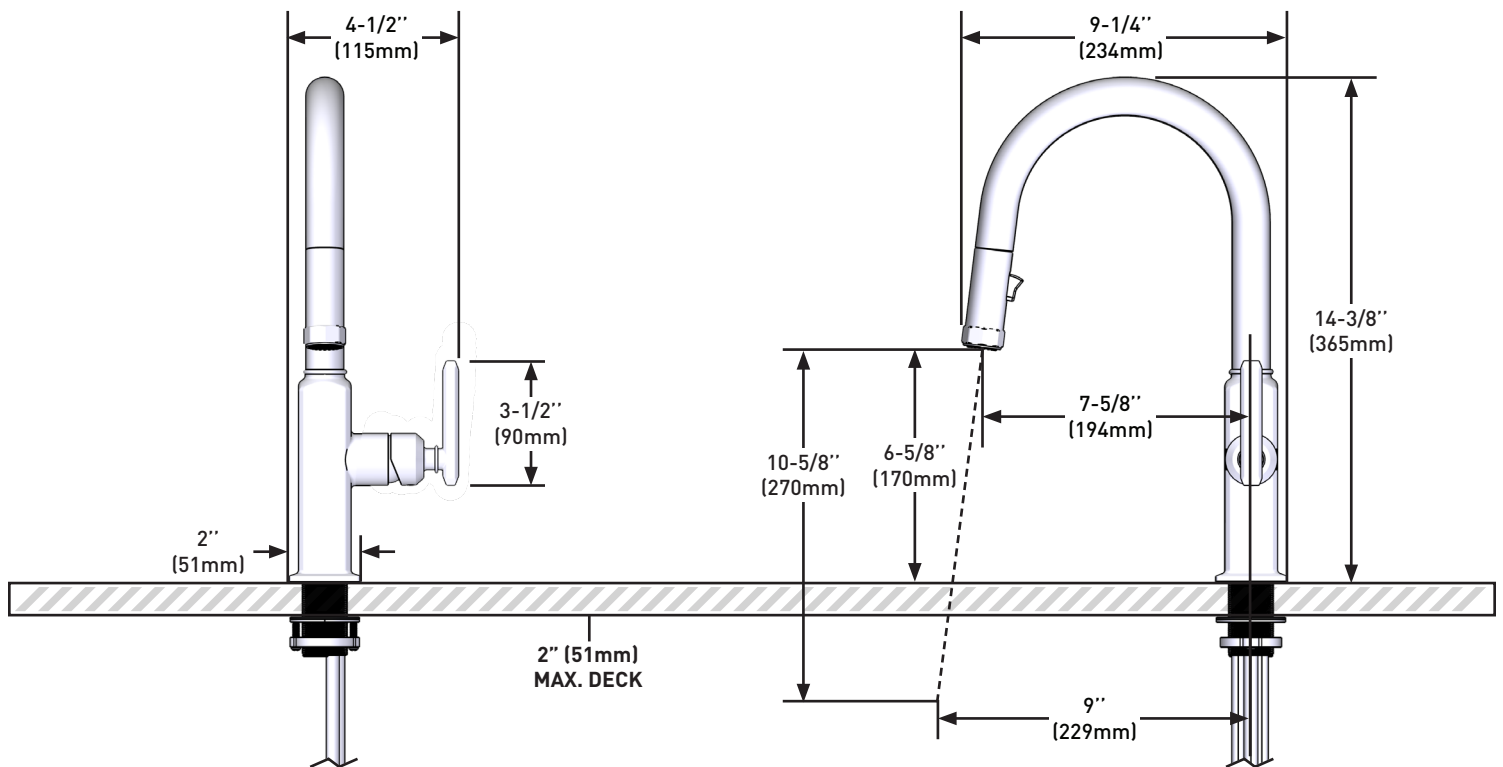

Pour la garantie ou des informations supplémentaires, contactez:

U.S.A.
houseofrohl.com/support
1-800-777-9762

QUÉBEC / MARITIMES / OUEST CANADIEN
houseofrohl.ca/support
1-866-473-8442

ONTARIO
houseofrohl.ca/support
1-800-287-5354

Riobel

PERRIN & ROWE®
LONDON

victoria ⊕ albert®

ROHL