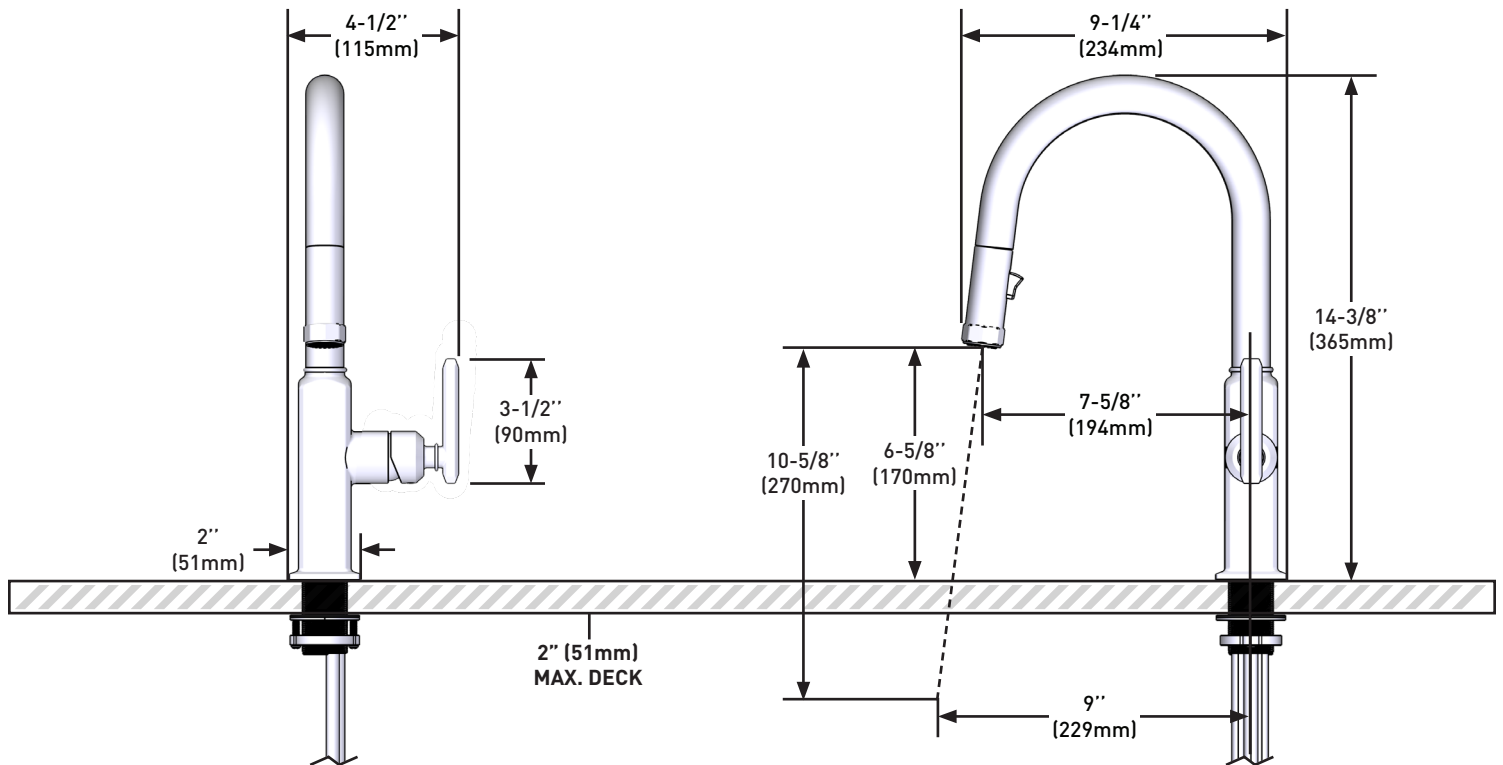

Para garantía o información adicional, comuníquese con:

U.S.A.
houseofrohl.com/support
1-800-777-9762

QUEBEC / MARITIMOS / CANADA OCCIDENTAL
houseofrohl.ca/support
1-866-473-8442

ONTARIO
houseofrohl.ca/support
1-800-287-5354

Riobel

PERRIN & ROWE
LONDON

victoria ⊕ albert®

ROHL