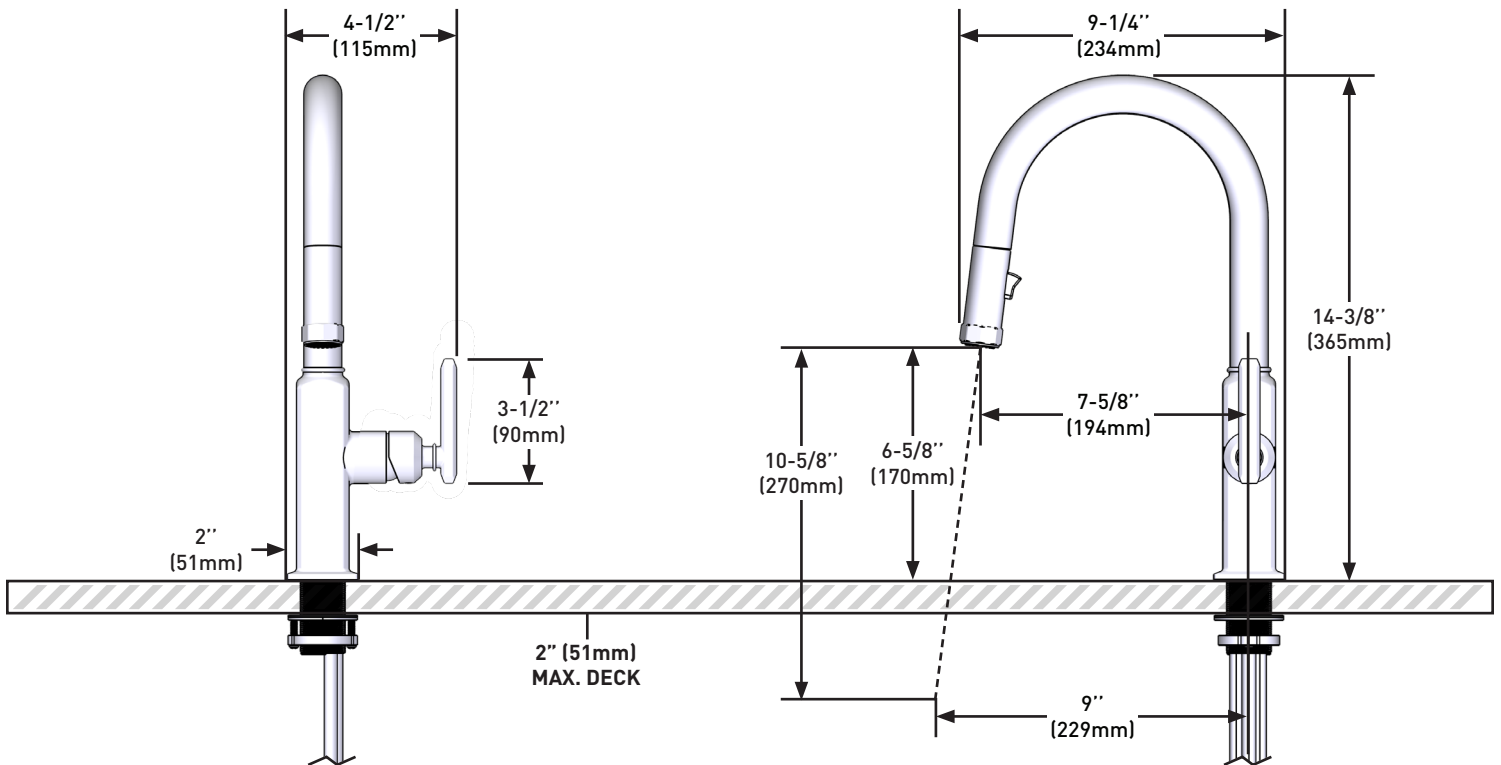

For warranty or additional information, contact:

U.S.A.
houseofrohl.com/support
1-800-777-9762

QUEBEC / MARITIMES / WESTERN CANADA
houseofrohl.ca/support
1-866-473-8442

ONTARIO
houseofrohl.ca/support
1-800-287-5354

Riobel

PERRIN & ROWE
LONDON

victoria ⊕ albert

ROHL