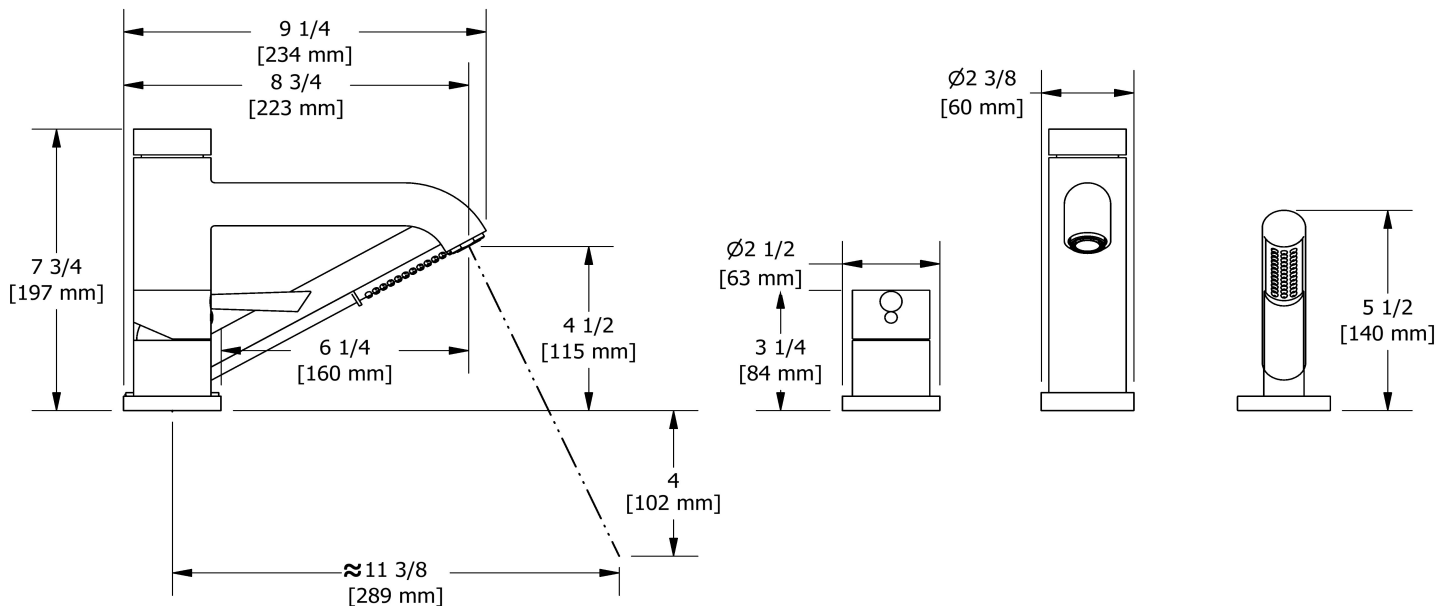

Sizes, models and finishes may differ from those presented.

Warranty

This **Riobel Inc.** product you have purchased carries a Limited Lifetime Warranty on the chrome, PVD finish, blacks and all working parts and is guaranteed from the initial purchase date against all manufacturing defects. All other finishes, including plastic components, are guaranteed for one year. All electric and/or electronic parts are covered by a 5-year limited warranty.

Customer Service

Ontario, West Canada : 888-287-5354 Quebec, Maritimes, United States : 866-473-8442