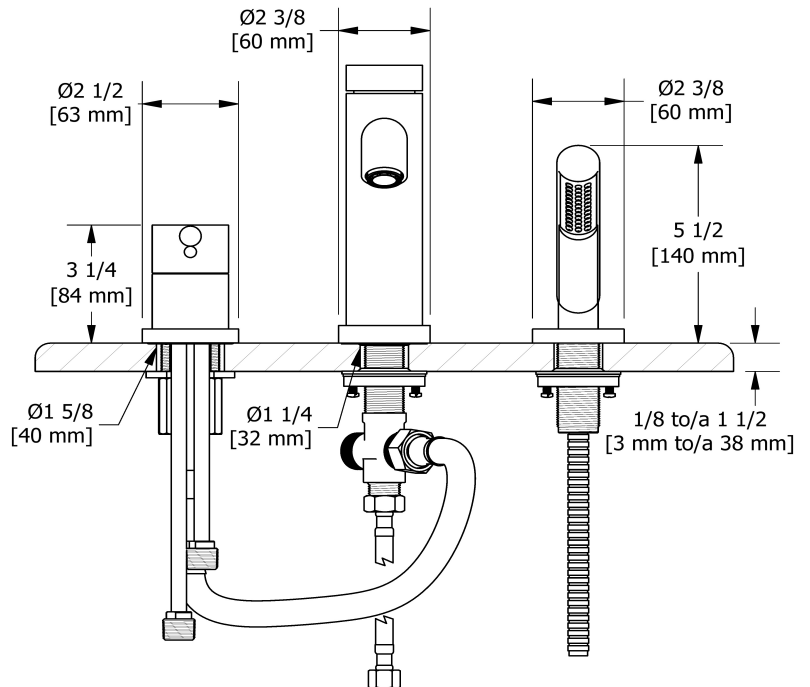

Sizes, models and finishes may differ from thoses presented.

Warranty

This **Riobel Inc.** product you have purchased carries a Limited Lifetime Warranty on the chrome, PVD finish, blacks and all working parts and is guaranteed from the initial purchase date against all manufacturing defects. All other finishes, including plastic components, are guaranteed for one year. All electric and/or electronic parts are covered by a 5-year limited warranty.

Customer Service

Ontario, West Canada : 888-287-5354 Quebec, Maritimes, United States : 866-473-8442