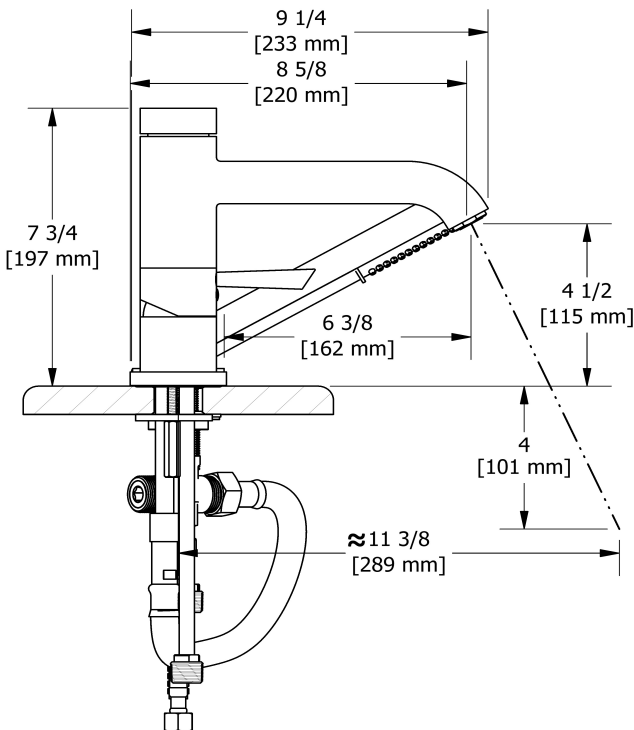

Sizes, models and finishes may differ from thoses presented.

Warranty

This **Riobel Inc.** product you have purchased carries a Limited Lifetime Warranty on the chrome, PVD finish, blacks and all working parts and is guaranteed from the initial purchase date against all manufacturing defects. All other finishes, including plastic components, are guaranteed for one year. All electric and/or electronic parts are covered by a 5-year limited warranty.

Customer Service

Ontario, West Canada : 888-287-5354 Quebec, Maritimes, United States : 866-473-8442