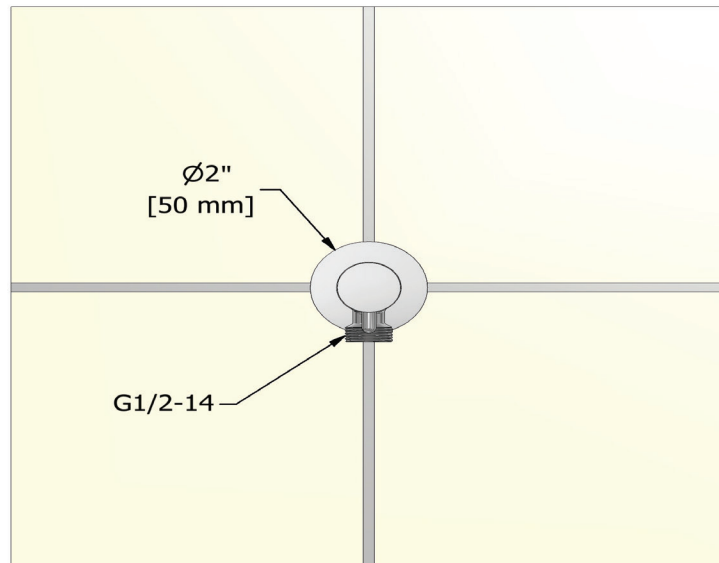

ESPECIFICACIONES

DESCRIPCIÓN

- Salida 1/2" macho; Entrada de 1/2" hembra NPT
- Ajustable

GARANTÍA

- La mayoría de los productos o piezas cuentan con "Garantías limitadas" contra defectos de fabricación. Para los clientes de EE. UU., visite houseofrohl.com/support y para los clientes canadienses, visite houseofrohl.ca/support para conocer la garantía completa del producto y el acabado.

Salida de ducha de mano con control de volumen integrado

MODELOS: 790

UPC®

For warranty or additional information, contact:

U.S.A.
houseofrohl.com/support
1-800-777-9762

QUEBEC / MARITIMES / WESTERN CANADA
QUÉBEC / MARITIMES / OUEST CANADIEN
QUEBEC / MARITIMOS / CANADA OCCIDENTAL
houseofrohl.ca/support
1-866-473-8442

ONTARIO
houseofrohl.ca/support
1-800-287-5354