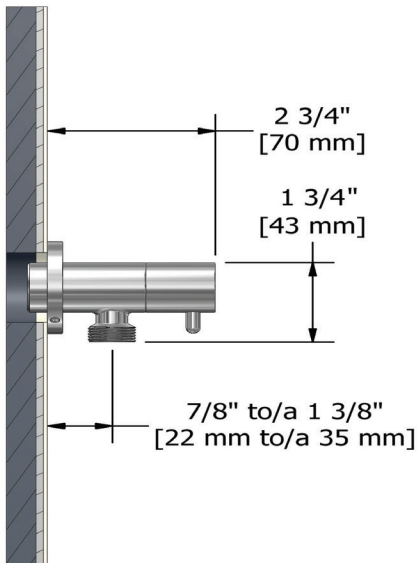

ESPECIFICACIONES

DESCRIPCIÓN

- Salida 1/2" macho; Entrada de 1/2" hembra NPT
- Ajustable

GARANTÍA

- La mayoría de los productos o piezas cuentan con "Garantías limitadas" contra defectos de fabricación. Para los clientes de EE. UU., visite houseofrohl.com/support y para los clientes canadienses, visite houseofrohl.ca/support para conocer la garantía completa del producto y el acabado.

Salida de ducha de mano con control de volumen integrado

MODELOS: 790

UPC®

For warranty or additional information, contact:

U.S.A.
houseofrohl.com/support
1-800-777-9762

QUEBEC / MARITIMES / WESTERN CANADA
QUÉBEC / MARITIMES / OUEST CANADIEN
QUEBEC / MARITIMOS / CANADA OCCIDENTAL
houseofrohl.ca/support
1-866-473-8442

ONTARIO
houseofrohl.ca/support
1-800-287-5354