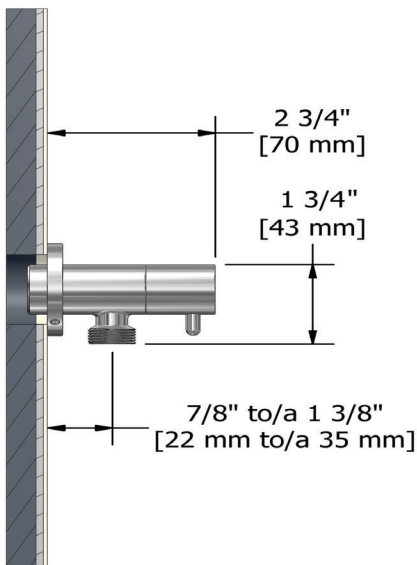

SPECIFICATIONS

DESCRIPTION

- 1/2" outlet male; 1/2" inlet female NPT
- Adjustable

WARRANTY

- Most products or parts carry "Limited Warranties" against manufacturing defects. For US customers please visit houseofrohl.com/support and for Canadian customers please visit houseofrohl.ca/support for complete product and finish warranty.

Handshower Outlet With Integrated Volume Control

MODEL: 790

UPC®

For warranty or additional information, contact:

U.S.A.
houseofrohl.com/support
1-800-777-9762

QUEBEC / MARITIMES / WESTERN CANADA
QUÉBEC / MARITIMES / OUEST CANADIEN
QUEBEC / MARITIMOS / CANADA OCCIDENTAL
houseofrohl.ca/support
1-866-473-8442

ONTARIO
houseofrohl.ca/support
1-800-287-5354