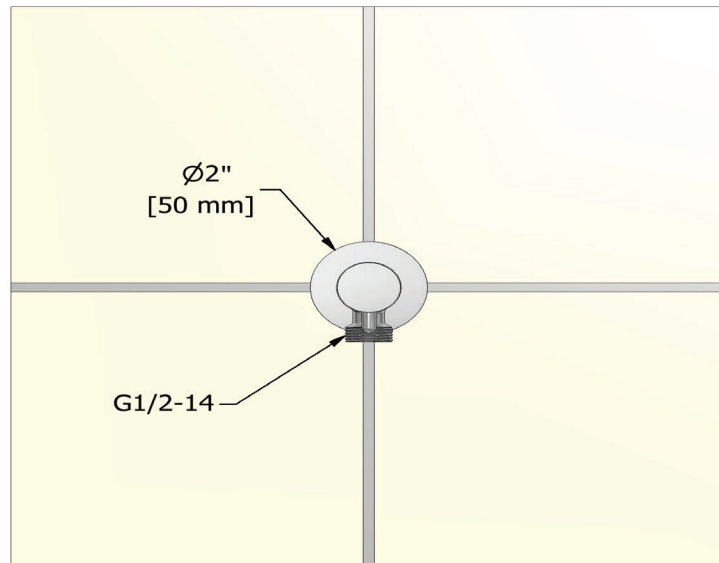

SPÉCIFICATIONS

LA DESCRIPTION

- Sortie 1/2" mâle ; Entrée 1/2" femelle NPT
- Ajustable

GARANTIE

- La plupart des produits ou pièces comportent des « garanties limitées » contre les défauts de fabrication. Pour les clients américains, veuillez visiter houseofrohl.com/support et pour les clients canadiens, veuillez visiter houseofrohl.ca/support pour la garantie complète du produit et du fini.

Sortie de douchette avec contrôle de volume intégré

MODÈLES: 790

UPC®

For warranty or additional information, contact:

U.S.A.
houseofrohl.com/support
1-800-777-9762

QUEBEC / MARITIMES / WESTERN CANADA
QUÉBEC / MARITIMES / OUEST CANADIEN
QUEBEC / MARITIMOS / CANADA OCCIDENTAL
houseofrohl.ca/support
1-866-473-8442

ONTARIO
houseofrohl.ca/support
1-800-287-5354