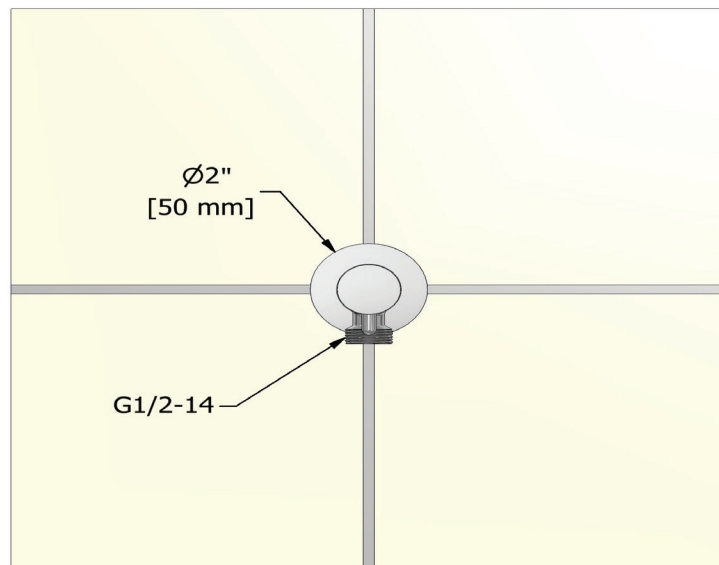

SPECIFICATIONS

DESCRIPTION

- 1/2" outlet male; 1/2" inlet female NPT
- Adjustable

WARRANTY

- Most products or parts carry "Limited Warranties" against manufacturing defects. For US customers please visit houseofrohl.com/support and for Canadian customers please visit houseofrohl.ca/support for complete product and finish warranty.

Handshower Outlet With Integrated Volume Control

MODEL: 790

UPC®

For warranty or additional information, contact:

U.S.A.
houseofrohl.com/support
1-800-777-9762

QUEBEC / MARITIMES / WESTERN CANADA
QUÉBEC / MARITIMES / OUEST CANADIEN
QUEBEC / MARITIMOS / CANADA OCCIDENTAL
houseofrohl.ca/support
1-866-473-8442

ONTARIO
houseofrohl.ca/support
1-800-287-5354