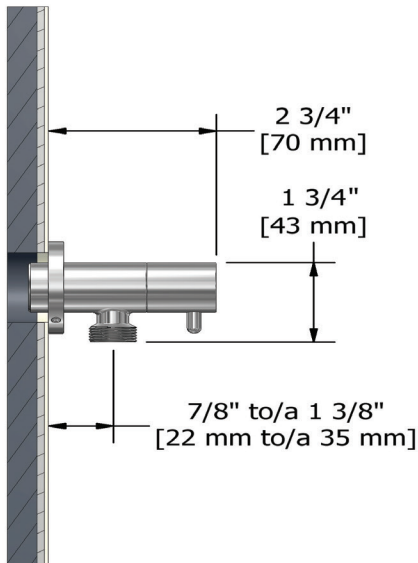

SPÉCIFICATIONS

LA DESCRIPTION

- Sortie 1/2" mâle ; Entrée 1/2" femelle NPT
- Ajustable

GARANTIE

- La plupart des produits ou pièces comportent des « garanties limitées » contre les défauts de fabrication. Pour les clients américains, veuillez visiter houseofrohl.com/support et pour les clients canadiens, veuillez visiter houseofrohl.ca/support pour la garantie complète du produit et du fini.

Sortie de douchette avec contrôle de volume intégré

MODÈLES: 790

UPC®

For warranty or additional information, contact:

U.S.A.
houseofrohl.com/support
1-800-777-9762

QUEBEC / MARITIMES / WESTERN CANADA
QUÉBEC / MARITIMES / OUEST CANADIEN
QUEBEC / MARITIMOS / CANADA OCCIDENTAL
houseofrohl.ca/support
1-866-473-8442

ONTARIO
houseofrohl.ca/support
1-800-287-5354