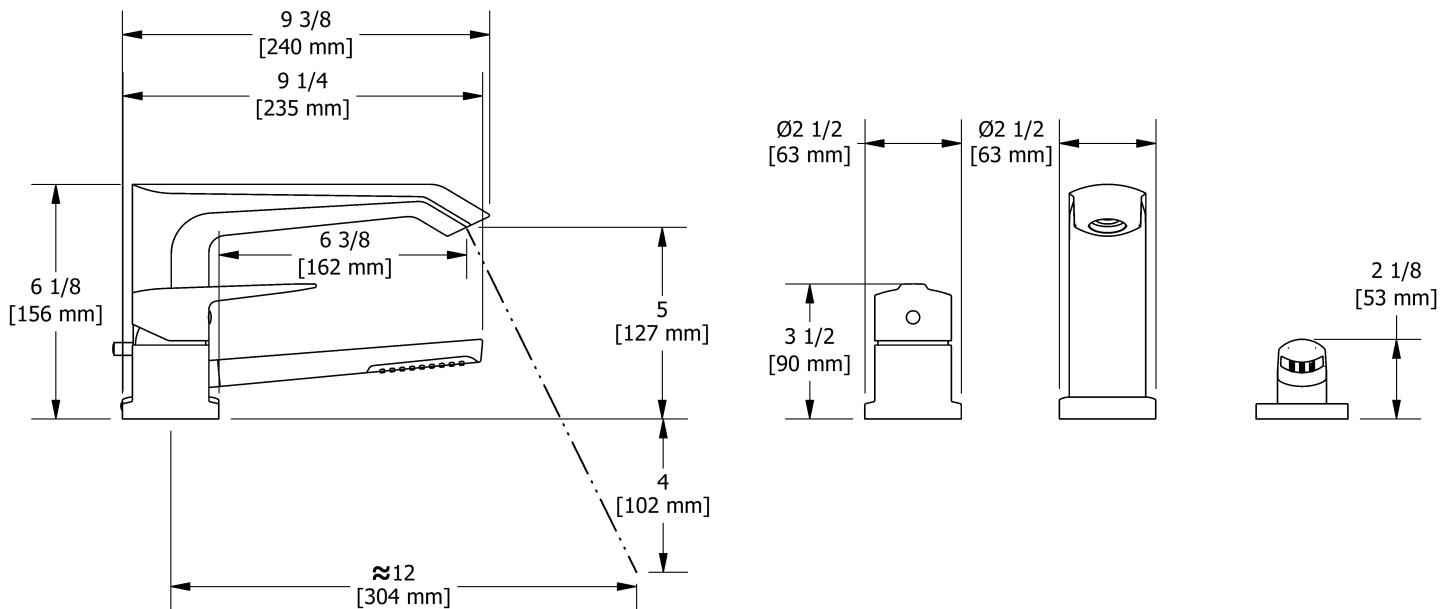

Les dimensions, les modèles et les finis présentés peuvent différer.

Garantie

Le produit **Riobel Inc.** que vous venez d'acquérir est couvert par une garantie À VIE limitée contre tout vice de fabrication sur les pièces et les finis chrome, PVS et noirs et toutes les pièces actives à partir de la date d'achat. Les autres finis, notamment les plastiques, sont garantis un an. Tous les composants électriques et électroniques sont couverts par une garantie limitée de 5 ans.

Service à la clientèle

Ontario, Ouest Canadien : 888-287-5354 Québec, Maritimes, États-Unis : 866-473-8442