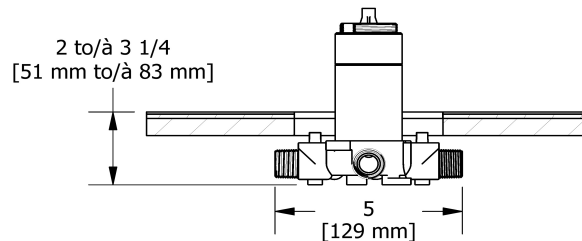

Les dimensions, les modèles et les finis présentés peuvent différer.

Garantie

Le produit **Riobel Inc.** que vous venez d'acquérir est couvert par une garantie À VIE limitée contre tout vice de fabrication sur les pièces et les finis chrome, PVS et noirs et toutes les pièces actives à partir de la date d'achat. Les autres finis, notamment les plastiques, sont garantis un an. Tous les composants électriques et électroniques sont couverts par une garantie limitée de 5 ans.

Service à la clientèle

Ontario, Ouest Canadien : 888-287-5354 Québec, Maritimes, États-Unis : 866-473-8442