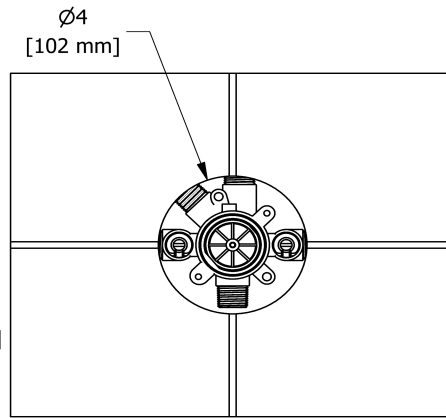

Les dimensions, les modèles et les finis présentés peuvent différer.

Garantie

Le produit **Riobel Inc.** que vous venez d'acquérir est couvert par une garantie À VIE limitée contre tout vice de fabrication sur les pièces et les finis chrome, PVS et noirs et toutes les pièces actives à partir de la date d'achat. Les autres finis, notamment les plastiques, sont garantis un an. Tous les composants électriques et électroniques sont couverts par une garantie limitée de 5 ans.

Service à la clientèle

Ontario, Ouest Canadien : 888-287-5354 Québec, Maritimes, États-Unis : 866-473-8442