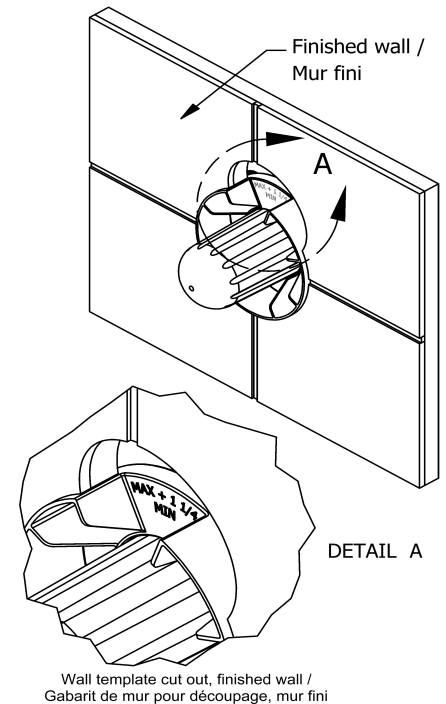

Certifications

- CSA B125.1
- ASME A112.18.1
- ASSE 1016
- Approbation CMR248

UPC®