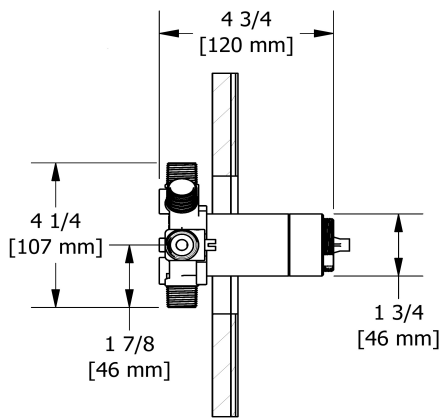

Les dimensions, les modèles et les finis présentés peuvent différer.

Garantie

Le produit **Riobel Inc.** que vous venez d'acquérir est couvert par une garantie À VIE limitée contre tout vice de fabrication sur les pièces et les finis chrome, PVS et noirs et toutes les pièces actives à partir de la date d'achat. Les autres finis, notamment les plastiques, sont garantis un an. Tous les composants électriques et électroniques sont couverts par une garantie limitée de 5 ans.

Service à la clientèle

Ontario, Ouest Canadien : 888-287-5354 Québec, Maritimes, États-Unis : 866-473-8442