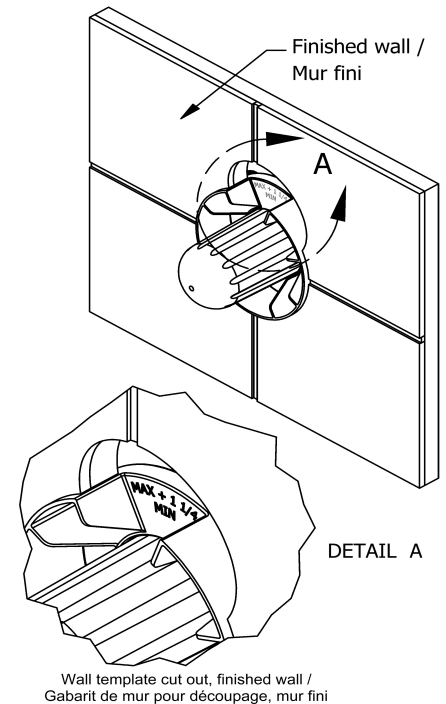

Les dimensions, les modèles et les finis présentés peuvent différer.

Garantie

Le produit **Riobel Inc.** que vous venez d'acquérir est couvert par une garantie À VIE limitée contre tout vice de fabrication sur les pièces et les finis chrome, PVS et noirs et toutes les pièces actives à partir de la date d'achat. Les autres finis, notamment les plastiques, sont garantis un an. Tous les composants électriques et électroniques sont couverts par une garantie limitée de 5 ans.

Service à la clientèle

Ontario, Ouest Canadien : 888-287-5354 Québec, Maritimes, États-Unis : 866-473-8442