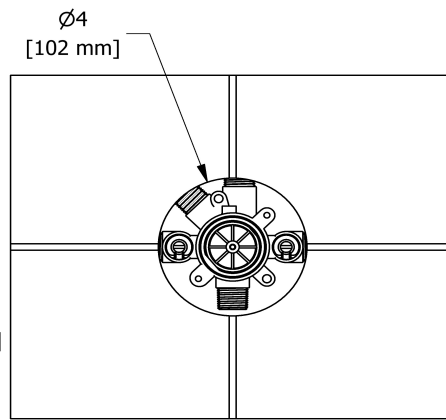

Certifications

- CSA B125.1
- ASME A112.18.1
- ASSE 1016
- Approbation CMR248

UPC®