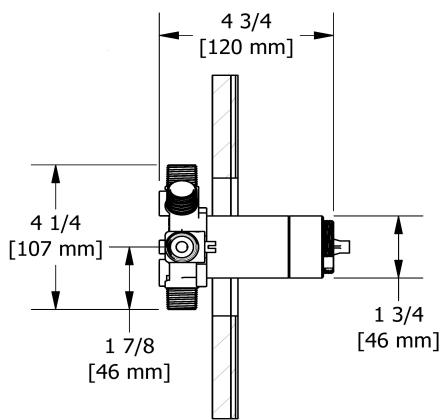

Certifications

- CSA B125.1
- ASME A112.18.1
- ASSE 1016
- Approbation CMR248

UPC®