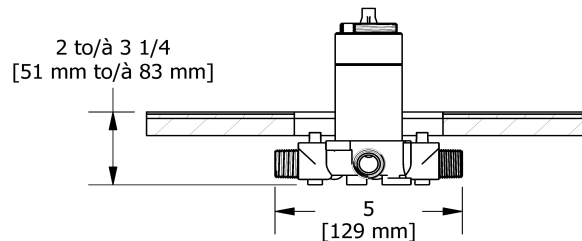

Certifications

- CSA B125.1
- ASME A112.18.1
- ASSE 1016
- Approbation CMR248

UPC®