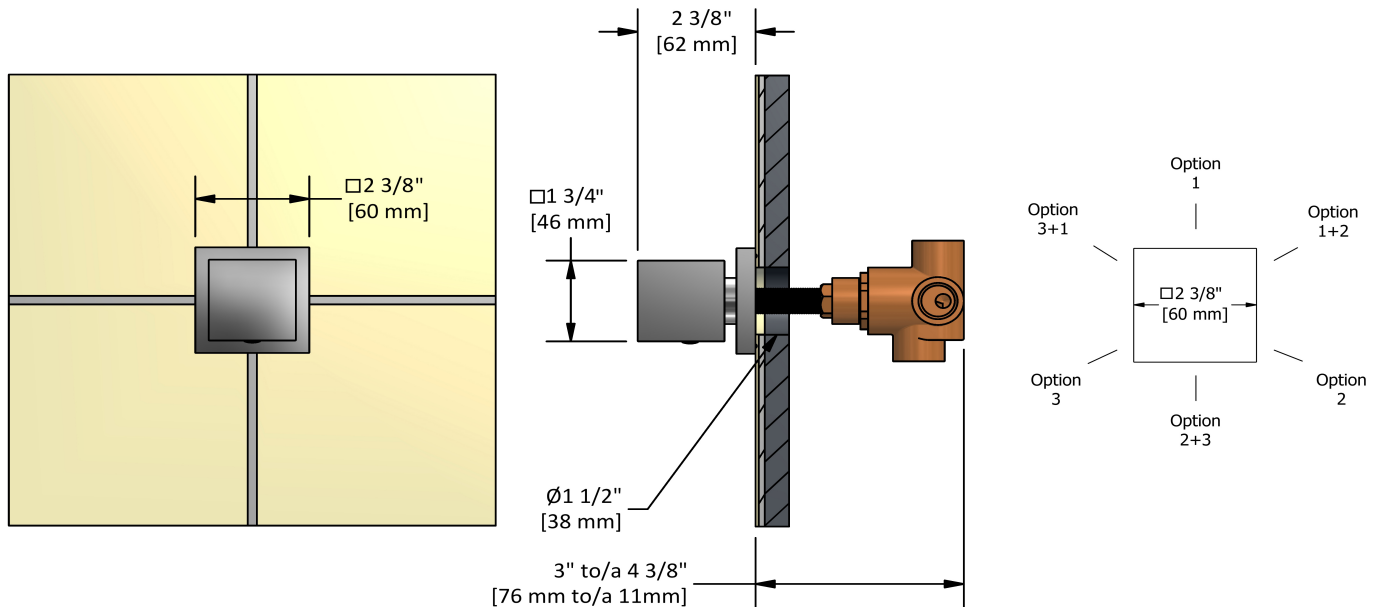

Les dimensions, les modèles et les finis présentés peuvent différer.

Garantie

Le produit **Riobel Inc.** que vous venez d'acquérir est couvert par une garantie À VIE limitée contre tout vice de fabrication sur les pièces et les finis chrome, PVS et noirs et toutes les pièces actives à partir de la date d'achat. Les autres finis, notamment les plastiques, sont garantis un an. Tous les composants électriques et électroniques sont couverts par une garantie limitée de 5 ans.

Service à la clientèle

Ontario, Ouest Canadien : 888-287-5354 Québec, Maritimes, États-Unis : 866-473-8442

2020.11.07