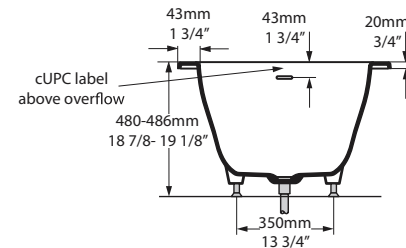

**SHAPE**

- Rectangular

**SIZE**

- Length: 60" (1524mm); Width: 30" (762mm); Height: 18 7/8"-19 1/8" (480-486mm)

**MATERIAL**

- Volcanic Limestone

**DRAIN HOLE**

- Off-center

## Kaldera 1

Baignoire sous plan ou encastrable 60" X 30"  
avec trop-plein interne

**MODÈLES:** KAL1-N-SW-10

Top view

Front view

Side view

Drop In Cut Out

1476 mm x 712.5 mm  
58 1/8" x 28 1/16"

Under Mount Cut Out

1385 mm x 631 mm  
54 1/2" x 24 13/16"

**For warranty or additional information, contact:**

U.S.A.  
[houseofrohl.com/support](http://houseofrohl.com/support)  
1-800-777-9762

QUEBEC / MARITIMES / WESTERN CANADA  
QUÉBEC / MARITIMES / OUEST CANADIEN  
QUEBEC / MARITIMOS / CANADA OCCIDENTAL  
[houseofrohl.ca/support](http://houseofrohl.ca/support)  
1-866-473-8442

# ESPECIFICACIONES

**FORMA**

- Rectangular

**TAMAÑO**

- Largo: 60" (1524mm); Ancho 30" (762mm); Altura: 18 7/8"-19 1/8" (480-486mm)

**MATERIAL**

- Piedra caliza volcánica

**ORIFICIO DE DRENAJE**