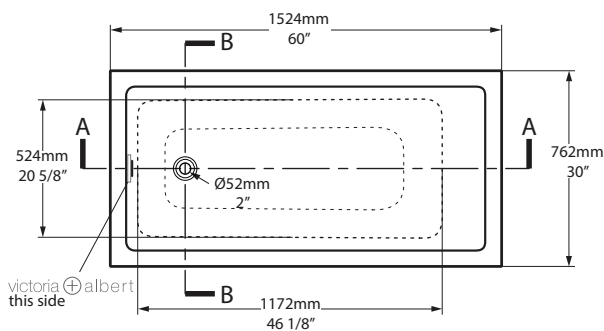

**SHAPE**

- Rectangular

**SIZE**

- Length: 60" (1524mm); Width: 30" (762mm); Height: 18 7/8"-19 1/8" (480-486mm)

**MATERIAL**

- Volcanic Limestone

**DRAIN HOLE**

- Off-center

ONTARIO  
[houseofrohl.ca/support](http://houseofrohl.ca/support)  
1-800-287-5354

**FORME**

- Rectangulaire

**TAILLE**

- Longueur: 60" (1524mm); Largeur: 30" (762mm); Hauteur: 18 7/8"-19 1/8" (480-486mm)

## Kaldera 1

Baignoire sous plan ou encastrable 60" X 30"  
avec trop-plein interne

**MODÈLES:** KAL1-N-SW-10

Top view

Front view

Side view

Drop In Cut Out

1476 mm x 712.5 mm  
58 1/8" x 28 1/16"

# ESPECIFICACIONES

**FORMA**

- Rectangular

**TAMAÑO**

- Largo: 60" (1524mm); Ancho 30" (762mm); Altura: 18 7/8"-19 1/8" (480-486mm)

**MATERIAL**

- Piedra caliza volcánica

**ORIFICIO DE DRENAJE**