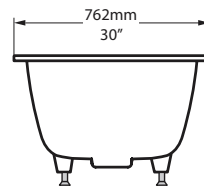

**SHAPE**

- Rectangular

**SIZE**

- Length: 60" (1524mm); Width: 30" (762mm); Height: 18 7/8"-19 1/8" (480-486mm)

**MATERIAL**

- Volcanic Limestone

**DRAIN HOLE**

- Off-center

## Kaldera 1

Baignoire sous plan ou encastrable 60" X 30"  
avec trop-plein interne

**MODÈLES:** KAL1-N-SW-10

Top view

Front view

Side view

Drop In Cut Out

1476 mm x 712.5 mm  
58 1/8" x 28 1/16"

Under Mount Cut Out

1385 mm x 631 mm  
54 1/2" x 24 13/16"

**For warranty or additional information, contact:**

U.S.A.  
[houseofrohl.com/support](http://houseofrohl.com/support)  
1-800-777-9762

QUEBEC / MARITIMES / WESTERN CANADA  
QUÉBEC / MARITIMES / OUEST CANADIEN  
QUEBEC / MARITIMOS / CANADA OCCIDENTAL  
[houseofrohl.ca/support](http://houseofrohl.ca/support)  
1-866-473-8442

# ESPECIFICACIONES

**FORMA**

- Rectangular

**TAMAÑO**

- Largo: 60" (1524mm); Ancho 30" (762mm); Altura: 18 7/8"-19 1/8" (480-486mm)

**MATERIAL**

- Piedra caliza volcánica

**ORIFICIO DE DRENAJE**