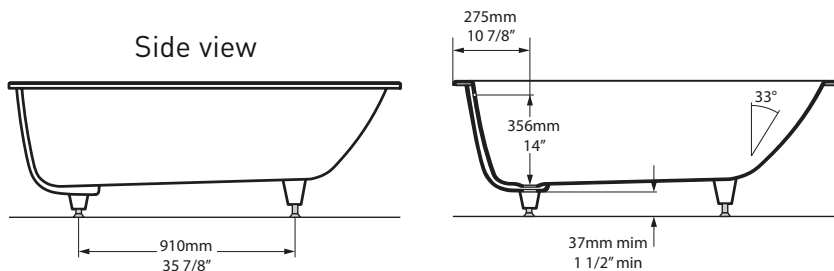

**SHAPE**

- Rectangular

**SIZE**

- Length: 60" (1524mm); Width: 30" (762mm); Height: 18 7/8"-19 1/8" (480-486mm)

**MATERIAL**

- Volcanic Limestone

**DRAIN HOLE**

- Off-center

## Kaldera 1

Baignoire sous plan ou encastrable 60" X 30"  
avec trop-plein interne

**MODÈLES:** KAL1-N-SW-10

Top view

Front view

Side view

Drop In Cut Out

1476 mm x 712.5 mm  
58 1/8" x 28 1/16"

Under Mount Cut Out

1385 mm x 631 mm  
54 1/2" x 24 13/16"

**For warranty or additional information, contact:**

U.S.A.  
[houseofrohl.com/support](http://houseofrohl.com/support)  
1-800-777-9762

QUEBEC / MARITIMES / WESTERN CANADA  
QUÉBEC / MARITIMES / OUEST CANADIEN  
QUEBEC / MARITIMOS / CANADA OCCIDENTAL  
[houseofrohl.ca/support](http://houseofrohl.ca/support)  
1-866-473-8442

# ESPECIFICACIONES

**FORMA**

- Rectangular

**TAMAÑO**

- Largo: 60" (1524mm); Ancho 30" (762mm); Altura: 18 7/8"-19 1/8" (480-486mm)

**MATERIAL**

- Piedra caliza volcánica

**ORIFICIO DE DRENAJE**