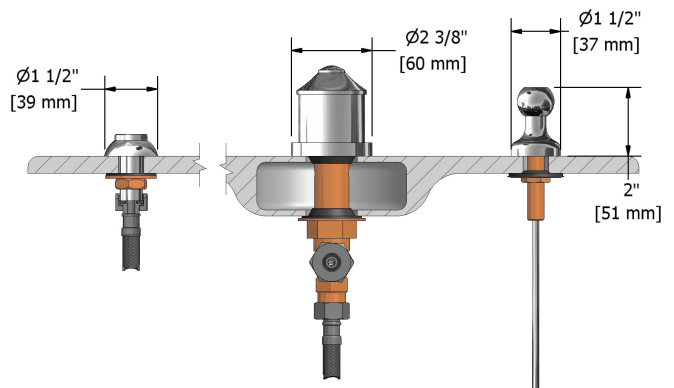

Sizes, models and finishes may differ from those presented.

Warranty

This **Riobel Inc.** product you have purchased carries a Limited Lifetime Warranty on the chrome, PVD finish, blacks and all working parts and is guaranteed from the initial purchase date against all manufacturing defects. All other finishes, including plastic components, are guaranteed for one year. All electric and/or electronic parts are covered by a 5-year limited warranty.

Customer Service

Ontario, West Canada : 888-287-5354 Quebec, Maritimes, United States : 866-473-8442