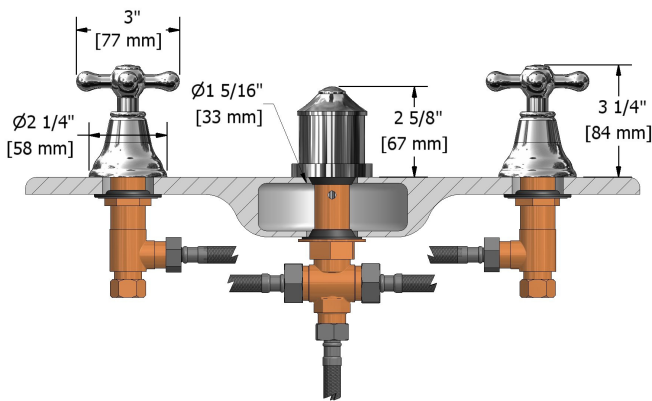

Sizes, models and finishes may differ from those presented.

Warranty

This **Riobel Inc.** product you have purchased carries a Limited Lifetime Warranty on the chrome, PVD finish, blacks and all working parts and is guaranteed from the initial purchase date against all manufacturing defects. All other finishes, including plastic components, are guaranteed for one year. All electric and/or electronic parts are covered by a 5-year limited warranty.

Customer Service

Ontario, West Canada : 888-287-5354 Quebec, Maritimes, United States : 866-473-8442