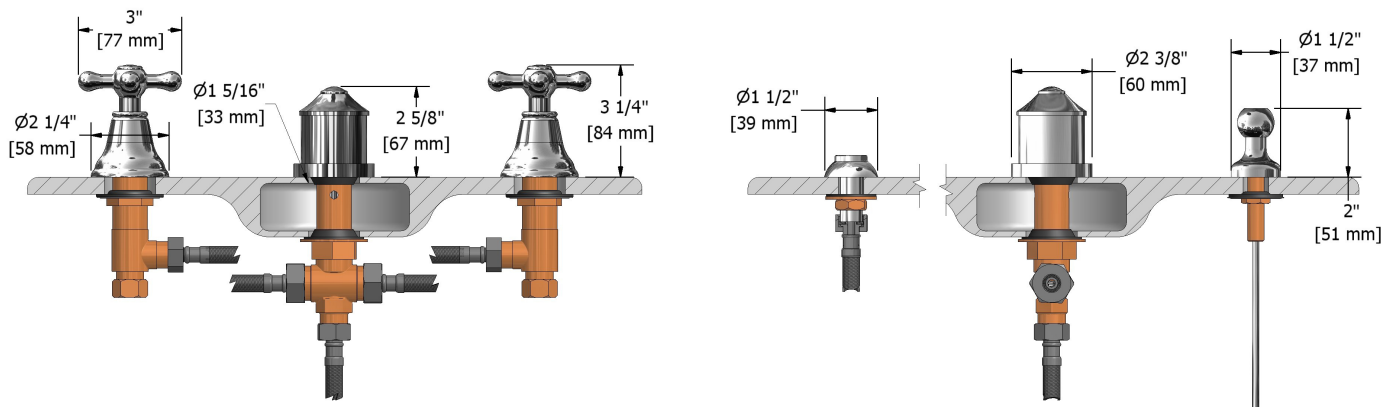

Robinet de bidet 4 morceaux avec brise-vide intégré
GN09+

Spécifications

Descriptions

- Jet
- Cartouche de céramique
- Drain mécanique avec tige
- Entrée d'eau 1/2" mâle NPT
- Brise-vide intégré

Couleurs disponible

- C : Chrome
- BN : Nickel brossé (PVS)
- PN : Nickel poli (PVS)

Certifications

- CSA B125.1
- ASME A112.18.1
- Approbation CMR248
- ADA

Les dimensions, les modèles et les finis présentés peuvent différer.

Service à la clientèle

Ontario, Ouest Canadien : 888-287-5354 Québec, Maritimes, États-Unis : 866-473-8442

4-piece bidet faucet with integrated vacuum breaker
GN09+

Specifications

Descriptions

- Jet
- Ceramic cartridge
- Pop-up drain
- 1/2" inlet male NPT
- Integrated vacuum breaker