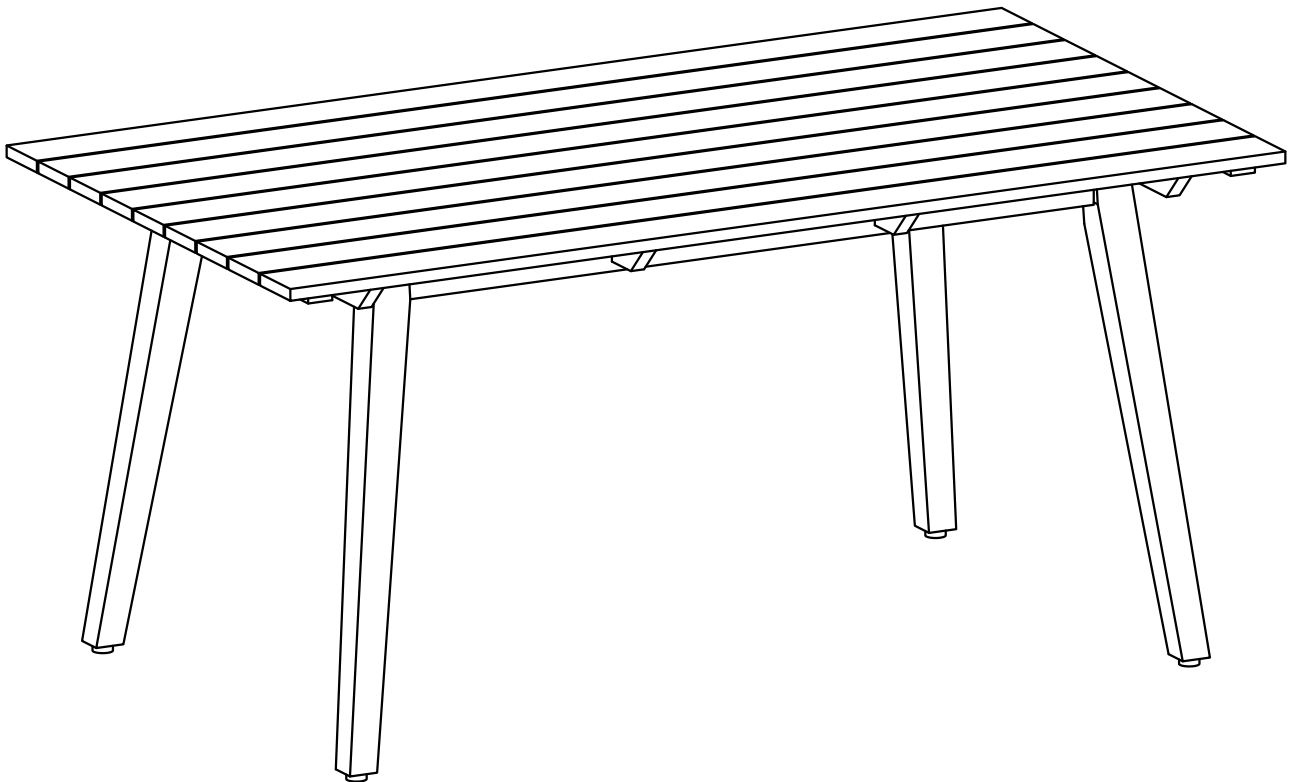

SIMPLIHOME®

Kona / Nina / Zora

Outdoor Dining Table

Model # AXCPTDT-KON

Part Description

TABLE TOP
QTY 1

LEG
QTY 4

Hardware Description