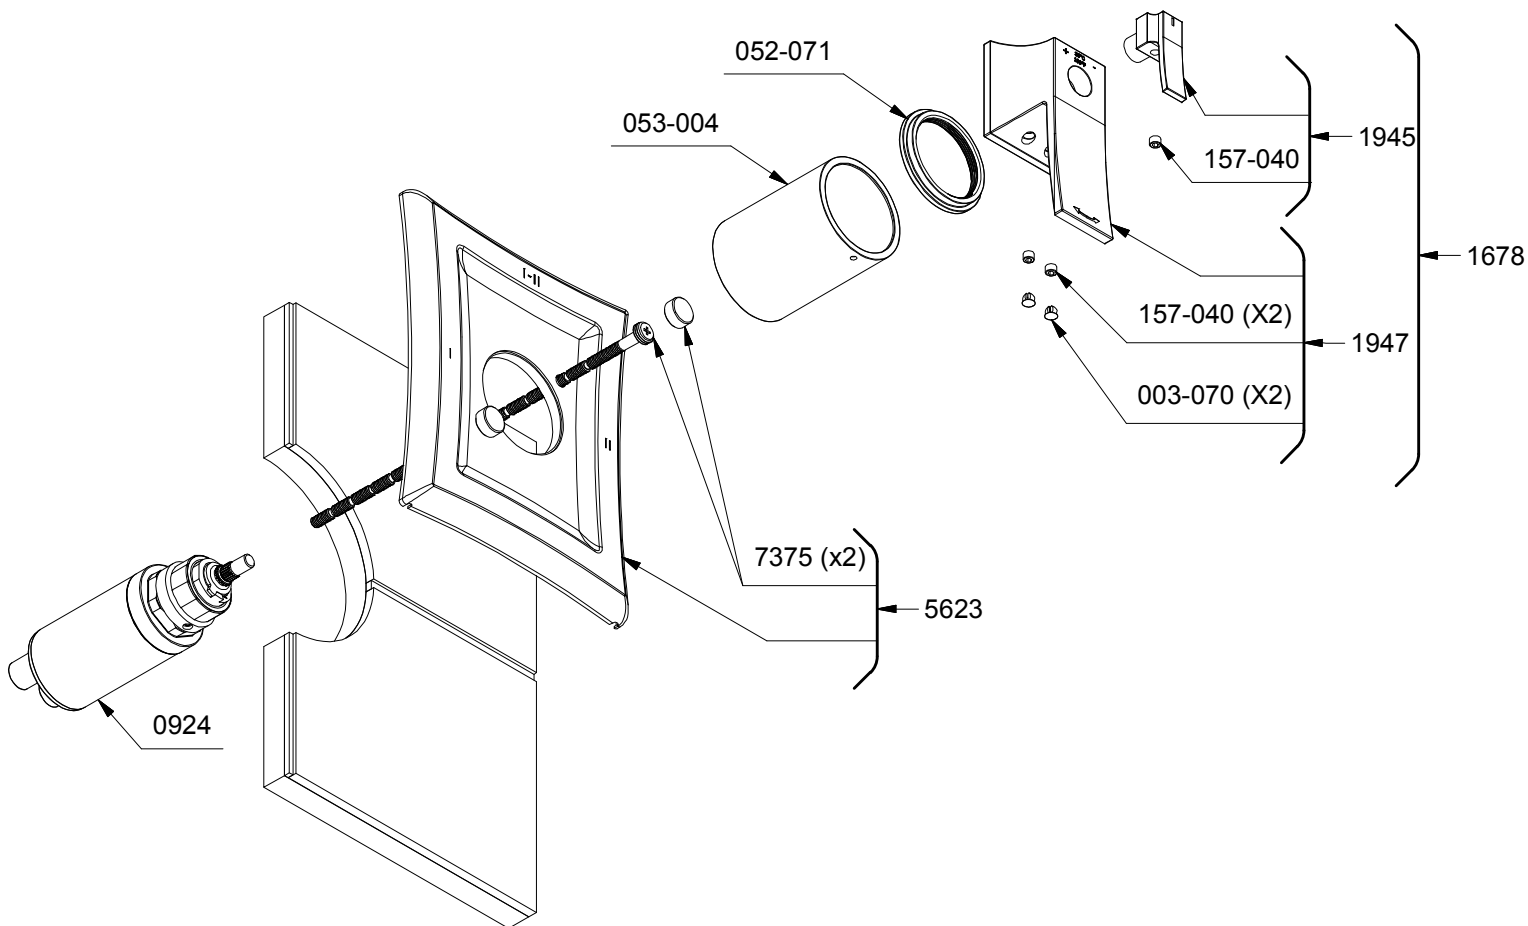

*Les dimensions, les modèles et les finis présentés peuvent différer. / Sizes, models and finishes may differ from those presented.

Garniture pour valve 2 voies coaxiale Type T/P

Eiffel

2-way Type T/P coaxial valve trim

TEF23

www.riobel.ca

*Les dimensions, les modèles et les finis présentés peuvent différer. / Sizes, models and finishes may differ from those presented.

Service à la clientèle - Ontario, Ouest Canadien : 1-888-287-5354 Québec, Maritimes : 1-866-473-8442
Customer service - Ontario, Western Canada : 1-888-287-5354 Quebec, Maritimes : 1-866-473-8442
 - United states : 1-866-473-8442