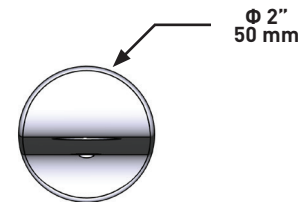

For warranty or additional information, contact:

US Customers

U.S.A.
houseofrohl.com/support
1-800-777-9762

Canadian Customers

QUEBEC / MARITIMES / WESTERN CANADA
QUÉBEC / MARITIMES / OUEST CANADIEN
QUEBEC / MARITIMOS / CANADA OCCIDENTAL
houseofrohl.ca/support
1-866-473-8442

ONTARIO
houseofrohl.ca/support
1-800-287-5354