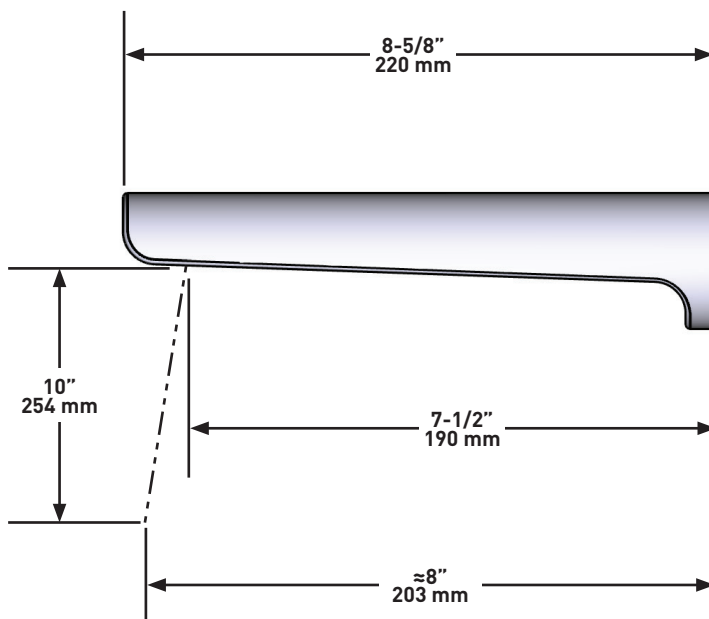

SPECIFICATIONS

DESCRIPTION

- 1/2" copper slip fit inlet
- Brass

WARRANTY

- Most products or parts carry "Limited Warranties" against manufacturing defects. For US customers please visit houseofrohl.com/support and for Canadian customers please visit houseofrohl.ca/support for complete product and finish warranty.

Wall-mount tub spout

MODELS: PB80

For warranty or additional information, contact:

US Customers

U.S.A.
houseofrohl.com/support
 1-800-777-9762

Canadian Customers

QUEBEC / MARITIMES / WESTERN CANADA
 QUÉBEC / MARITIMES / OUEST CANADIEN
 QUEBEC / MARITIMOS / CANADA OCCIDENTAL
houseofrohl.ca/support
 1-866-473-8442

ONTARIO
houseofrohl.ca/support
 1-800-287-5354

SPÉCIFICATIONS

DESCRIPTION

- Entrée d'eau 1/2" cuivre "slip fit"
- Laiton

GARANTIE

- La plupart des produits ou pièces comprend des «garanties limitées» contre les défauts de fabrication. Pour les clients des États-Unis: veuillez consulter houseofrohl.com/support; Pour les clients du Canada : veuillez consulter houseofrohl.ca/support pour connaître les conditions complètes de la garantie des produits et finis.