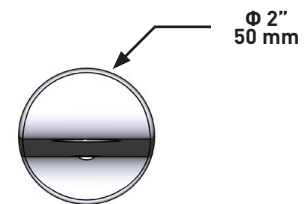

For warranty or additional information, contact:

US Customers

U.S.A.
houseofrohl.com/support
1-800-777-9762

QUEBEC / MARITIMES / WESTERN CANADA
QUÉBEC / MARITIMES / OUEST CANADIEN
QUEBEC / MARITIMOS / CANADA OCCIDENTAL
houseofrohl.ca/support
1-866-473-8442

Canadian Customers

ONTARIO
houseofrohl.ca/support
1-800-287-5354