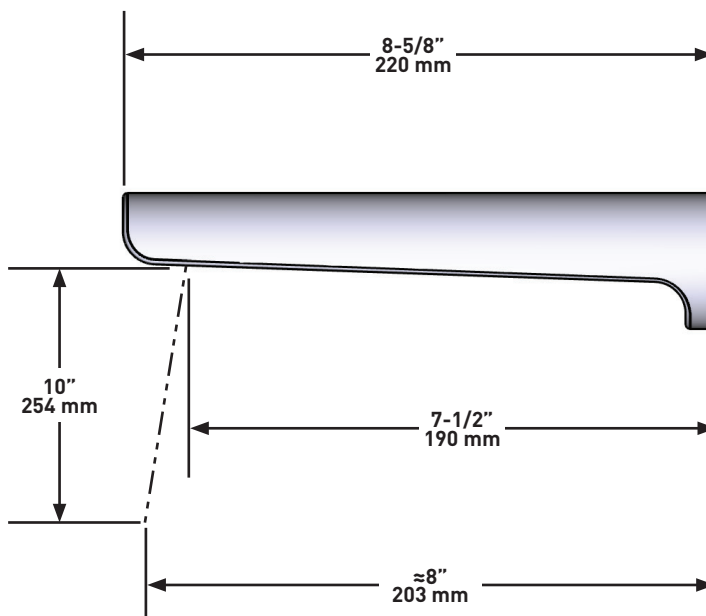

ONTARIO
houseofrohl.ca/support
 1-800-287-5354

SPÉCIFICATIONS

DESCRIPTION

- Entrée d'eau 1/2" cuivre "slip fit"
- Laiton

GARANTIE

- La plupart des produits ou pièces comprend des «garanties limitées» contre les défauts de fabrication. Pour les clients des États-Unis: veuillez consulter houseofrohl.com/support; Pour les clients du Canada : veuillez consulter houseofrohl.ca/support pour connaître les conditions complètes de la garantie des produits et finis.

Canadian Customers

ONTARIO
houseofrohl.ca/support
 1-800-287-5354

ESPECIFICACIONES

DESCRIPCIÓN

- Entrada de cobre con ajuste deslizante de 1/2"
- Latón

GARANTÍA

- La mayoría de los productos o piezas cuentan con "Garantías Limitadas" por defectos de fabricación. A los clientes en EE. UU. se les recomienda visitar houseofrohl.com/support y a los clientes en Canadá, houseofrohl.ca/support, para consultar las condiciones completas de la garantía de los productos y acabados.

Pico de tina para montaje en pared

MODELOS: PB80

For warranty or additional information, contact:

US Customers

U.S.A.
houseofrohl.com/support
 1-800-777-9762

Canadian Customers

QUEBEC / MARITIMES / WESTERN CANADA
 QUÉBEC / MARITIMES / OUEST CANADIEN
 QUEBEC / MARITIMOS / CANADA OCCIDENTAL
houseofrohl.ca/support
 1-866-473-8442