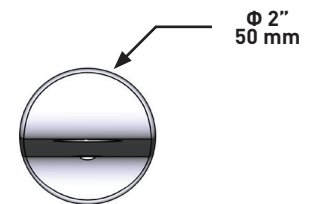

For warranty or additional information, contact:

US Customers

U.S.A.
houseofrohl.com/support
1-800-777-9762

Canadian Customers

QUEBEC / MARITIMES / WESTERN CANADA
QUÉBEC / MARITIMES / OUEST CANADIEN
QUEBEC / MARITIMOS / CANADA OCCIDENTAL
houseofrohl.ca/support
1-866-473-8442

ONTARIO
houseofrohl.ca/support
1-800-287-5354