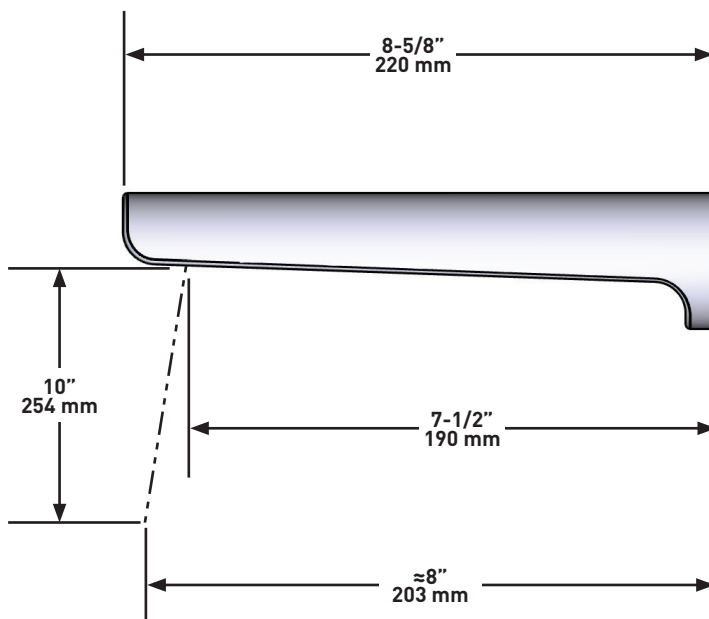

SPÉCIFICATIONS

DESCRIPTION

- Entrée d'eau 1/2" cuivre "slip fit"
- Laiton

GARANTIE

- La plupart des produits ou pièces comprend des «garanties limitées» contre les défauts de fabrication. Pour les clients des États-Unis: veuillez consulter houseofrohl.com/support; Pour les clients du Canada : veuillez consulter houseofrohl.ca/support pour connaître les conditions complètes de la garantie des produits et finis.

Bec de bain mural

MODÈLES : PB80

For warranty or additional information, contact:

US Customers

U.S.A.
houseofrohl.com/support
1-800-777-9762

QUEBEC / MARITIMES / WESTERN CANADA
QUÉBEC / MARITIMES / OUEST CANADIEN
QUEBEC / MARITIMOS / CANADA OCCIDENTAL
houseofrohl.ca/support
1-866-473-8442

Canadian Customers

ONTARIO
houseofrohl.ca/support
1-800-287-5354