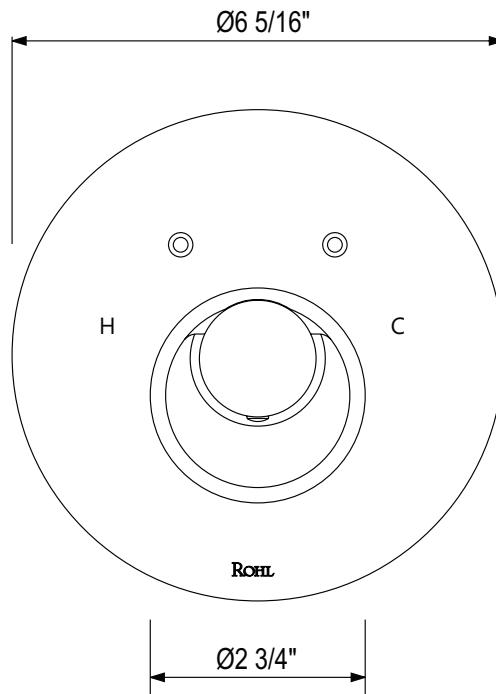

For warranty or additional information, contact:

U.S.A.
houseofrohl.com/support
1-800-777-9762

QUEBEC / MARITIMES / WESTERN CANADA
QUÉBEC / MARITIMES / OUEST CANADIEN
QUEBEC / MARITIMOS / CANADA OCCIDENTAL
houseofrohl.ca/support
1-866-473-8442

ONTARIO
houseofrohl.ca/support
1-800-287-5354