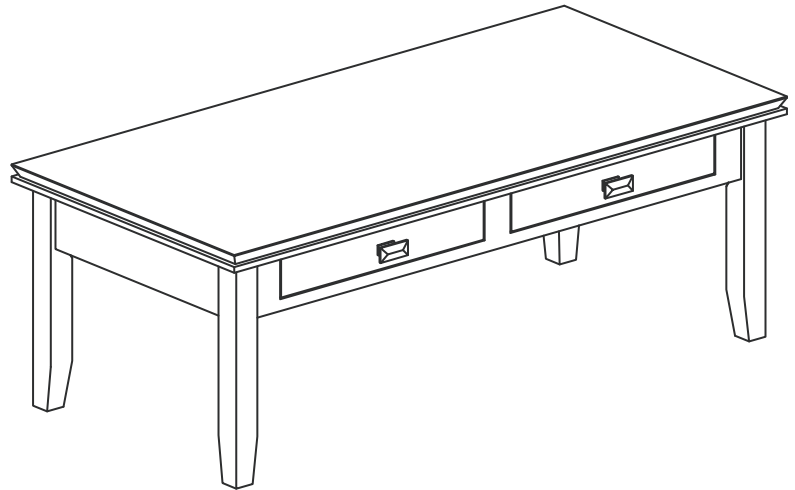

## ARTISAN / HOLDEN / STRATFORD

COFFEE TABLE  
TABLE À CAFÉ

REQUIRES 2 PEOPLE  
FOR EASE OF ASSEMBLY

REQUIERT 2 PERSONNES  
POUR FACILITER  
L'ASSEMBLAGE

ITEM NUMBER / NUMÉRO D'ARTICLE  
AXCHOL001

USER ASSEMBLY GUIDE  
GUIDE D'ASSEMBLAGE