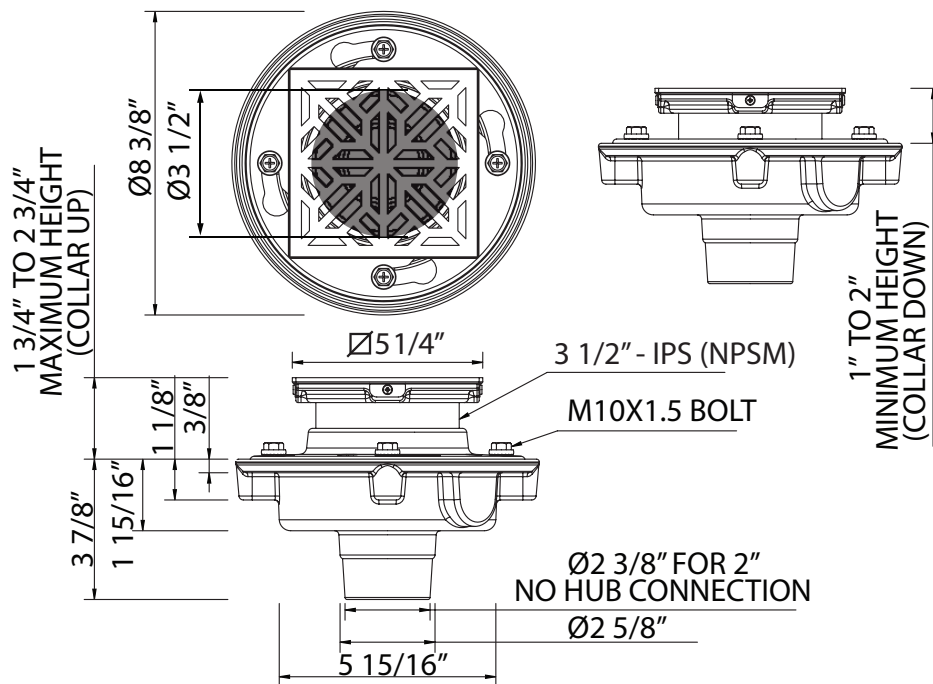

For warranty or additional information, contact:

U.S.A.
houseofrohl.com/support
1-800-777-9762

QUEBEC / MARITIMES / WESTERN CANADA
QUÉBEC / MARITIMES / OUEST CANADIEN
QUEBEC / MARITIMOS / CANADA OCCIDENTAL
houseofrohl.ca/support
1-866-473-8442

ONTARIO
houseofrohl.ca/support
1-800-287-5354