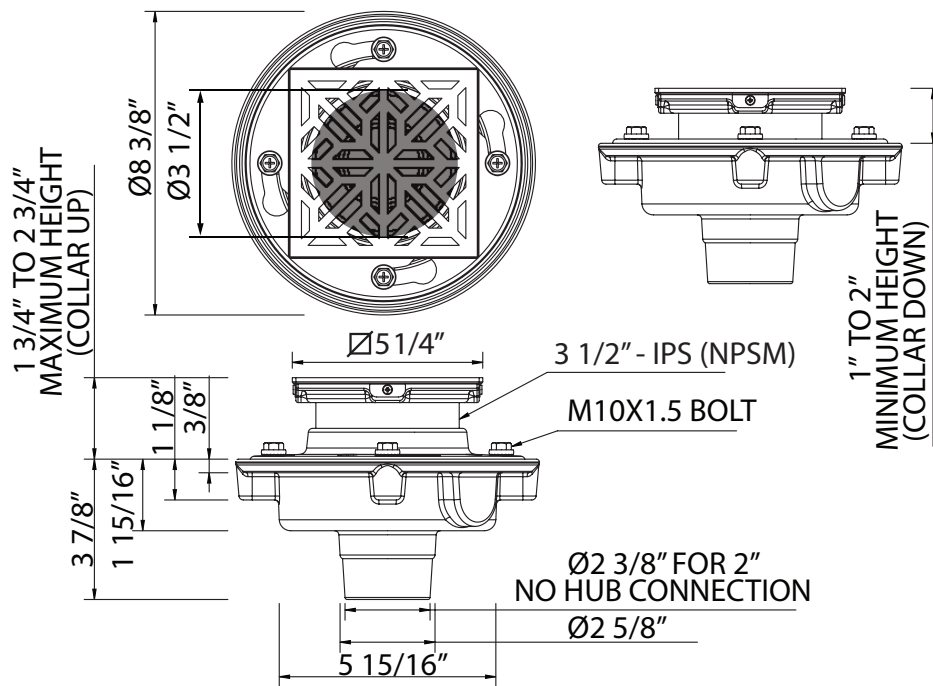

Conjunto desagüe de ducha de hierro fundido de 2" sin conexión con rejilla decorativa Mosaic 3144

MODELOS: SDCI2-3144

For warranty or additional information, contact:

U.S.A.
houseofrohl.com/support
 1-800-777-9762