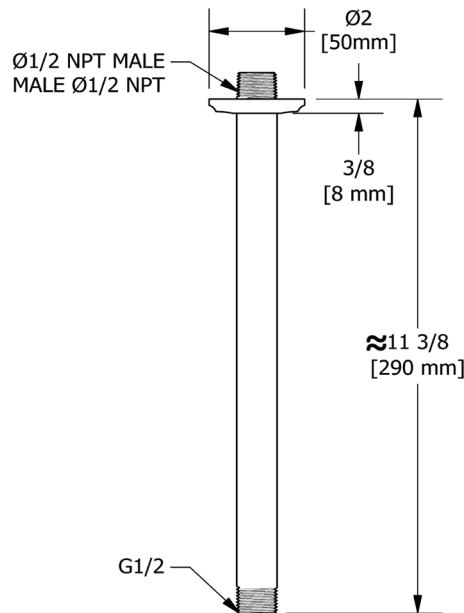

SPECIFICATIONS

DESCRIPTION

- 1/2" inlet male NPT
- Momenti flange
- Escutcheon included

WARRANTY

- Most products or parts carry "Limited Warranties" against manufacturing defects. For US customers please visit houseofrohl.com/support and for Canadian customers please visit houseofrohl.ca/support for complete product and finish warranty.

12" Ceiling Mount Shower Arm

MODEL: 557

For warranty or additional information, contact:

U.S.A.
houseofrohl.com/support
1-800-777-9762

QUEBEC / MARITIMES / WESTERN CANADA
QUÉBEC / MARITIMES / OUEST CANADIEN
QUEBEC / MARITIMOS / CANADA OCCIDENTAL
houseofrohl.ca/support
1-866-473-8442

ONTARIO
houseofrohl.ca/support
1-800-287-5354