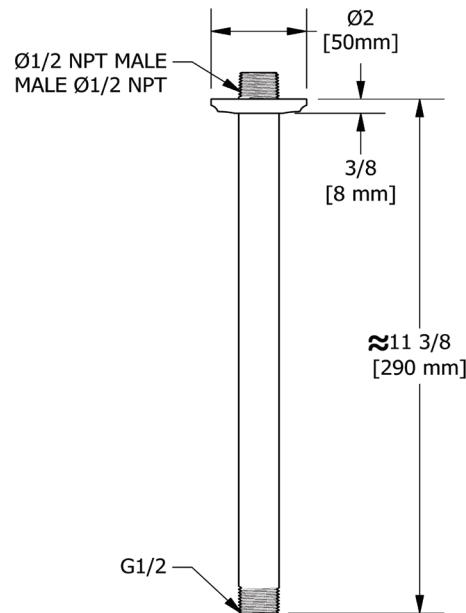

ONTARIO
houseofrohl.ca/support
 1-800-287-5354

SPÉCIFICATIONS

DESCRIPTION

- Entrée d'eau 1/2" mâle NPT
- Bride Momenti
- Rosace incluse

GARANTIE

- La plupart des produits ou pièces comportent des « garanties limitées » contre les défauts de fabrication. Pour les clients américains, veuillez visiter houseofrohl.com/support et pour les clients canadiens, veuillez visiter houseofrohl.ca/support pour la garantie complète du produit et du fini.

ONTARIO
houseofrohl.ca/support
 1-800-287-5354

ESPECIFICACIONES

DESCRIPCIÓN

- NPT macho de entrada de 1/2"
- Brida Momenti
- Roseta incluida

GARANTÍA

- La mayoría de los productos o piezas cuentan con "Garantías limitadas" contra defectos de fabricación. Para los clientes de EE. UU., visite houseofrohl.com/support y para los clientes canadienses, visite houseofrohl.ca/support para conocer la garantía completa del producto y el acabado.

Brazo de ducha de montaje en techo de 12"

MODELOS: 557

For warranty or additional information, contact:

U.S.A.
houseofrohl.com/support
 1-800-777-9762

QUEBEC / MARITIMES / WESTERN CANADA
 QUÉBEC / MARITIMES / OUEST CANADIEN
 QUEBEC / MARITIMOS / CANADA OCCIDENTAL
houseofrohl.ca/support
 1-866-473-8442