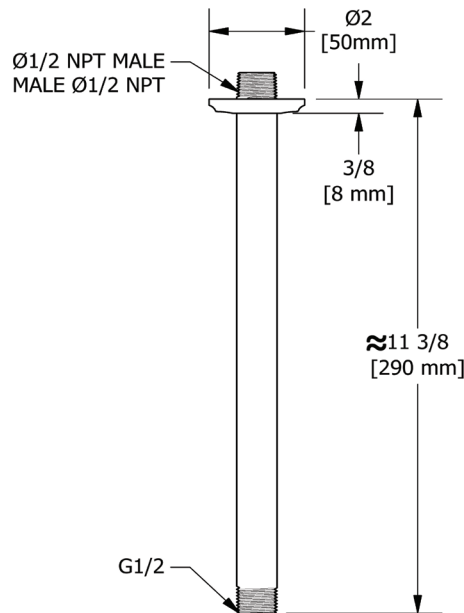

SPECIFICATIONS

DESCRIPTION

- 1/2" inlet male NPT
- Momenti flange
- Escutcheon included

WARRANTY

- Most products or parts carry "Limited Warranties" against manufacturing defects. For US customers please visit houseofrohl.com/support and for Canadian customers please visit houseofrohl.ca/support for complete product and finish warranty.

ONTARIO
houseofrohl.ca/support
 1-800-287-5354

SPÉCIFICATIONS

DESCRIPTION

- Entrée d'eau 1/2" mâle NPT
- Bride Momenti
- Rosace incluse

GARANTIE

- La plupart des produits ou pièces comportent des « garanties limitées » contre les défauts de fabrication. Pour les clients américains, veuillez visiter houseofrohl.com/support et pour les clients canadiens, veuillez visiter houseofrohl.ca/support pour la garantie complète du produit et du fini.

Bras de douche vertical 30 cm (12")

MODÈLES: 557

For warranty or additional information, contact:

U.S.A.
houseofrohl.com/support
 1-800-777-9762

QUEBEC / MARITIMES / WESTERN CANADA
 QUÉBEC / MARITIMES / OUEST CANADIEN
 QUEBEC / MARITIMOS / CANADA OCCIDENTAL
houseofrohl.ca/support
 1-866-473-8442

ONTARIO
houseofrohl.ca/support
 1-800-287-5354

ESPECIFICACIONES

DESCRIPCIÓN

- NPT macho de entrada de 1/2"
- Brida Momenti
- Roseta incluida

GARANTÍA

- La mayoría de los productos o piezas cuentan con "Garantías limitadas" contra defectos de fabricación. Para los clientes de EE. UU., visite houseofrohl.com/support y para los clientes canadienses, visite houseofrohl.ca/support para conocer la garantía completa del producto y el acabado.