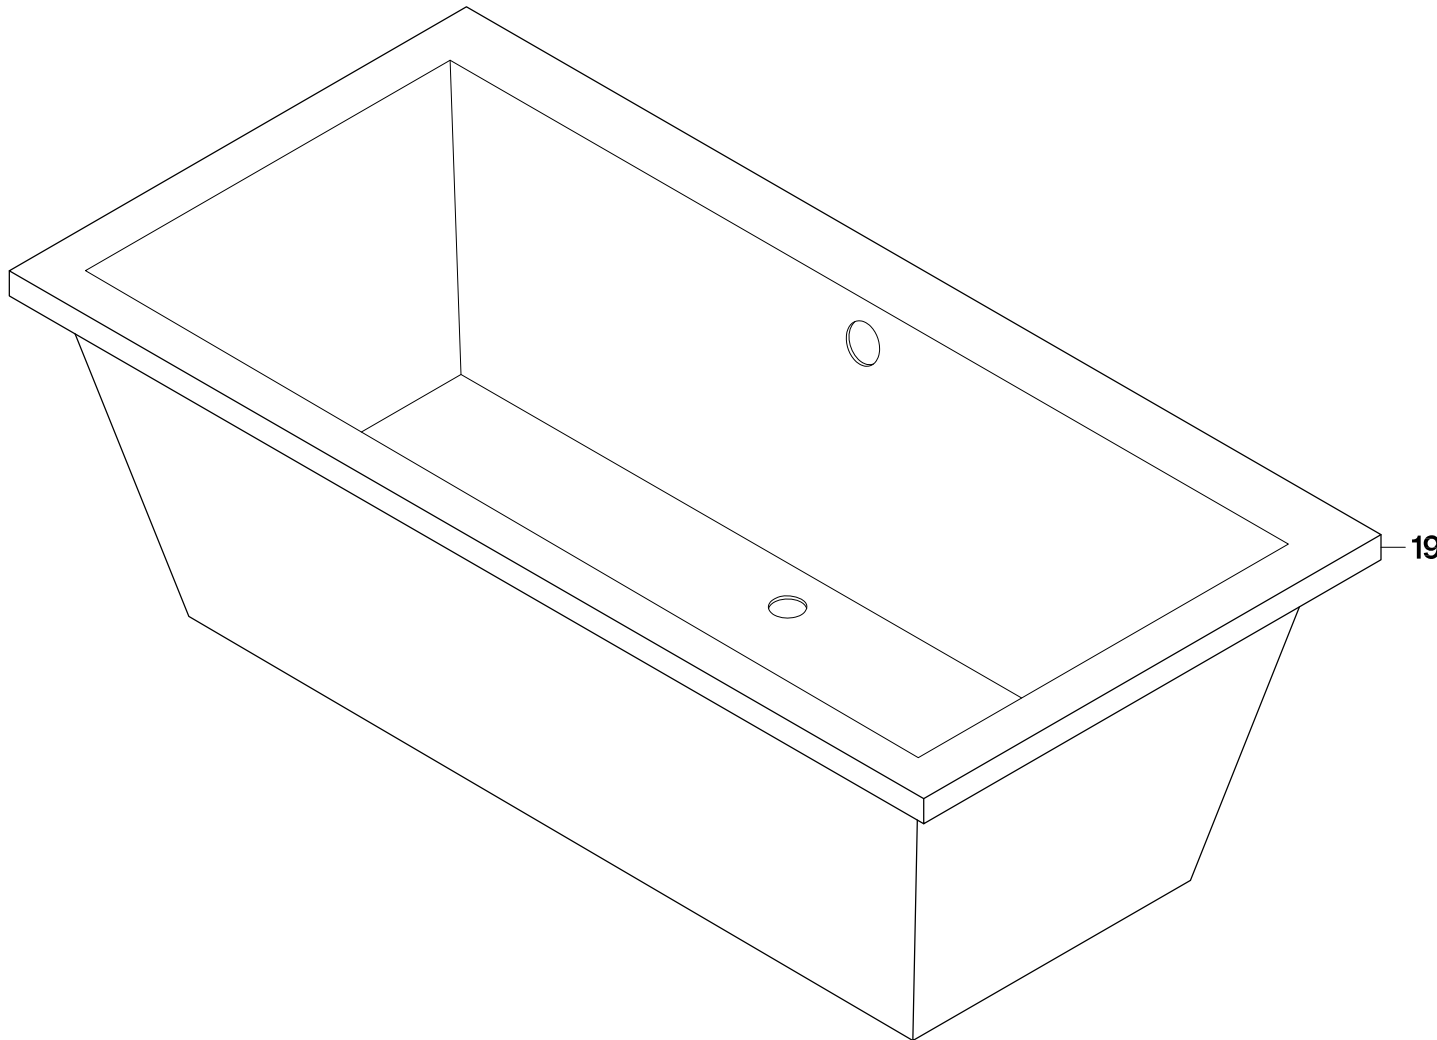

# VTSQ663422

## 66" Acrylic Freestanding Tub with Drain

Part #	QTY
1.	1
2.	1
3.	1
4.	1
5.	1
6.	1
7.	1
8.	1
9.	1
10.	1
11.	1
12.	1
13.	1
14.	1
15.	5
16.	5
17.	1
18.	1
19.	1