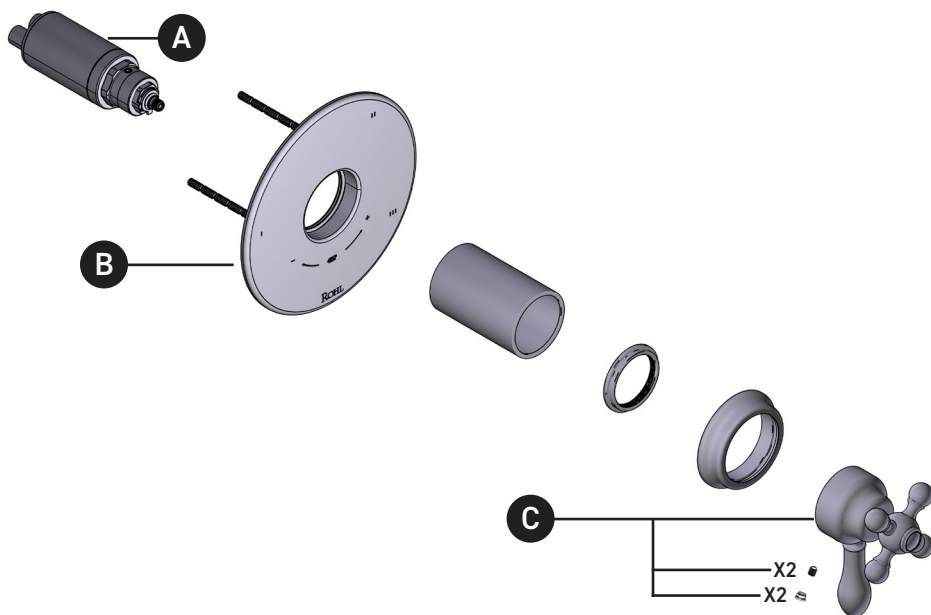

Garniture de soupape thermostatique à
équilibre de pression de 1/2 po, à 3
fonctions (distinctes) Arcana^{MC}

ID	Référence du kit	Finition
A	S0-945	N/A
B	S5-948	N/A
*C	S206574 (Métal)	Voir ci-dessous
*C	S206579 (Porcelaine)	Voir ci-dessous