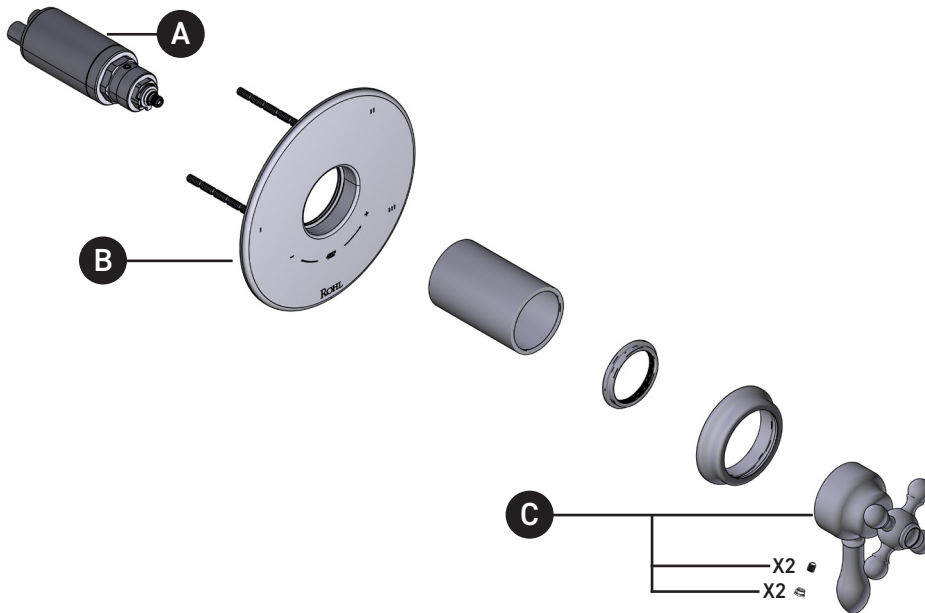

ILLUSTRATED PARTS

ORDER BY PART NUMBER

TAC47W1

Arcana™ 1/2" Therm & Pressure Balance
Trim with 3 Functions (No Share)

ID	Kit Number	Finish
A	S0-945	N/A
B	S5-948	N/A
*C	S206574 (Metal)	See below
*C	S206579 (Porcelain)	See below

Garniture de soupape thermostatique à
équilibre de pression de 1/2 po, à 3
fonctions (distinctes) Arcana^{MC}

ID	Référence du kit	Finition
A	S0-945	N/A
B	S5-948	N/A
*C	S206574 (Métal)	Voir ci-dessous
*C	S206579 (Porcelaine)	Voir ci-dessous