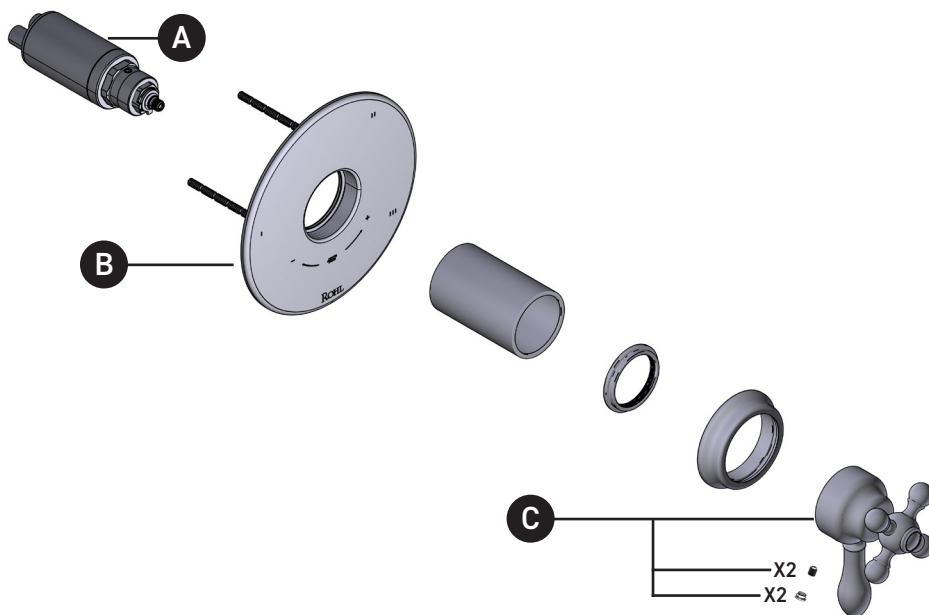

Moldura Arcana^{MR} de equilibrio térmico y de presión de 1/2" con 3 funciones (Sin compartir)

ID	Referencia del kit	Acabado
A	S0-945	N/A
B	S5-948	N/A
*C	S206574 (Metal)	Ver más abajo
*C	S206579 (Porcelana)	Ver más abajo