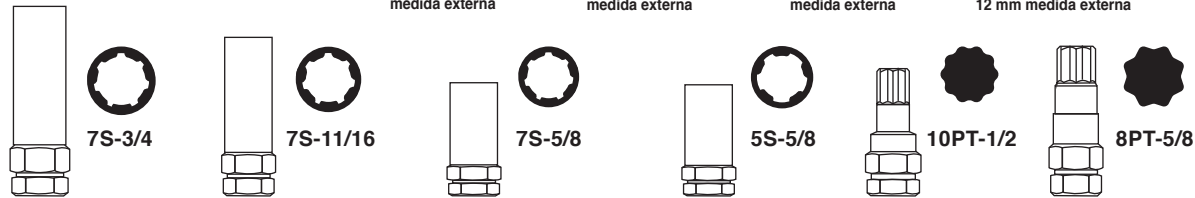

JUEGO DE LLAVES MAESTRAS DE TUERCAS DE BLOQUEO

M994

Birlo hexagonal de alta tecnología 15 mm medida externa
 Birlo hexagonal de alta tecnología 9/16 pulg. medida externa
 Birlo hexagonal de alta tecnología 12 mm medida externa
 Birlo hexagonal acanalado de alta tecnología 12 mm medida externa

Conector de diámetro pequeño de 7 estrías de 3/4 pulg. Diámetro interno
 Conector de diámetro pequeño de 7 estrías de 11/16 pulg. Diámetro interno
 Conector de diámetro pequeño de 7 estrías de 5/8 pulg. Diámetro interno
 Conector de diámetro pequeño de 5 estrías de 5/8 pulg. Diámetro interno
 Birlo de estrella de 10 puntas de 1/2 pulg. Diámetro externo
 Birlo de estrella de 8 puntas de 5/8 pulg. Diámetro externo

Conector de diámetro pequeño de 6 estrías de 45/64 pulg. Diámetro interno
 Conector de diámetro pequeño de 6 estrías de 41/64 pulg. Diámetro interno
 Conector de diámetro pequeño de 12 estrías de 13/16 pulg. Diámetro interno
 Conector de diámetro pequeño de 12 estrías de 11/16 pulg. Diámetro interno
 Birlo de estrella de 8 puntas de 7/16 pulg. Diámetro externo
 Birlo de estrella de 9 puntas de 1/2 pulg. Diámetro externo

P.O. Box 88259 • Tukwila, WA 98138 • 1-800-497-0552 • Hecho en China • © Copyright 2023 • www.wilmarllc.com

JEU DE CLÉS MAÎTRE POUR ÉCROUS DE ROUE DE VERROUILLAGE

M994

Cosse hexagonale haute technologie de 15 mm de diamètre extérieur
 Cosse hexagonale haute technologie de 9/16 po. de diamètre extérieur
 Cosse hexagonale haute technologie de 12 mm de diamètre extérieur
 Cosse hexagonale cannelée High Tech, dimension extérieure de 12 mm