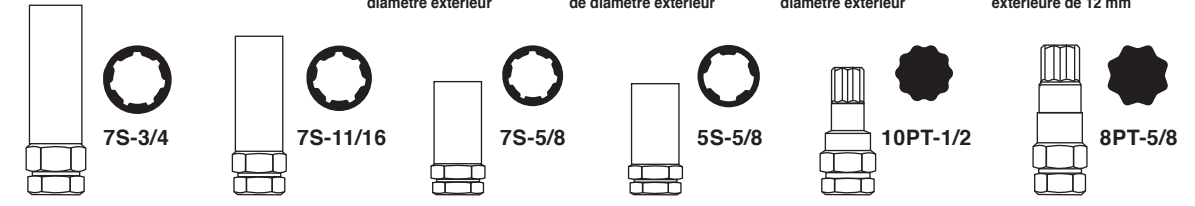

P.O. Box 88259 • Tukwila, WA 98138 • 1-800-497-0552 • Hecho en China • © Copyright 2023 • www.wilmarllc.com

JEU DE CLÉS MAÎTRE POUR ÉCROUS DE ROUE DE VERROUILLAGE

M994

Cosse hexagonale haute technologie de 15 mm de diamètre extérieur
 Cosse hexagonale haute technologie de 9/16 po. de diamètre extérieur
 Cosse hexagonale haute technologie de 12 mm de diamètre extérieur
 Cosse hexagonale cannelée High Tech, dimension extérieure de 12 mm

Douille à petit diamètre 7-Spline 3/4 po. Diamètre intérieur
 Douille à petit diamètre 7-Spline 11/16 po. Diamètre intérieur
 Douille à petit diamètre 7-Spline 5/8 po. Diamètre intérieur
 Douille à petit diamètre 5-Spline 5/8 po. Diamètre intérieur
 Embout étoile 10 points 1/2 po. Diamètre extérieur
 Embout étoile 8 points 5/8 po. Diamètre extérieur