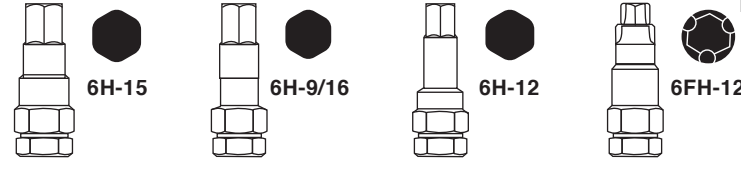

JUEGO DE LLAVES MAESTRAS DE TUERCAS DE BLOQUEO

M994

Birlo hexagonal de alta tecnología 15 mm medida externa
 Birlo hexagonal de alta tecnología 9/16 pulg. medida externa
 Birlo hexagonal de alta tecnología 12 mm medida externa
 Birlo hexagonal acanalado de alta tecnología 12 mm medida externa

Conector de diámetro pequeño de 7 estrías de 3/4 pulg. Diámetro interno
 Conector de diámetro pequeño de 7 estrías de 11/16 pulg. Diámetro interno
 Conector de diámetro pequeño de 7 estrías de 5/8 pulg. Diámetro interno
 Conector de diámetro pequeño de 5 estrías de 5/8 pulg. Diámetro interno
 Birlo de estrella de 10 puntas de 1/2 pulg. Diámetro externo
 Birlo de estrella de 8 puntas de 5/8 pulg. Diámetro externo

Conector de diámetro pequeño de 6 estrías de 45/64 pulg. Diámetro interno
 Conector de diámetro pequeño de 6 estrías de 41/64 pulg. Diámetro interno
 Conector de diámetro pequeño de 12 estrías de 13/16 pulg. Diámetro interno
 Conector de diámetro pequeño de 12 estrías de 11/16 pulg. Diámetro interno
 Birlo de estrella de 8 puntas de 7/16 pulg. Diámetro externo
 Birlo de estrella de 9 puntas de 1/2 pulg. Diámetro externo

P.O. Box 88259 • Tukwila, WA 98138 • 1-800-497-0552 • Hecho en China • © Copyright 2023 • www.wilmarllc.com

JEU DE CLÉS MAÎTRE POUR ÉCROUS DE ROUE DE VERROUILLAGE

M994

Cosse hexagonale haute technologie de 15 mm de diamètre extérieur
 Cosse hexagonale haute technologie de 9/16 po. de diamètre extérieur
 Cosse hexagonale haute technologie de 12 mm de diamètre extérieur
 Cosse hexagonale cannelée High Tech, dimension extérieure de 12 mm