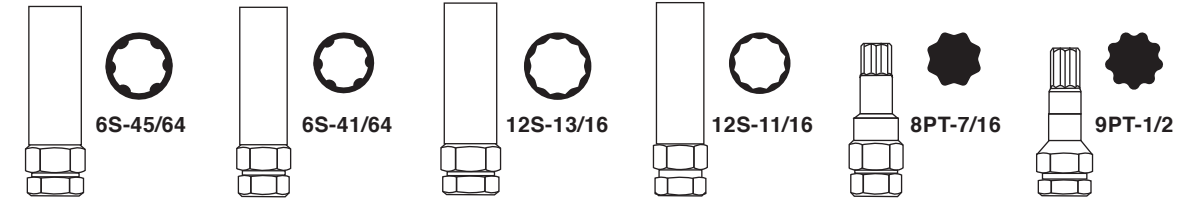

P.O. Box 88259 • Tukwila, WA 98138 • 1-800-497-0552 • Hecho en China • © Copyright 2023 • www.wilmarllc.com

JEU DE CLÉS MAÎTRE POUR ÉCROUS DE ROUE DE VERROUILLAGE

M994

Cosse hexagonale haute technologie de 15 mm de diamètre extérieur
 Cosse hexagonale haute technologie de 9/16 po. de diamètre extérieur
 Cosse hexagonale haute technologie de 12 mm de diamètre extérieur
 Cosse hexagonale cannelée High Tech, dimension extérieure de 12 mm

Douille à petit diamètre 7-Spline 3/4 po. Diamètre intérieur
 Douille à petit diamètre 7-Spline 11/16 po. Diamètre intérieur
 Douille à petit diamètre 7-Spline 5/8 po. Diamètre intérieur
 Douille à petit diamètre 5-Spline 5/8 po. Diamètre intérieur
 Embout étoile 10 points 1/2 po. Diamètre extérieur
 Embout étoile 8 points 5/8 po. Diamètre extérieur

Douille à petit diamètre 6-Spline 45/64 po. Diamètre intérieur
 Douille à petit diamètre 6-Spline 41/64 po. Diamètre intérieur
 Douille à petit diamètre 12-Spline 13/16 po. Diamètre intérieur
 Douille à petit diamètre 12-Spline 11/16 po. Diamètre intérieur
 Embout étoile 8 points 7/16 po. Diamètre extérieur
 Embout étoile 9 points 1/2 po. Diamètre extérieur