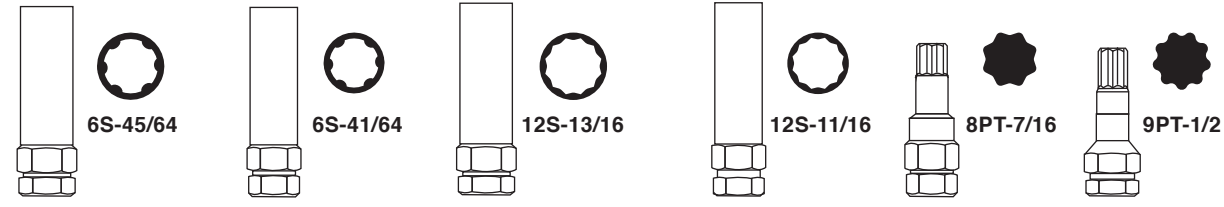

JUEGO DE LLAVES MAESTRAS DE TUERCAS DE BLOQUEO

M994

Birlo hexagonal de alta tecnología 15 mm medida externa
 Birlo hexagonal de alta tecnología 9/16 pulg. medida externa
 Birlo hexagonal de alta tecnología 12 mm medida externa
 Birlo hexagonal acanalado de alta tecnología 12 mm medida externa

Conector de diámetro pequeño de 7 estrías de 3/4 pulg. Diámetro interno
 Conector de diámetro pequeño de 7 estrías de 11/16 pulg. Diámetro interno
 Conector de diámetro pequeño de 7 estrías de 5/8 pulg. Diámetro interno
 Conector de diámetro pequeño de 5 estrías de 5/8 pulg. Diámetro interno
 Birlo de estrella de 10 puntas de 1/2 pulg. Diámetro externo
 Birlo de estrella de 8 puntas de 5/8 pulg. Diámetro externo

P.O. Box 88259 • Tukwila, WA 98138 • 1-800-497-0552 • Hecho en China • © Copyright 2023 • www.wilmarllc.com

JEU DE CLÉS MAÎTRE POUR ÉCROUS DE ROUE DE VERROUILLAGE

M994

Cosse hexagonale haute technologie de 15 mm de diamètre extérieur
 Cosse hexagonale haute technologie de 9/16 po. de diamètre extérieur
 Cosse hexagonale haute technologie de 12 mm de diamètre extérieur
 Cosse hexagonale cannelée High Tech, dimension extérieure de 12 mm