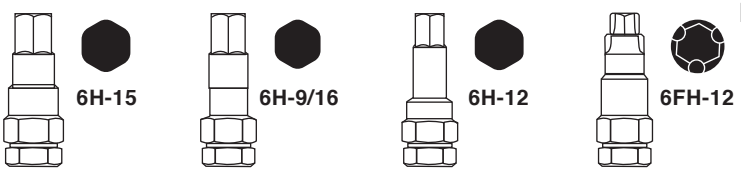

JUEGO DE LLAVES MAESTRAS DE TUERCAS DE BLOQUEO

M994

Birlo hexagonal de alta tecnología 15 mm medida externa
 Birlo hexagonal de alta tecnología 9/16 pulg. medida externa
 Birlo hexagonal de alta tecnología 12 mm medida externa
 Birlo hexagonal acanalado de alta tecnología 12 mm medida externa

Conector de diámetro pequeño de 7 estrías de 3/4 pulg. Diámetro interno
 Conector de diámetro pequeño de 7 estrías de 11/16 pulg. Diámetro interno
 Conector de diámetro pequeño de 7 estrías de 5/8 pulg. Diámetro interno
 Conector de diámetro pequeño de 5 estrías de 5/8 pulg. Diámetro interno
 Birlo de estrella de 10 puntas de 1/2 pulg. Diámetro externo
 Birlo de estrella de 8 puntas de 5/8 pulg. Diámetro externo

Conector de diámetro pequeño de 6 estrías de 45/64 pulg. Diámetro interno
 Conector de diámetro pequeño de 6 estrías de 41/64 pulg. Diámetro interno
 Conector de diámetro pequeño de 12 estrías de 13/16 pulg. Diámetro interno
 Conector de diámetro pequeño de 12 estrías de 11/16 pulg. Diámetro interno
 Birlo de estrella de 8 puntas de 7/16 pulg. Diámetro externo
 Birlo de estrella de 9 puntas de 1/2 pulg. Diámetro externo

P.O. Box 88259 • Tukwila, WA 98138 • 1-800-497-0552 • Hecho en China • © Copyright 2023 • www.wilmarllc.com

JEU DE CLÉS MAÎTRE POUR ÉCROUS DE ROUE DE VERROUILLAGE

M994

Cosse hexagonale haute technologie de 15 mm de diamètre extérieur
 Cosse hexagonale haute technologie de 9/16 po. de diamètre extérieur
 Cosse hexagonale haute technologie de 12 mm de diamètre extérieur
 Cosse hexagonale cannelée High Tech, dimension extérieure de 12 mm