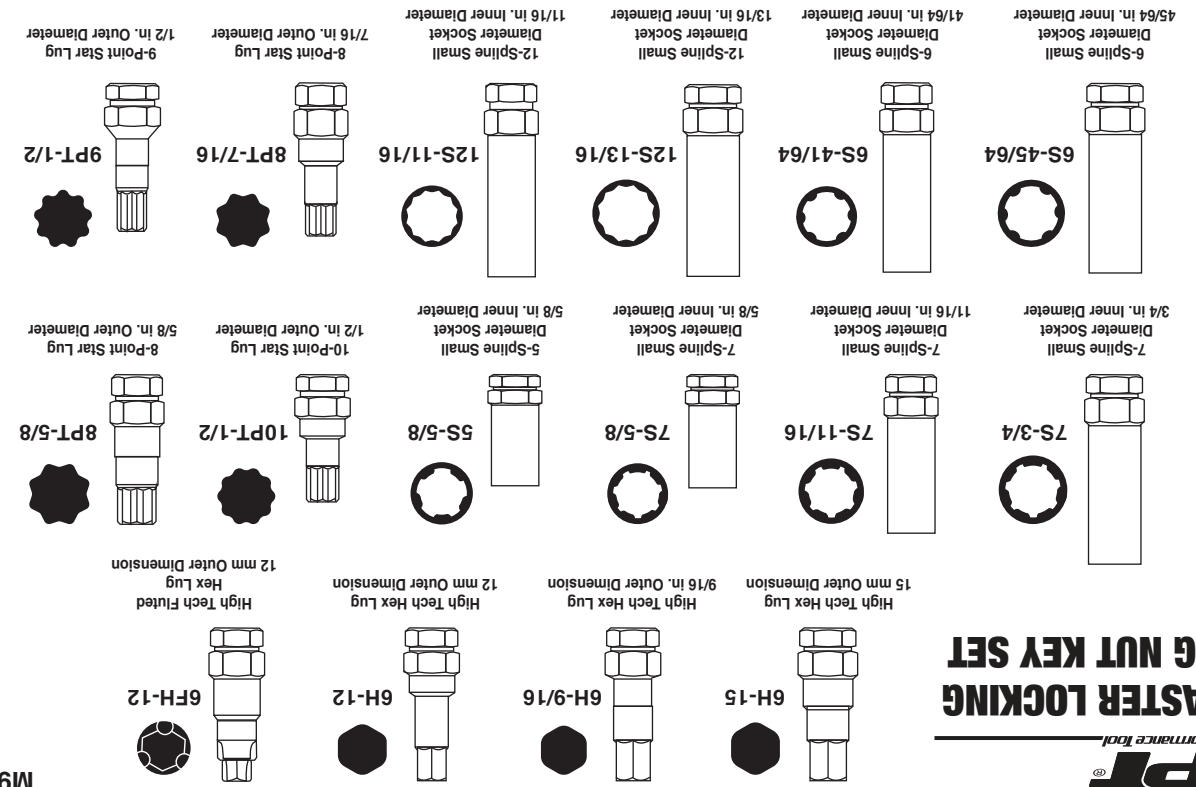

B.P. 88259 • Tukwila, WA 98138 • 1-800-497-0552 • Fait en Taiwan • © Copyright 2023 • www.wilmarllc.com

P.O. Box 88259 • Tukwila, WA 98138 • 1-800-497-0552 • Made in China • © Copyright 2023 • www.wilmarllc.com

MASTER LOCKING LUG NUT KEY SET

M994