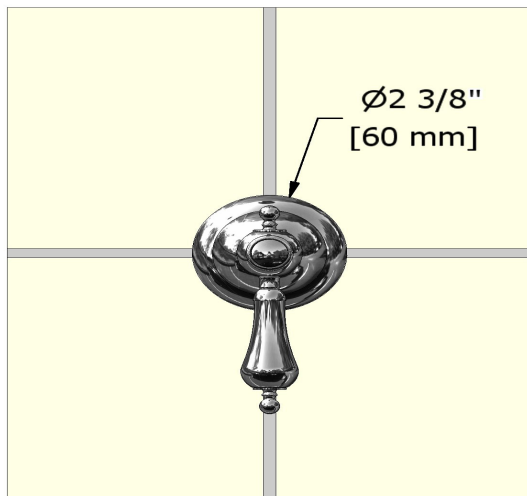

Les dimensions, les modèles et les finis présentés peuvent différer.

Garantie

Le produit **Riobel Inc.** que vous venez d'acquérir est couvert par une garantie À VIE limitée contre tout vice de fabrication sur les pièces et les finis chrome, PVS et noirs et toutes les pièces actives à partir de la date d'achat. Les autres finis, notamment les plastiques, sont garantis un an. Tous les composants électriques et électroniques sont couverts par une garantie limitée de 5 ans.

Service à la clientèle

Ontario, Ouest Canadien : 888-287-5354 Québec, Maritimes, États-Unis : 866-473-8442

2020.11.07