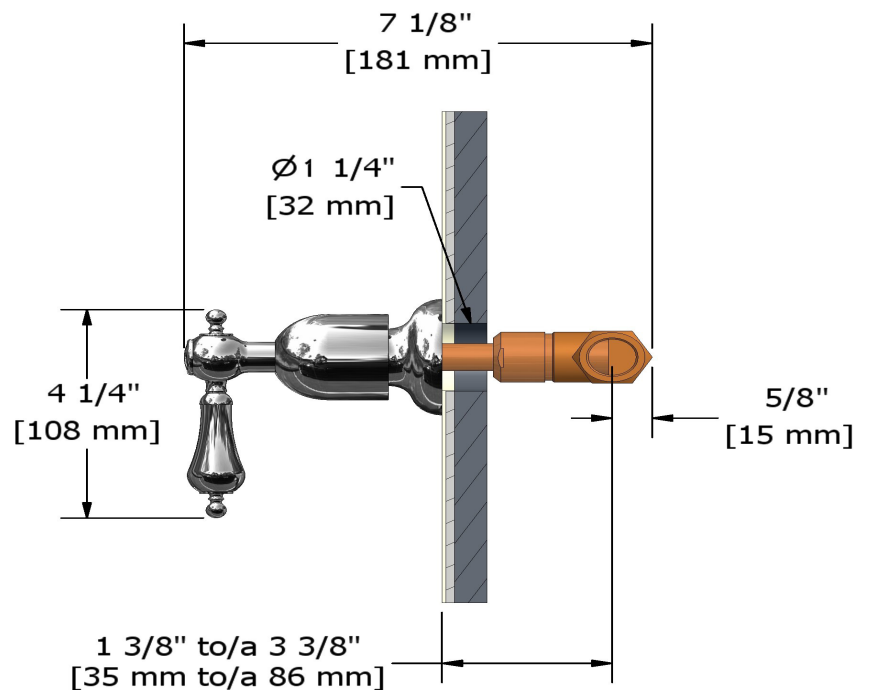

Les dimensions, les modèles et les finis présentés peuvent différer.

Garantie

Le produit **Riobel Inc.** que vous venez d'acquérir est couvert par une garantie À VIE limitée contre tout vice de fabrication sur les pièces et les finis chrome, PVS et noirs et toutes les pièces actives à partir de la date d'achat. Les autres finis, notamment les plastiques, sont garantis un an. Tous les composants électriques et électroniques sont couverts par une garantie limitée de 5 ans.

Service à la clientèle

Ontario, Ouest Canadien : 888-287-5354 Québec, Maritimes, États-Unis : 866-473-8442

2020.11.07