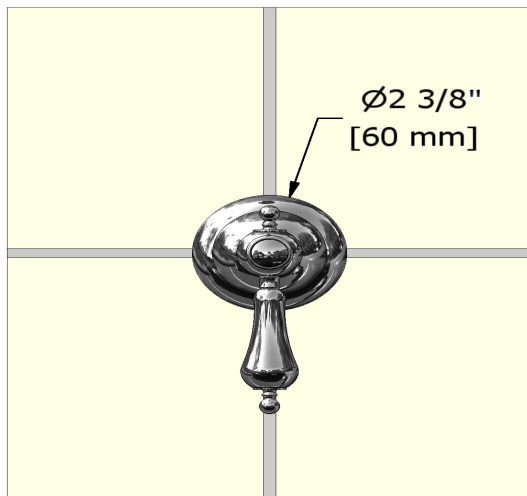

Certifications

- CSA B125.1
- ASME A112.18.1
- CMR248 Approval

cUPC®