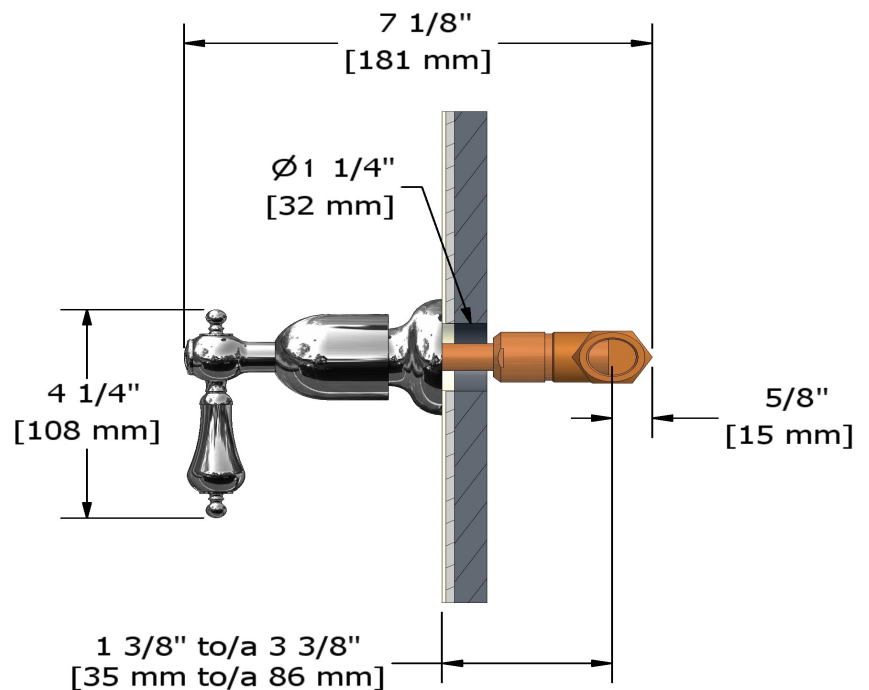

Certifications

- CSA B125.1
- ASME A112.18.1
- CMR248 Approval

cUPC®