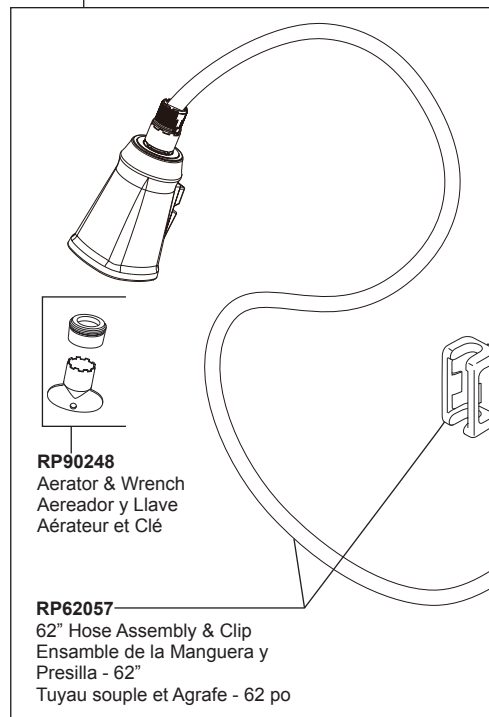

Model / Modelo / Modèle 19830Z-SD-DST

RP101635▲
Wand Assembly, Hose and Clip
Ensamble de la Cabeza del Rociador,
manguera y Presilla
Bec-douchette, Tuyau souple et Agrafe

RP80977
Wand Retainer & Replacement Kit
Soporte para el mango y piezas de repuesto
Trousse de Rechange et pièce de Retenue de Douchette

RP50781▲
Soap Dispenser
Dispensador de
jabón
Distributeur de savon

RP62875
Retainer
Funda
Douille

RP47888
Pump & Bottle
Bomba y Botella
Pompe et Bouteille

RP90248
Aerator & Wrench
Aerador y Llave
Aérateur et Clé

RP60911
Clip
Broche
Talocheur

RP73000
Cartridge Assembly
Ensamble de la válvula
Soupape

RP80619
Bonnet Nut
Bonete
Chapeau

RP64071▲
Cap
Casquillo
Embase

RP62057
62" Hose Assembly & Clip
Ensamble de la Manguera y
Presilla - 62"
Tuyau souple et Agrafe - 62 po

RP64074
Gasket
Empaque
Joint

RP54975
O-Ring
Anillo O
Joint toriques

RP72998
Set Screw
Tornillo de Presión
Vis de calage

RP80523
Weight
Pesas
Poids

RP50952
Plastic Sleeves
Mangas plásticas
Manchons en plastique

RP13938
O-Rings (2)
Anillos "O" (2)
Joints torique (2)

RP101636▲
Handle & Set Screw
Manija y tornillo de presión
Poignée et Vis de calage

**Other useful accessories that may be purchased separately.
Otros accesorios útiles que se pueden comprar por separado.
Autres accessoires utiles pouvant être achetés séparément.**

RP63263
Adapters
3/8"-24 UNEF to 1/2"-20 UN &
3/8"-24 UNEF to 1/2"-14 NPSM
Adaptadors
3/8"-24 UNEF a 1/2"-20 UN &
3/8"-24 UNEF a 1/2"-14 NPSM
Adaptateurs
3/8 po-24 UNEF à 1/2 po-20 UN et
3/8 po-24 UNEF à 1/2 po-14 NPSM

RP63264
Adapters (10) 3/8"-24 UNEF to 1/2"-20 UN
Adaptadors (10) 3/8"-24 UNEF a 1/2"-20 UN
Adaptateurs (10) 3/8 po-24 UNEF à 1/2 po-20 UN

RP63265
Adapters (10) 3/8"-24 UNEF to 1/2"-14 NPSM
Adaptadors (10) 3/8"-24 UNEF a 1/2"-14 NPSM
Adaptateurs (10) 3/8 po-24 UNEF à 1/2 po-14 NPSM

RP51243
Inlet Gaskets
Empaques para el
tubo de entrada
Joints côté
alimentation

RP28972
Nut
Tuerca
Écrou

RP100190▲
Escutcheon, Plate, Nuts and Gasket
Chapa, Placa, Tuercas y Empaque
Plaque de finition, Plaque, écrous et joint

RP92714
Mounting Nut Assembly
Tuerca para la Instalación
Écrou de montage

▲Specify Finish / Especificque el Acabado / Précisez le Fini