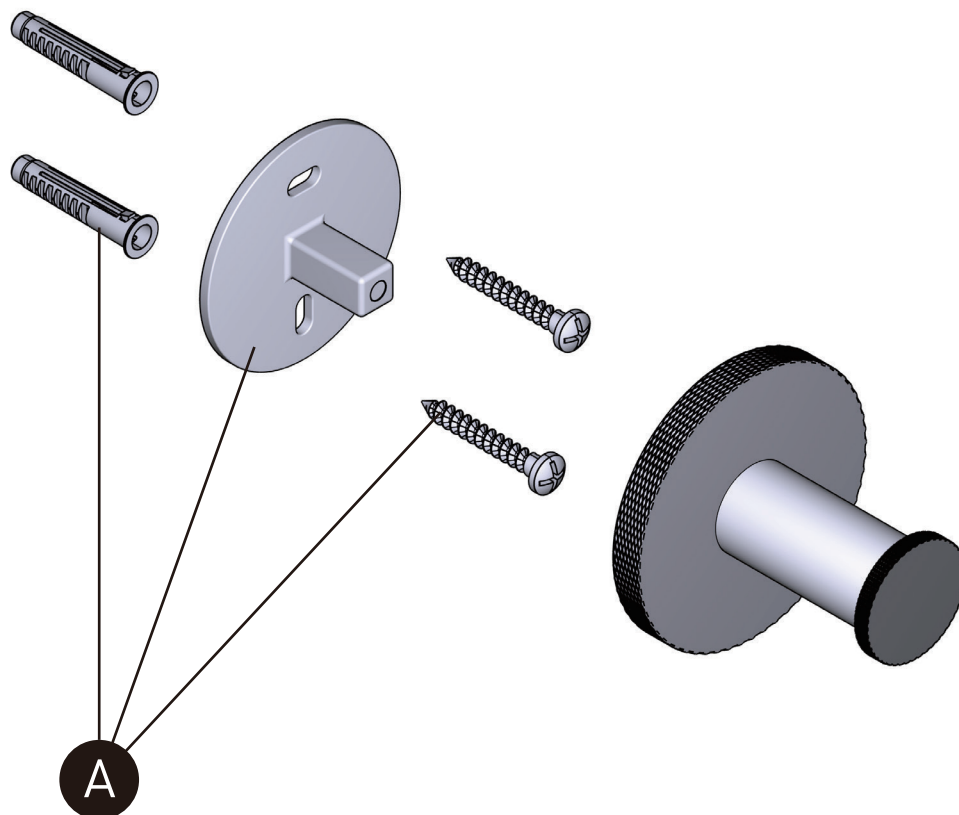

ORDER BY PART NUMBER

ILLUSTRATED PARTS

AM25WRH Series

Amahle™ Robe Hook

ID	Kit Number	Finish
A	N° 1 GHB513000 - N° 1 SHF521000	N/A

For warranty or additional information, contact:

U.S.A.
houseofrohl.com/support
1-800-777-9762

ILLUSTRATIONS DES PIÈCES

AM25WRH Série

Crochet à vêtements
unique Amahle^{MC}

ID	Référence du kit	Finition
A	N° 1 GHB513000 - N° 1 SHF521000	N/A

Pour la garantie ou des informations supplémentaires, contactez:

ROHL

PEDIR POR NÚMERO DE REFERENCIA

PIEZAS ILUSTRADAS

AM25WRH Serie

Gancho Amahle™ para bata

ID	Referencia del kit	Acabado
A	N° 1 GHB513000 - N° 1 SHF521000	N/A

Para garantía o información adicional, comuníquese con: