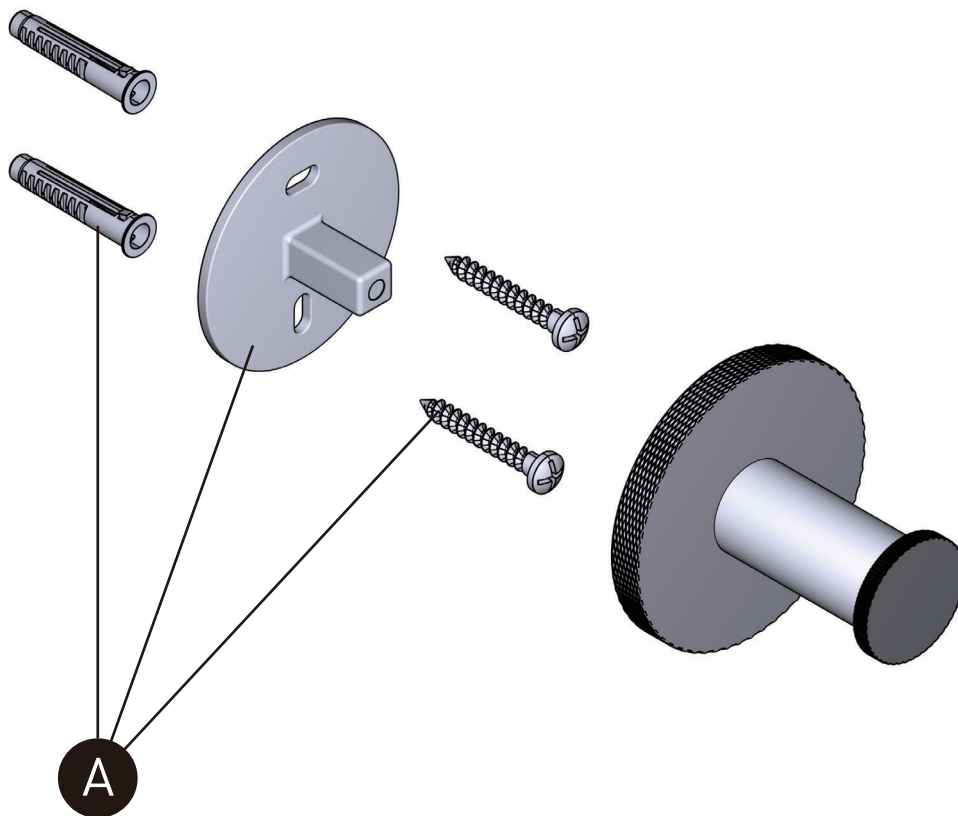

ORDER BY PART NUMBER

ILLUSTRATED PARTS

AM25WRH Series

Amahle™ Robe Hook

ID	Kit Number	Finish
A	N° 1 GHB513000 - N° 1 SHF521000	N/A

For warranty or additional information, contact:

U.S.A.
houseofrohl.com/support
1-800-777-9762

ILLUSTRATIONS DES PIÈCES

AM25WRH Série

Crochet à vêtements
unique Amahle^{MC}

ID	Référence du kit	Finition
A	N° 1 GHB513000 - N° 1 SHF521000	N/A

Pour la garantie ou des informations supplémentaires, contactez:

ROHL

PEDIR POR NÚMERO DE REFERENCIA

PIEZAS ILUSTRADAS

AM25WRH Serie

Gancho Amahle™ para bata

ID	Referencia del kit	Acabado
A	N° 1 GHB513000 - N° 1 SHF521000	N/A

Para garantía o información adicional, comuníquese con: