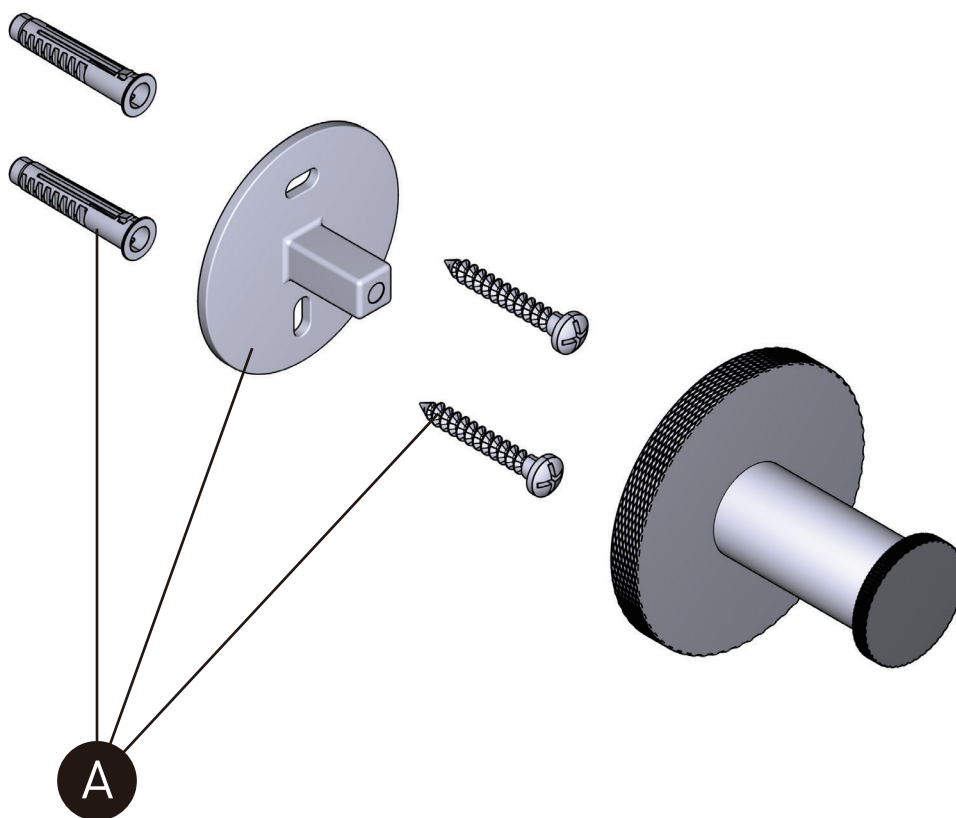

ROHL

PEDIR POR NÚMERO DE REFERENCIA

PIEZAS ILUSTRADAS

AM25WRH Serie

Gancho Amahle™ para bata

ID	Referencia del kit	Acabado
A	N° 1 GHB513000 - N° 1 SHF521000	N/A

Para garantía o información adicional, comuníquese con: