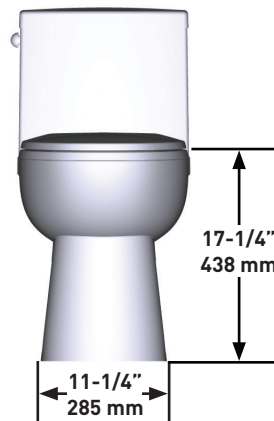

For warranty or additional information, contact:

U.S.A.
houseofrohl.com/support
1-800-777-9762

QUEBEC / MARITIMES / WESTERN CANADA
QUÉBEC / MARITIMES / OUEST CANADIEN
QUEBEC / MARITIMOS / CANADA OCCIDENTAL
houseofrohl.ca/support
1-866-473-8442

ONTARIO
houseofrohl.ca/support
1-800-287-5354