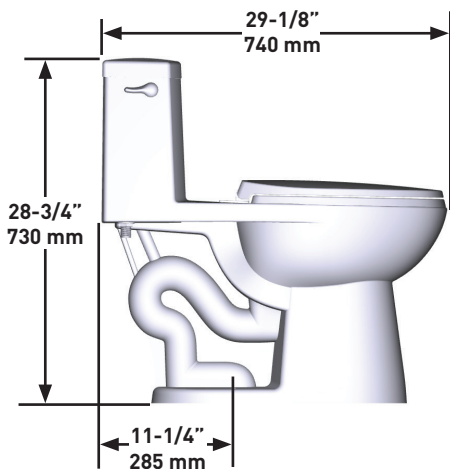

DESCRIPTION

- Toilette monobloc de forme allongée avec réservoir et cuvette intégrés
- Matériau : Porcelaine vitrifiée
- Chasse unique (4,8 lpc/1,28 gpc) conforme aux critères du programme Watersense
- Siège et couvercle à fermeture amortie
- Toilette à hauteur de chaise, conforme aux normes de l'Americans with Disabilities Act (ADA)
- Pression d'eau de fonctionnement recommandée : 20 psi

INSTALLATION

- Plomberie brute standard de 305 mm (12 po)
- Tuyau d'alimentation vendu séparément

NORMES

- ASME A112.19.2-2018 / CSA B45.1 -18
- Conforme aux normes de l'ADA
- Chasse d'un score MaP de 1000 g