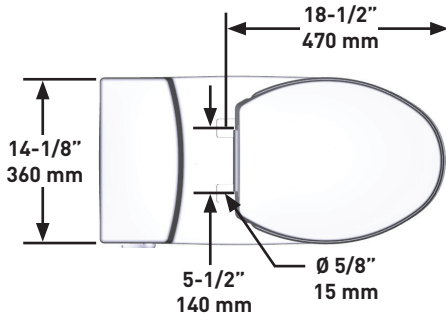

For warranty or additional information, contact:

U.S.A.
houseofrohl.com/support
1-800-777-9762

QUEBEC / MARITIMES / WESTERN CANADA
QUÉBEC / MARITIMES / OUEST CANADIEN
QUEBEC / MARITIMOS / CANADA OCCIDENTAL
houseofrohl.ca/support
1-866-473-8442

ONTARIO
houseofrohl.ca/support
1-800-287-5354