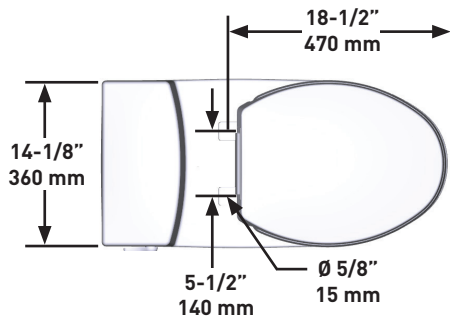

DESCRIPTION

- Elongated one-piece toilet with integrated tank and bowl
- Material: Vitreous China
- 1.28 gpf/4.8 lpf single flush (Watersense Compliant)
- Slow-close toilet seat and lid
- Chair height for ADA compliance
- Recommended Working Water Pressure: 20psi

ONTARIO
houseofrohl.ca/support
1-800-287-5354

DESCRIPTION

- Toilette monobloc de forme allongée avec réservoir et cuvette intégrés
- Matériau : Porcelaine vitrifiée
- Chasse unique (4,8 lpc/1,28 gpc) conforme aux critères du programme Watersense
- Siège et couvercle à fermeture amortie
- Toilette à hauteur de chaise, conforme aux normes de l'Americans with Disabilities Act (ADA)
- Pression d'eau de fonctionnement recommandée : 20 psi

INSTALLATION

- Plomberie brute standard de 305 mm (12 po)
- Tuyau d'alimentation vendu séparément

NORMES

- ASME A112.19.2-2018 / CSA B45.1 -18
- Conforme aux normes de l'ADA
- Chasse d'un score MaP de 1000 g

- Inodoro alargado de una pieza con depósito y taza integrados
- Material: porcelana vítrea
- Descarga simple de 1.28 gpd/4.8 lpd (cumple con los parámetros de Watersense)
- Tapa y asiento de cierre lento
- Altura del asiento cumple con las exigencias de la ADA
- Presión recomendada del agua: 20 psi