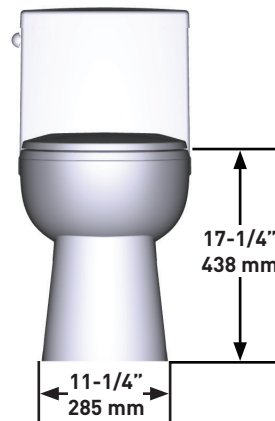

For warranty or additional information, contact:

U.S.A.
houseofrohl.com/support
1-800-777-9762

QUEBEC / MARITIMES / WESTERN CANADA
QUÉBEC / MARITIMES / OUEST CANADIEN
QUEBEC / MARITIMOS / CANADA OCCIDENTAL
houseofrohl.ca/support
1-866-473-8442

ONTARIO
houseofrohl.ca/support
1-800-287-5354