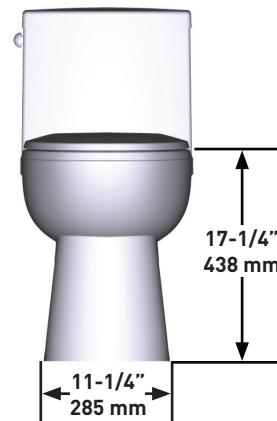

For warranty or additional information, contact:

U.S.A.
houseofrohl.com/support
1-800-777-9762

QUEBEC / MARITIMES / WESTERN CANADA
QUÉBEC / MARITIMES / OUEST CANADIEN
QUEBEC / MARITIMOS / CANADA OCCIDENTAL
houseofrohl.ca/support
1-866-473-8442

ONTARIO
houseofrohl.ca/support
1-800-287-5354