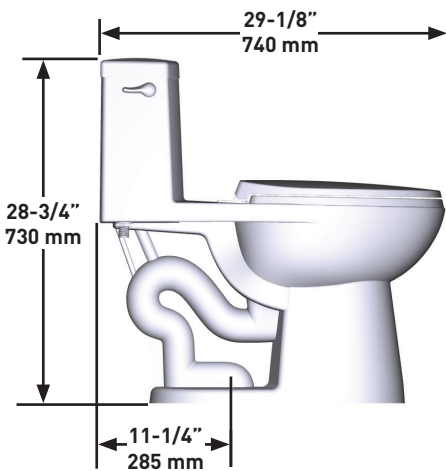

For warranty or additional information, contact:

U.S.A.
houseofrohl.com/support
1-800-777-9762

QUEBEC / MARITIMES / WESTERN CANADA
QUÉBEC / MARITIMES / OUEST CANADIEN
QUEBEC / MARITIMOS / CANADA OCCIDENTAL
houseofrohl.ca/support
1-866-473-8442

ONTARIO
houseofrohl.ca/support
1-800-287-5354