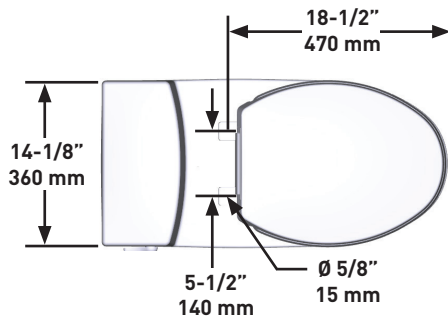

For warranty or additional information, contact:

U.S.A.
houseofrohl.com/support
1-800-777-9762

QUEBEC / MARITIMES / WESTERN CANADA
QUÉBEC / MARITIMES / OUEST CANADIEN
QUEBEC / MARITIMOS / CANADA OCCIDENTAL
houseofrohl.ca/support
1-866-473-8442

ONTARIO
houseofrohl.ca/support
1-800-287-5354