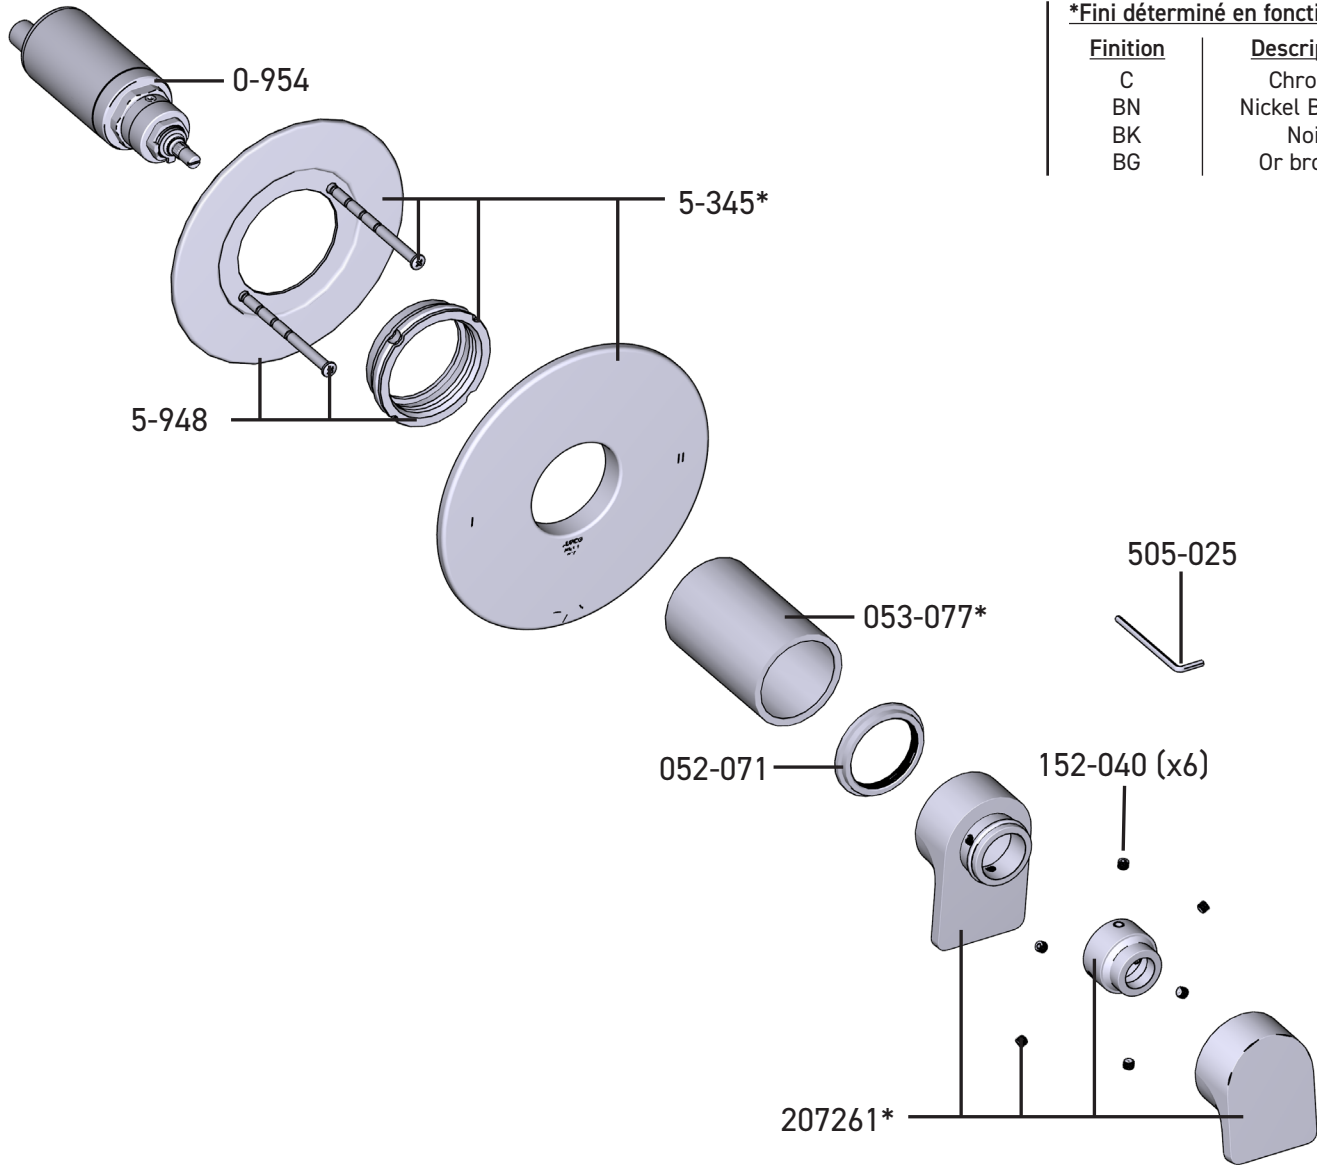

ORDER BY PART NUMBER

ILLUSTRATED PARTS

TOD45

3-way Type T/P coaxial valve trim

***Finish Determined by Suffix**

Finish	Description
C	Chrome
BN	Brushed Nickel
BK	Black
BG	Brushed Gold

For warranty or additional information, contact:

ILLUSTRATIONS DES PIÈCES

TOD45

Garniture pour valve coaxiale, type T/P, à 3 voies

*Fini déterminé en fonction du suffixe

Finition	Description
C	Chrome
BN	Nickel Brossé
BK	Noir
BG	Or brossé

Pour la garantie ou des informations supplémentaires, contactez:

TOD45

Internos de válvula coaxial tipo T/P de 3 vías

*Acabado determinado por Suffix

Acabado	Descripción
C	Cromado brillante
BN	Níquel cepillado
BK	Negro
BG	Oro cepillado

Para obtener información adicional o sobre la garantía, comuníquese con: