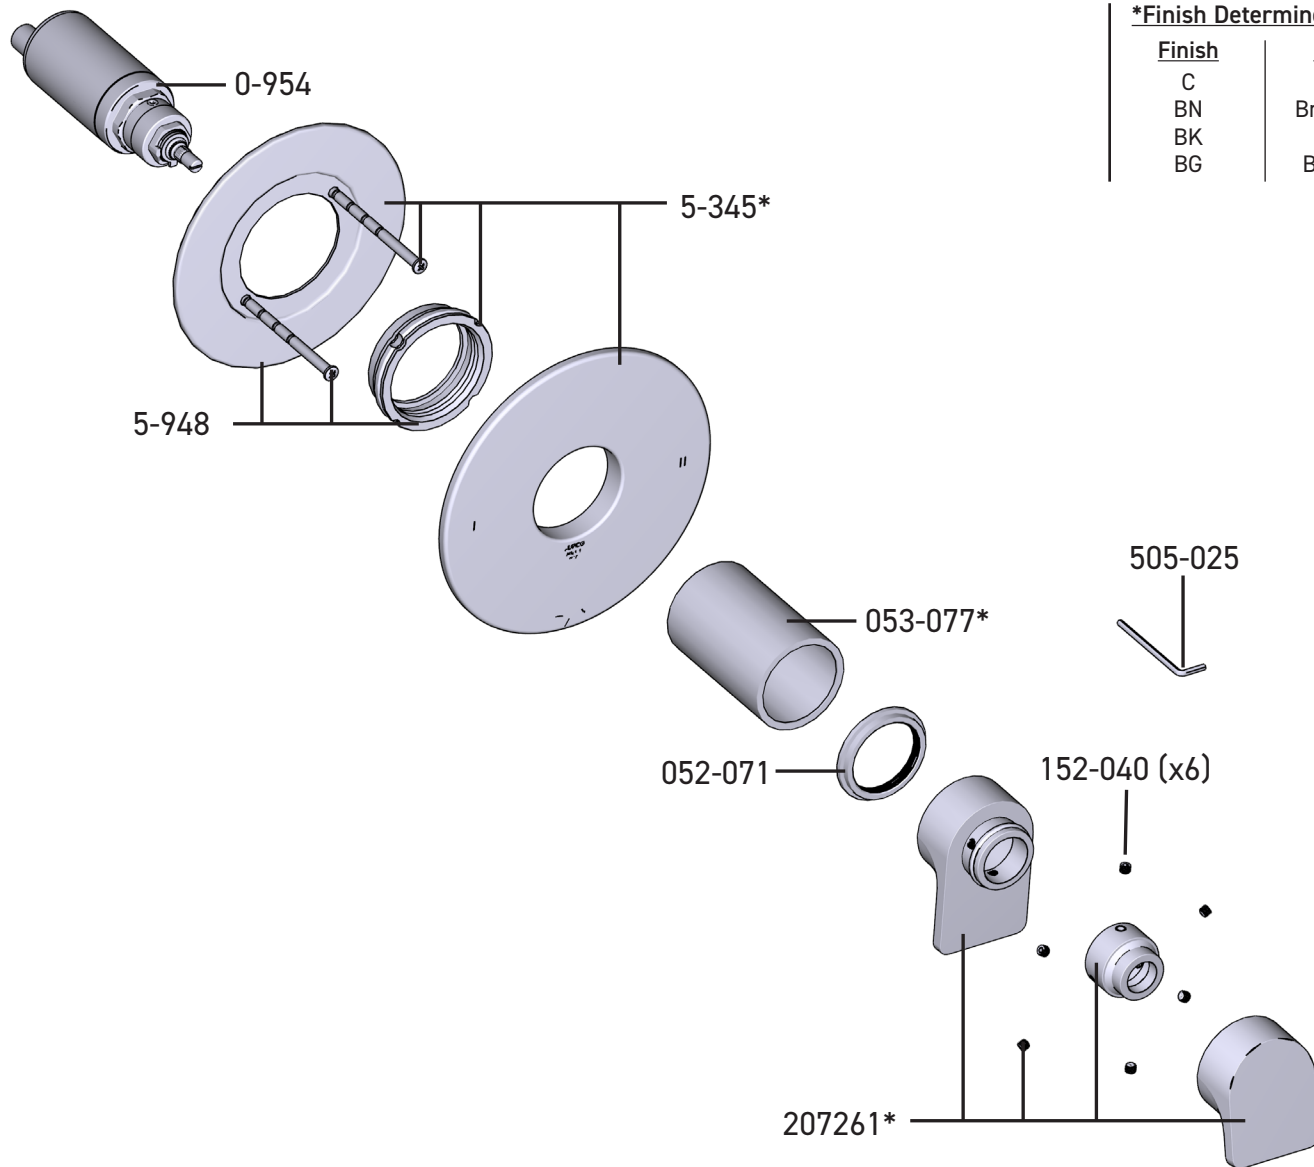

ORDER BY PART NUMBER

ILLUSTRATED PARTS

TOD45

3-way Type T/P coaxial valve trim

***Finish Determined by Suffix**

Finish	Description
C	Chrome
BN	Brushed Nickel
BK	Black
BG	Brushed Gold

For warranty or additional information, contact:

ILLUSTRATIONS DES PIÈCES

TOD45

Garniture pour valve coaxiale, type T/P, à 3 voies

*Fini déterminé en fonction du suffixe

Finition	Description
C	Chrome
BN	Nickel Brossé
BK	Noir
BG	Or brossé

Pour la garantie ou des informations supplémentaires, contactez:

TOD45

Internos de válvula coaxial tipo T/P de 3 vías

*Acabado determinado por Suffix

Acabado	Descripción
C	Cromado brillante
BN	Níquel cepillado
BK	Negro
BG	Oro cepillado

Para obtener información adicional o sobre la garantía, comuníquese con: