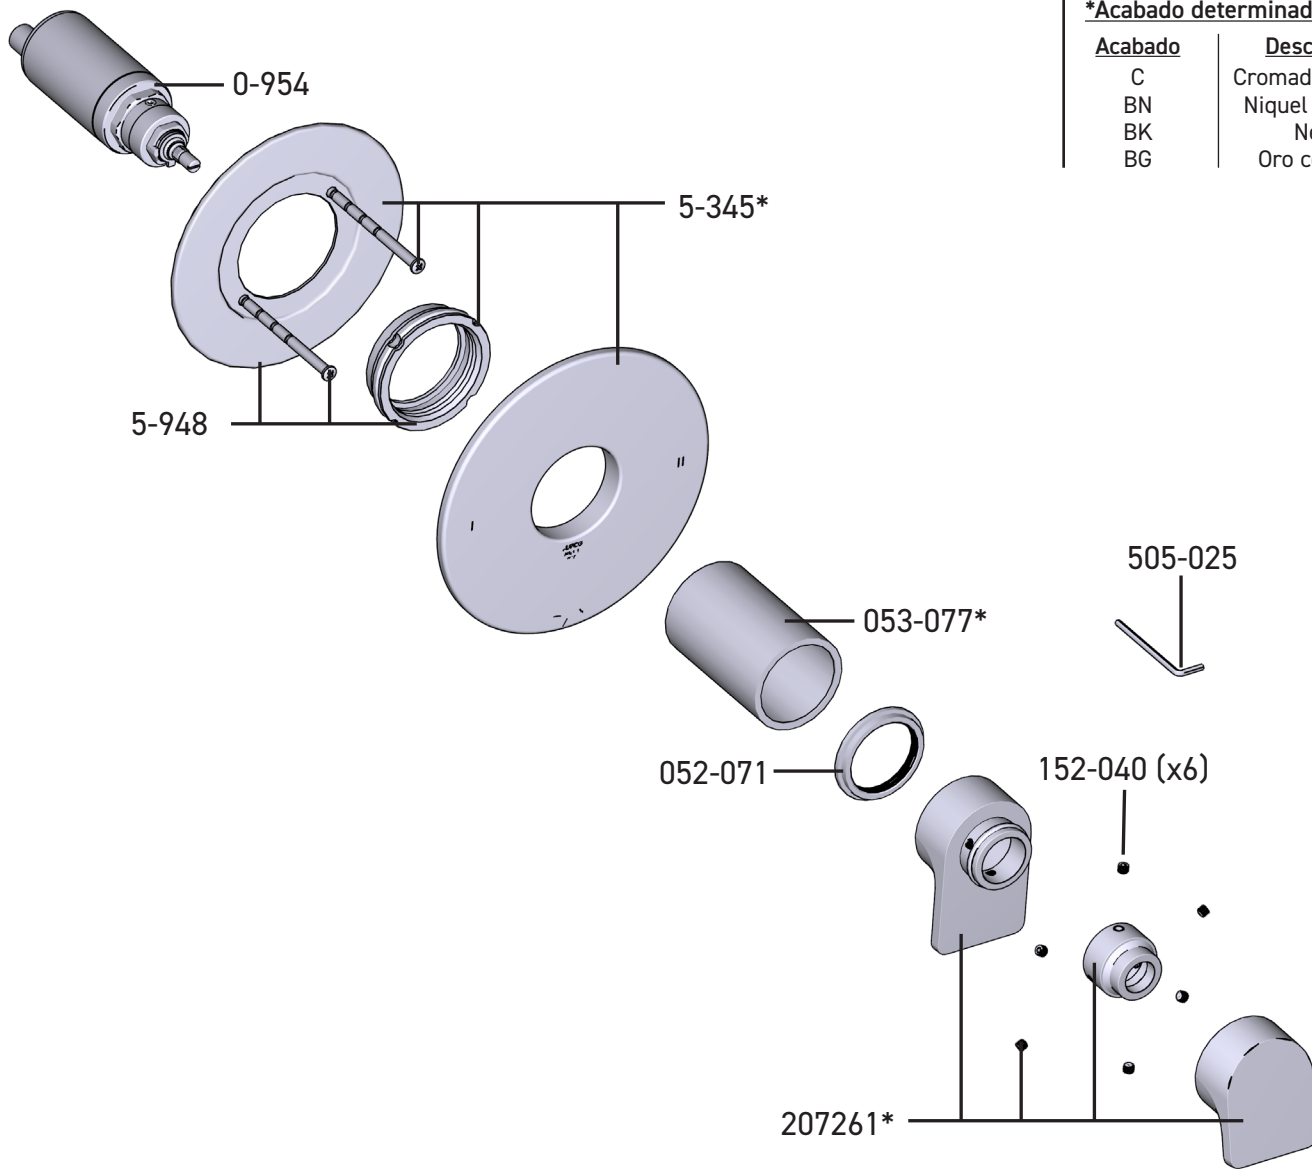

ILLUSTRATIONS DES PIÈCES

TOD45

Garniture pour valve coaxiale, type T/P, à 3 voies

*Fini déterminé en fonction du suffixe

Finition	Description
C	Chrome
BN	Nickel Brossé
BK	Noir
BG	Or brossé

Pour la garantie ou des informations supplémentaires, contactez:

TOD45

Internos de válvula coaxial tipo T/P de 3 vías

*Acabado determinado por Suffix

Acabado	Descripción
C	Cromado brillante
BN	Níquel cepillado
BK	Negro
BG	Oro cepillado

Para obtener información adicional o sobre la garantía, comuníquese con: