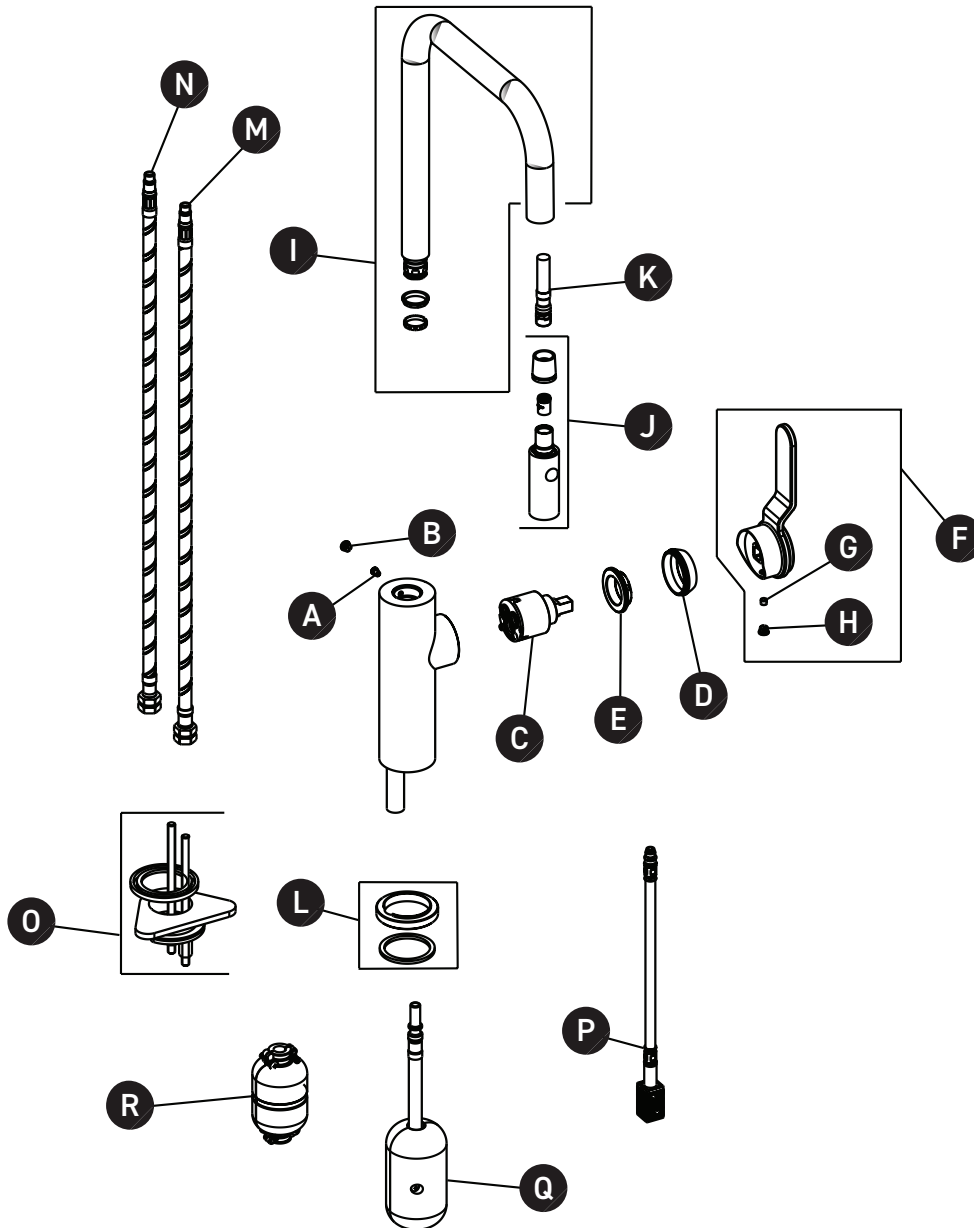

ORDER BY PART NUMBER

ILLUSTRATED PARTS

MY56D1

Myrina™ Pulldown Faucet - U Spout

ID	Kit Number	Finish
A	16 001864	N/A
B	16 000658	N/A
C	16 000007	N/A
D	16 000794	N/A
E	16 000112	N/A
F	16 003339	See below
G	16 000657	N/A
H	16 000658	N/A
I	16 003029	See below
J	16 003338	See below
K	16 003336	N/A
L	16 002748	N/A
M	16 002121	N/A
N	16 002122	N/A
O	16 002558	N/A
P	16 003344	N/A
Q	16 003227	N/A
R	16 000578	N/A

MY56D1

Myrina™ Monocomando fregadero de
doucha caño giratorio

ID	Referencia del kit	Acabado
A	16 001864	N/A
B	16 000658	N/A
C	16 000007	N/A
D	16 000794	N/A
E	16 000112	N/A
F	16 003339	Ver más abajo
G	16 000657	N/A
H	16 000658	N/A
I	16 003029	Ver más abajo
J	16 003338	Ver más abajo
K	16 003336	N/A
L	16 002748	N/A
M	16 002121	N/A
N	16 002122	N/A
O	16 002558	N/A
P	16 003344	N/A
Q	16 003227	N/A
R	16 000578	N/A