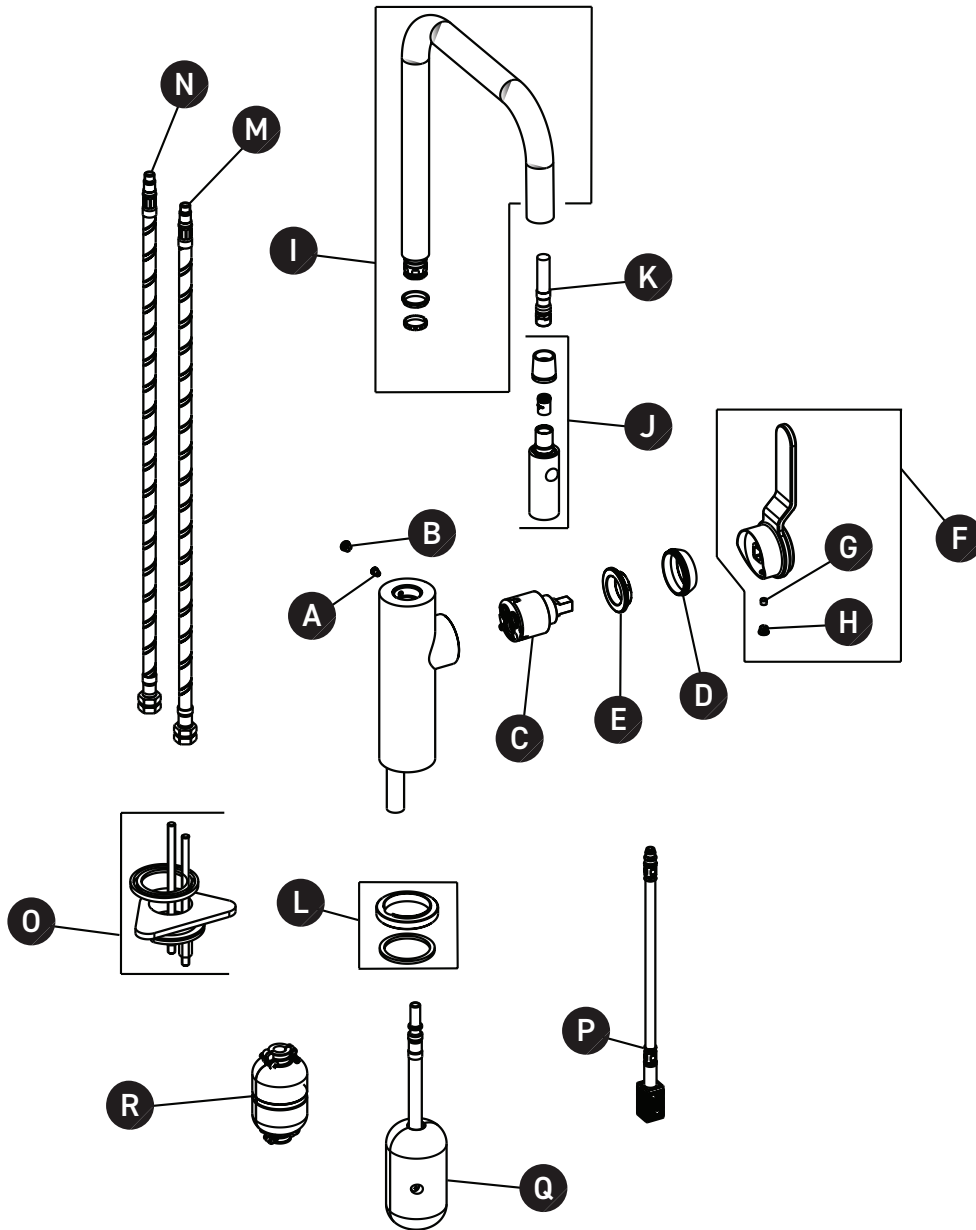

ORDER BY PART NUMBER

ILLUSTRATED PARTS

MY56D1

Myrina™ Pulldown Faucet - U Spout

ID	Kit Number	Finish
A	16 001864	N/A
B	16 000658	N/A
C	16 000007	N/A
D	16 000794	N/A
E	16 000112	N/A
F	16 003339	See below
G	16 000657	N/A
H	16 000658	N/A
I	16 003029	See below
J	16 003338	See below
K	16 003336	N/A
L	16 002748	N/A
M	16 002121	N/A
N	16 002122	N/A
O	16 002558	N/A
P	16 003344	N/A
Q	16 003227	N/A
R	16 000578	N/A

MY56D1

Myrina™ Monocomando fregadero de
doucha caño giratorio

ID	Referencia del kit	Acabado
A	16 001864	N/A
B	16 000658	N/A
C	16 000007	N/A
D	16 000794	N/A
E	16 000112	N/A
F	16 003339	Ver más abajo
G	16 000657	N/A
H	16 000658	N/A
I	16 003029	Ver más abajo
J	16 003338	Ver más abajo
K	16 003336	N/A
L	16 002748	N/A
M	16 002121	N/A
N	16 002122	N/A
O	16 002558	N/A
P	16 003344	N/A
Q	16 003227	N/A
R	16 000578	N/A