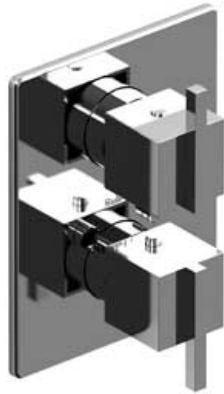

Valve complète Type T (thermostatique) 3/4" avec  
contrôle de volume  
**QSTQ32**

### Descriptions

- 1 contrôle de volume intégré
- Valves d'arrêt anti-retour
- Cartouche thermostatique haut débit
- Entrée d'eau 3/4" mâle NPT
- Trois sorties d'eau 1/2" mâles NPT

## Descriptions

- 1 integrated volume control
- Check stops
- High flow thermostatic cartridge
- 3/4" inlet male NPT
- Three 1/2" outlets male NPT