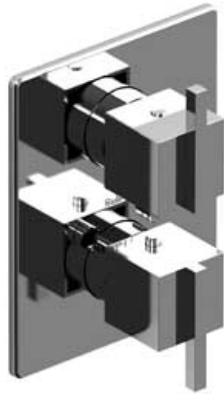

Specifications

Descriptions

- 1 integrated volume control
- Check stops
- High flow thermostatic cartridge
- 3/4" inlet male NPT
- Three 1/2" outlets male NPT

Available flow

- 57 L/min, 15 gpm (US) 60psi

Certifications

- CSA B125.1
- ASME A112.18.1
- ASSE 1016
- CMR248 Approval