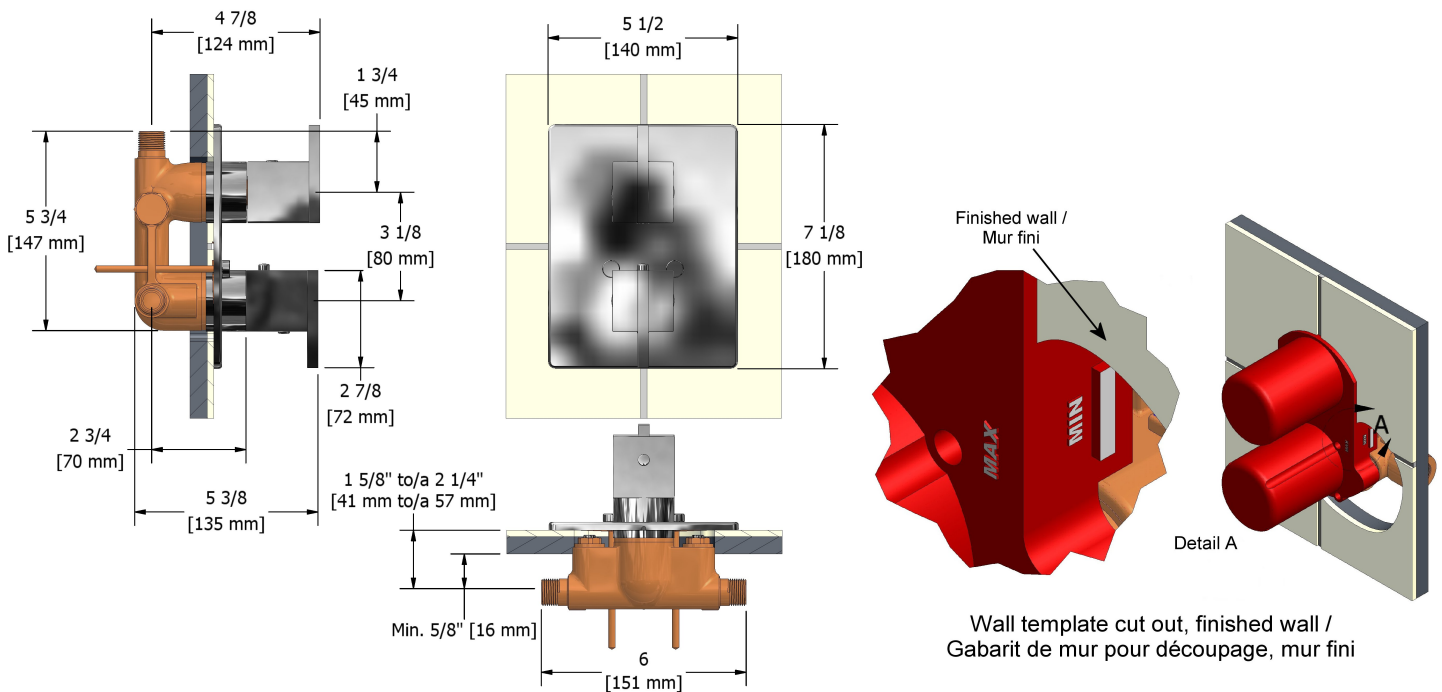

Certifications

- CSA B125.1
- ASME A112.18.1
- ASSE 1016
- Approbation CMR248

UPC®