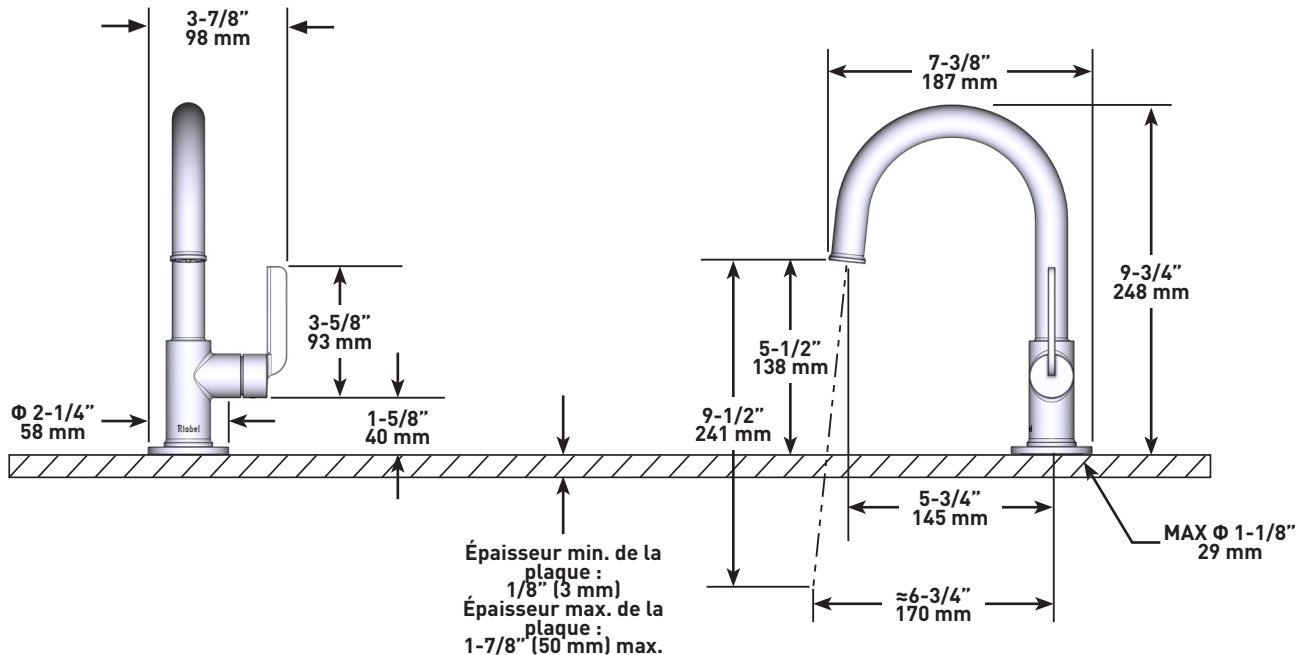

Si vous souhaitez obtenir de l'information supplémentaire à propos de la garantie ou de tout autre élément, communiquez avec :

U.S.A.
houseofrohl.com/support
1-800-777-9762

QUEBEC / MARITIMES / WESTERN CANADA
QUÉBEC / MARITIMES / OUEST CANADIEN
QUEBEC / MARITIMOS / CANADA OCCIDENTAL
houseofrohl.ca/support
1-866-473-8442

ONTARIO
houseofrohl.ca/support
1-800-287-5354