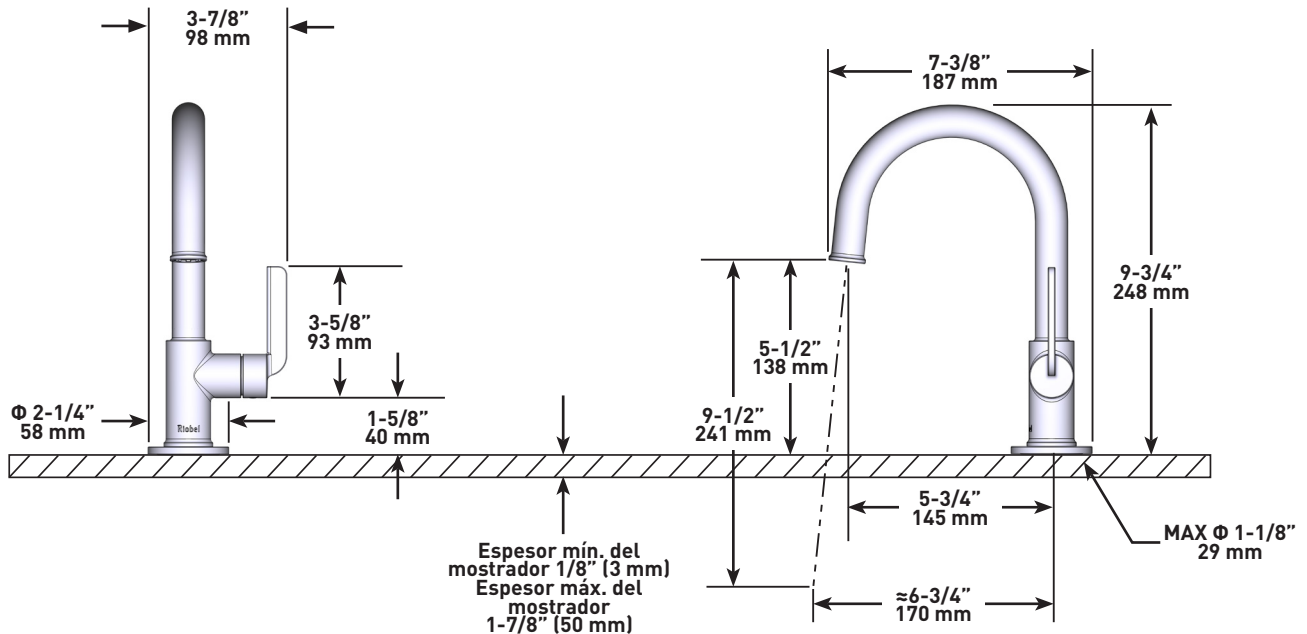

Para preguntas sobre la garantía o para obtener más información, favor de comunicarse con:

U.S.A.
houseofrohl.com/support
1-800-777-9762

QUEBEC / MARITIMES / WESTERN CANADA
QUÉBEC / MARITIMES / OUEST CANADIEN
QUEBEC / MARITIMOS / CANADA OCCIDENTAL
houseofrohl.ca/support
1-866-473-8442

ONTARIO
houseofrohl.ca/support
1-800-287-5354

Riobel

PERRIN & ROWE
LONDON

victoria ⊕ albert®

ROHL