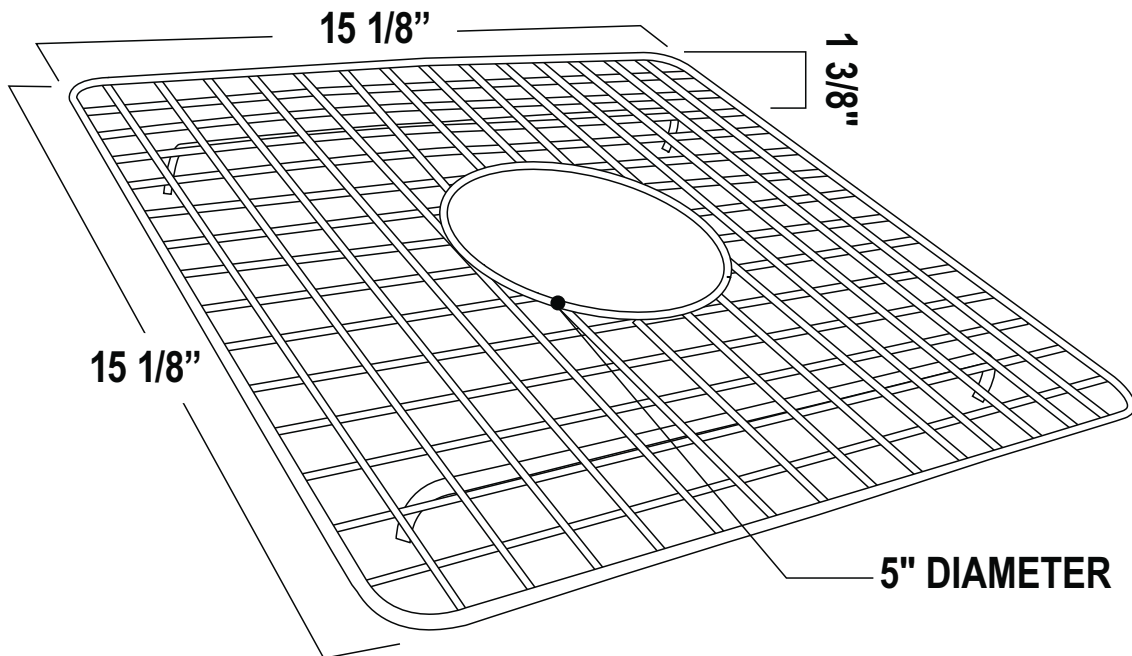

For warranty or additional information, contact:

U.S.A.
houseofrohl.com/support
1-800-777-9762

QUEBEC / MARITIMES / WESTERN CANADA
QUÉBEC / MARITIMES / OUEST CANADIEN
QUEBEC / MARITIMOS / CANADA OCCIDENTAL
houseofrohl.ca/support
1-866-473-8442

ONTARIO
houseofrohl.ca/support
1-800-287-5354