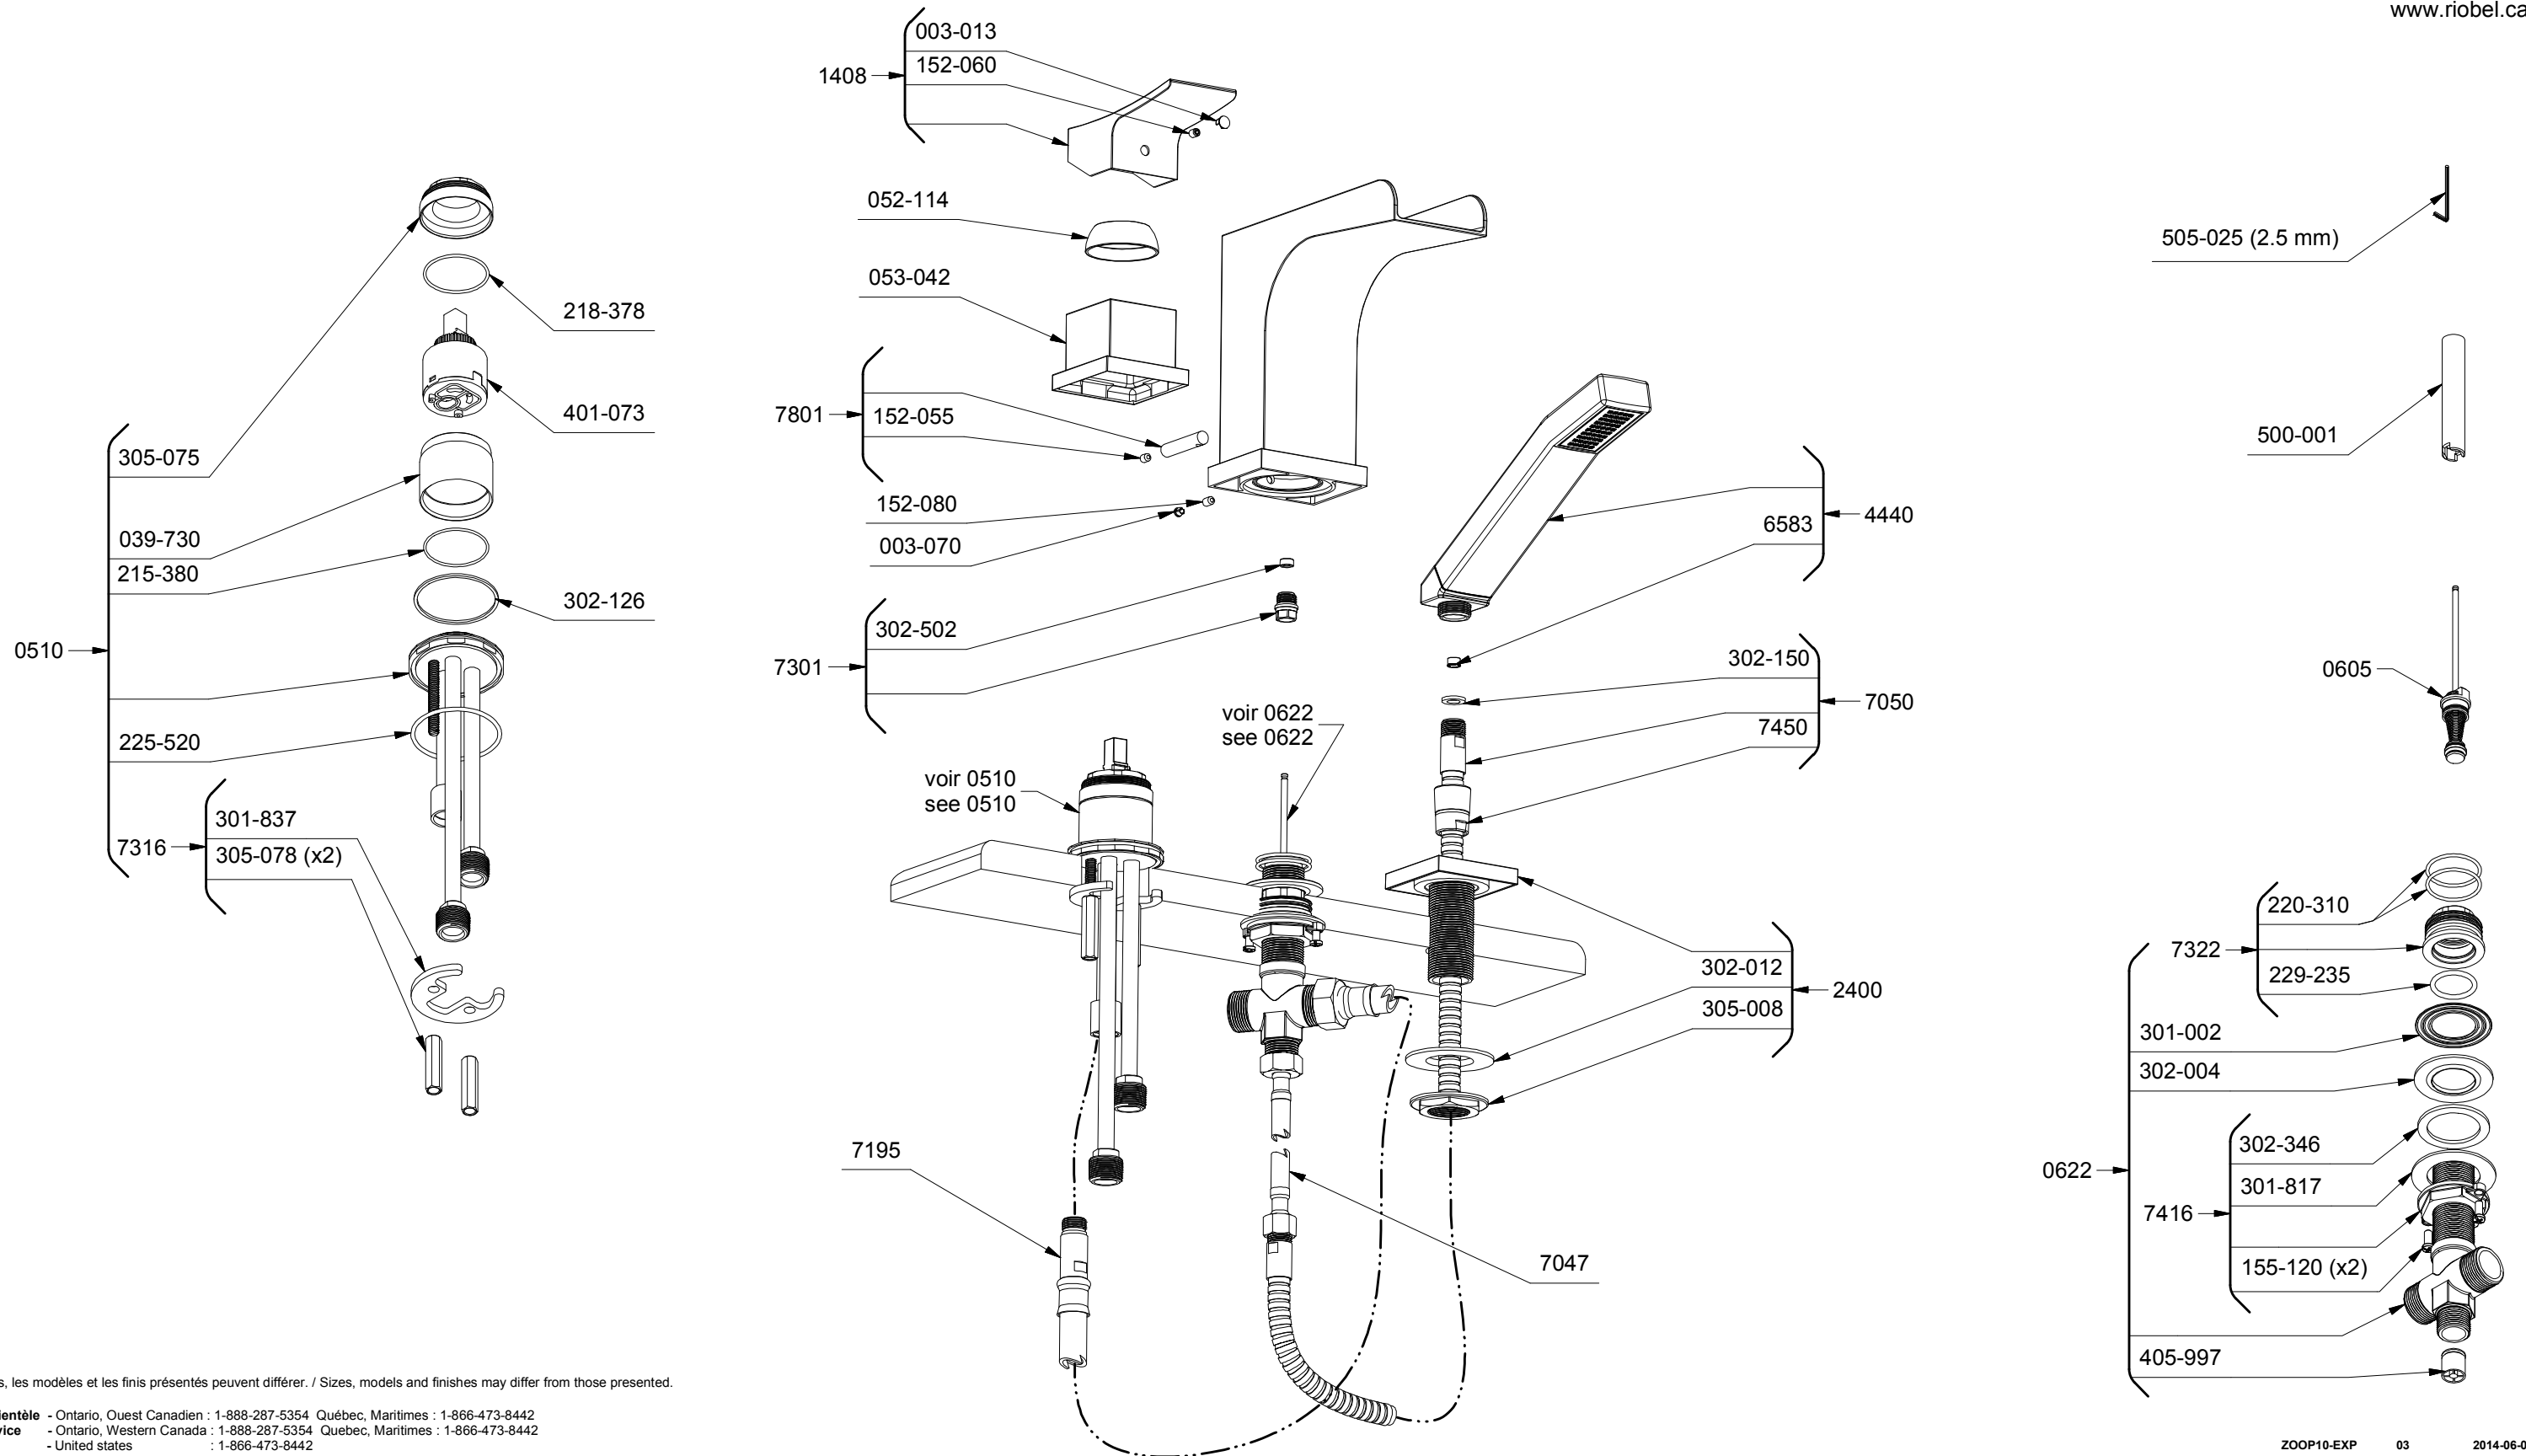

0510 or/ou 0510-EX or/ou 0510-SPEX

*Les dimensions, les modèles et les finis présentés peuvent différer. / Sizes, models and finishes may differ from those presented.

Service à la clientèle - Ontario, Ouest Canadien : 1-888-287-5354 Québec, Maritimes : 1-866-473-8442
Customer service - Ontario, Western Canada : 1-888-287-5354 Québec, Maritimes : 1-866-473-8442
 - United states : 1-866-473-8442