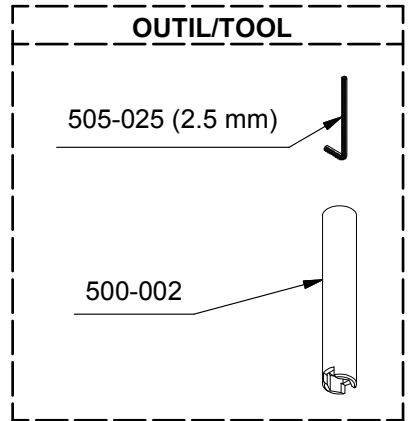

0510 or/ou 0510-EX or/ou 0510-SPEX

*Les dimensions, les modèles et les finis présentés peuvent différer. / Sizes, models and finishes may differ from those presented.

Service à la clientèle - Ontario, Ouest Canadien : 1-888-287-5354 Québec, Maritimes : 1-866-473-8442
Customer service - Ontario, Western Canada : 1-888-287-5354 Québec, Maritimes : 1-866-473-8442
 - United states : 1-866-473-8442