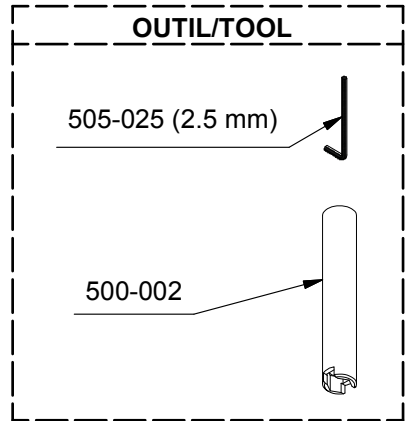

0510 or/ou 0510-EX or/ou 0510-SPEX

*Les dimensions, les modèles et les finis présentés peuvent différer. / Sizes, models and finishes may differ from those presented.

Service à la clientèle - Ontario, Ouest Canadien : 1-888-287-5354 Québec, Maritimes : 1-866-473-8442
Customer service - Ontario, Western Canada : 1-888-287-5354 Québec, Maritimes : 1-866-473-8442
- United states : 1-866-473-8442