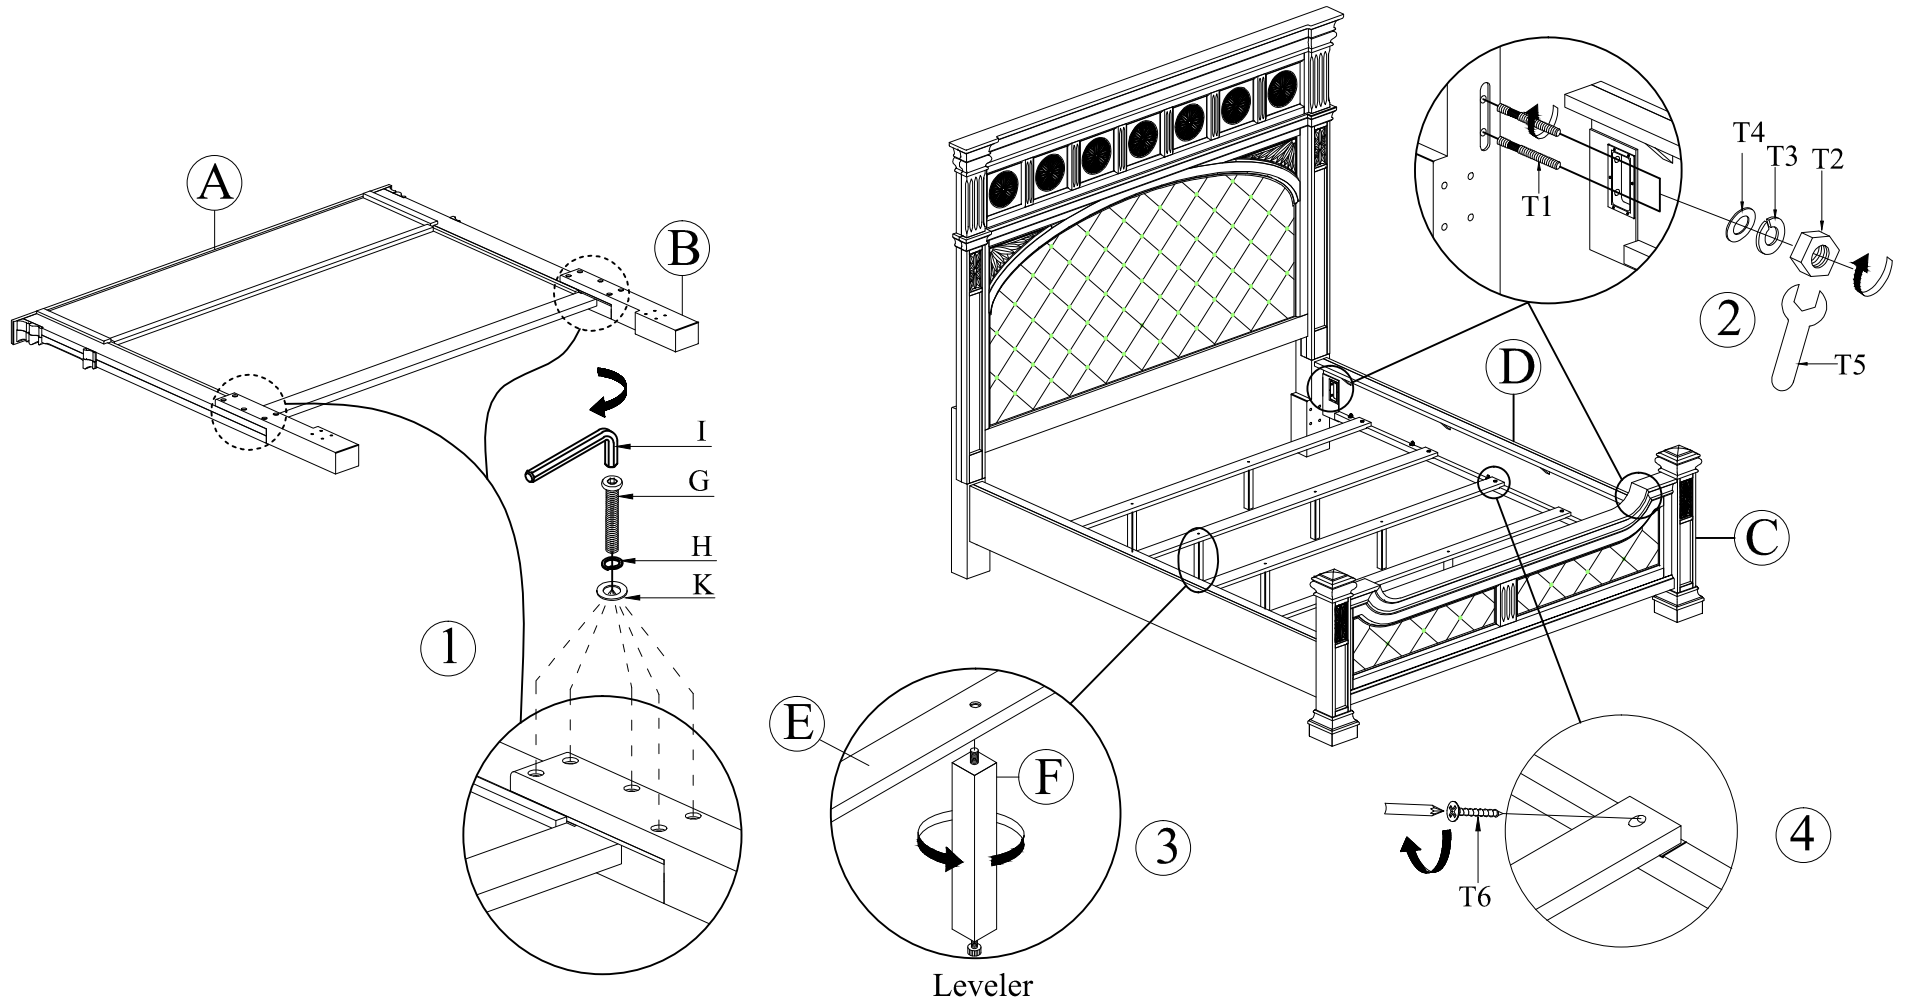

PARTS LIST / LISTE DES PIÈCES / LISTA DE PIEZAS

ITEM NO. / ARTICLE NO. / ARTICULO NO. : P167180 / 181 / 187

DESCRIPTION / DESCRIPCIÓN : CALIFORNIA KING BED / TRÈS GRAND LIT CALIFORNIEN / CAMA TAMAÑO CALIFORNIA KING

* Replaceable Part

ASSEMBLY INSTRUCTIONS / NOTICE DE MONTAGE / INSTRUCCIONES DE MONTAJE

ITEM NO. / ARTICLE NO. / ARTICULO NO. : P167180 / 181 / 187

DESCRIPTION / DESCRIPCIÓN : CALIFORNIA KING BED / TRÈS GRAND LIT CALIFORNIEN / CAMA TAMAÑO CALIFORNIA KING

REPLACEABLE PART / PARTIE REMPLACABLE / PARTE REEMPLAZABLE

ITEM NO. / ARTICLE NO. / ARTICULO NO. : P167180 / 181 / 187

DESCRIPTION / DESCRIPCIÓN : CALIFORNIA KING BED / TRÈS GRAND LIT CALIFORNIEN / CAMA TAMAÑO CALIFORNIA KING