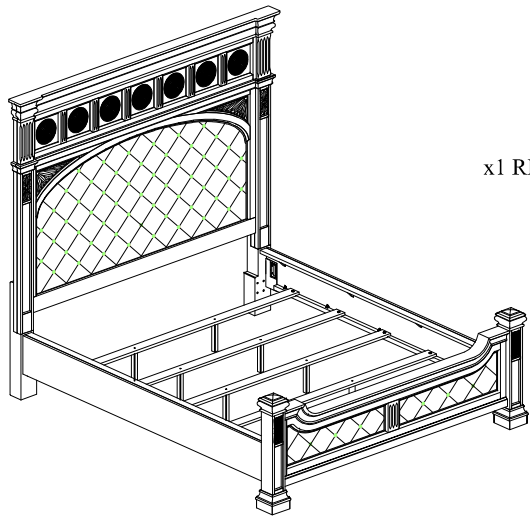

PARTS LIST / LISTE DES PIÈCES / LISTA DE PIEZAS

ITEM NO. / ARTICLE NO. / ARTICULO NO. : P167180 / 181 / 187

DESCRIPTION / DESCRIPCIÓN : CALIFORNIA KING BED / TRÈS GRAND LIT CALIFORNIEN / CAMA TAMAÑO CALIFORNIA KING

* Replaceable Part

ASSEMBLY INSTRUCTIONS / NOTICE DE MONTAGE / INSTRUCCIONES DE MONTAJE

ITEM NO. / ARTICLE NO. / ARTICULO NO. : P167180 / 181 / 187

DESCRIPTION / DESCRIPCIÓN : CALIFORNIA KING BED / TRÈS GRAND LIT CALIFORNIEN / CAMA TAMAÑO CALIFORNIA KING

REPLACEABLE PART / PARTIE REMPLACABLE / PARTE REEMPLAZABLE

ITEM NO. / ARTICLE NO. / ARTICULO NO. : P167180 / 181 / 187

DESCRIPTION / DESCRIPCIÓN : CALIFORNIA KING BED / TRÈS GRAND LIT CALIFORNIEN / CAMA TAMAÑO CALIFORNIA KING