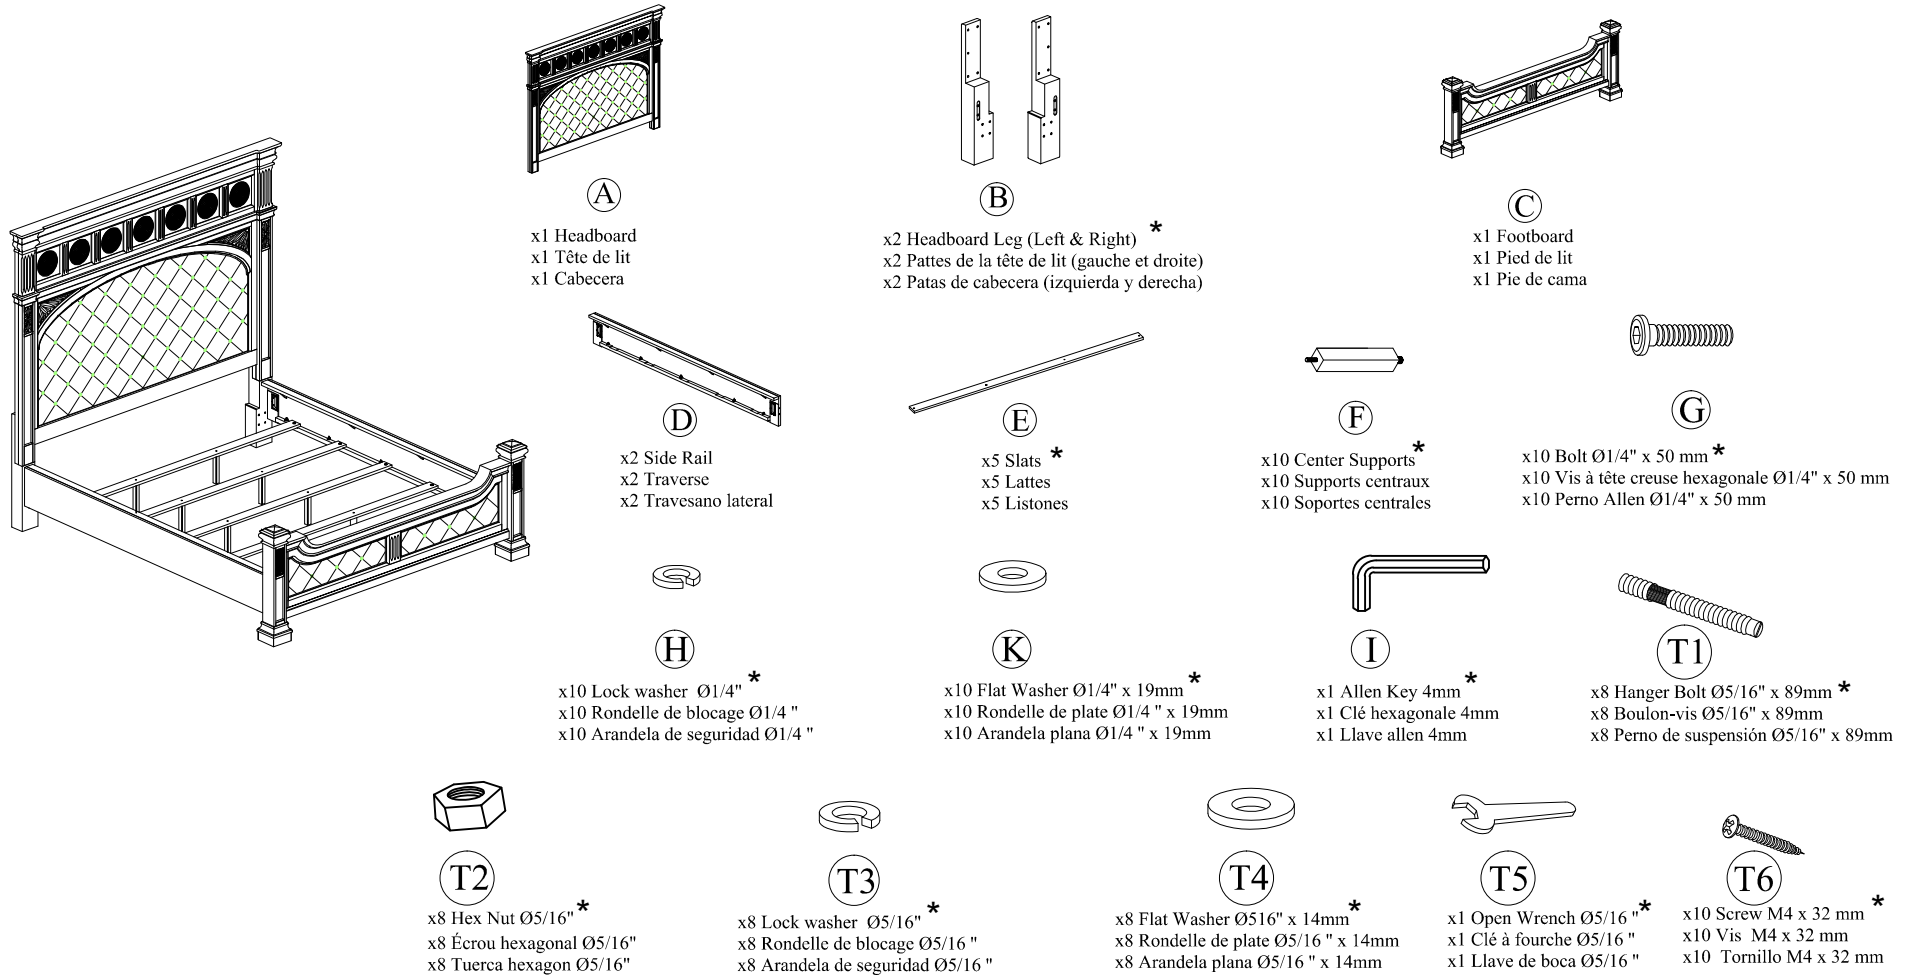

PARTS LIST / LISTE DES PIÈCES / LISTA DE PIEZAS

ITEM NO. / ARTICLE NO. / ARTICULO NO. : P167180 / 181 / 187

DESCRIPTION / DESCRIPCIÓN : CALIFORNIA KING BED / TRÈS GRAND LIT CALIFORNIEN / CAMA TAMAÑO CALIFORNIA KING

* Replaceable Part

ASSEMBLY INSTRUCTIONS / NOTICE DE MONTAGE / INSTRUCCIONES DE MONTAJE

ITEM NO. / ARTICLE NO. / ARTICULO NO. : P167180 / 181 / 187

DESCRIPTION / DESCRIPCIÓN : CALIFORNIA KING BED / TRÈS GRAND LIT CALIFORNIEN / CAMA TAMAÑO CALIFORNIA KING

REPLACEABLE PART / PARTIE REMPLACABLE / PARTE REEMPLAZABLE

ITEM NO. / ARTICLE NO. / ARTICULO NO. : P167180 / 181 / 187

DESCRIPTION / DESCRIPCIÓN : CALIFORNIA KING BED / TRÈS GRAND LIT CALIFORNIEN / CAMA TAMAÑO CALIFORNIA KING

x1 RP167180-LEGL-Left Leg*
Patter gauche
Pata izquierda

x1 RP167180-LEGR -Right Leg*
Patter de droite
Pata derecha

x 5 RP167181-SLAT- Slat*
Lattes
Listones

x10 RP167171-SULEG-Center Leg*
Pattes centrales
Patas centrales