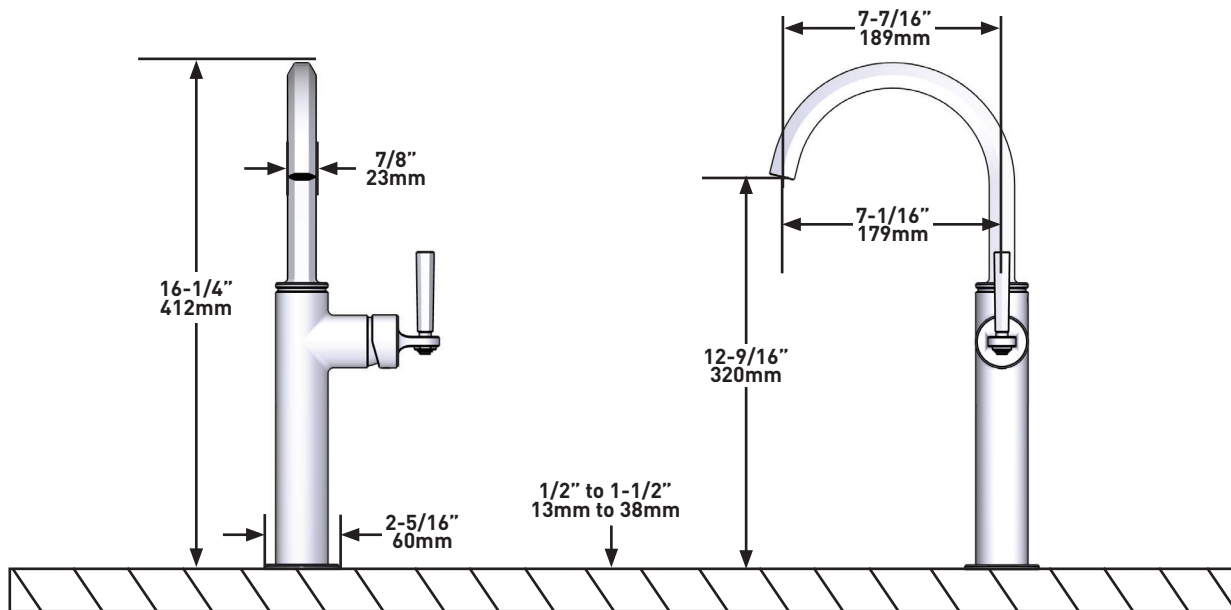

Para garantía o información adicional, comuníquese con:

U.S.A.
houseofrohl.com/support
1-800-777-9762

QUEBEC / MARITIMOS / CANADA OCCIDENTAL
houseofrohl.ca/support
1-866-473-8442

ONTARIO
houseofrohl.ca/support
1-800-287-5354

Riobel

PERRIN & ROWE
LONDON

victoria ⊕ albert®

ROHL