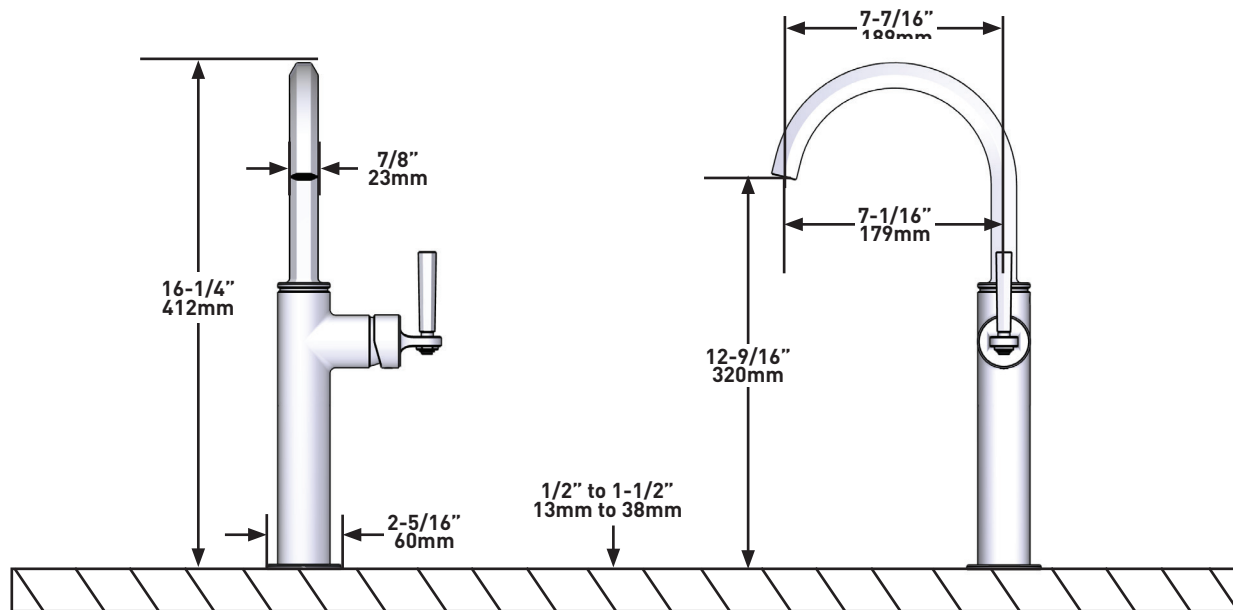

Pour la garantie ou des informations supplémentaires, contactez:

U.S.A.
houseofrohl.com/support
1-800-777-9762

QUÉBEC / MARITIMES / OUEST CANADIEN
houseofrohl.ca/support
1-866-473-8442

ONTARIO
houseofrohl.ca/support
1-800-287-5354

Riobel

PERRIN & ROWE®
LONDON

victoria ⊕ albert®

ROHL