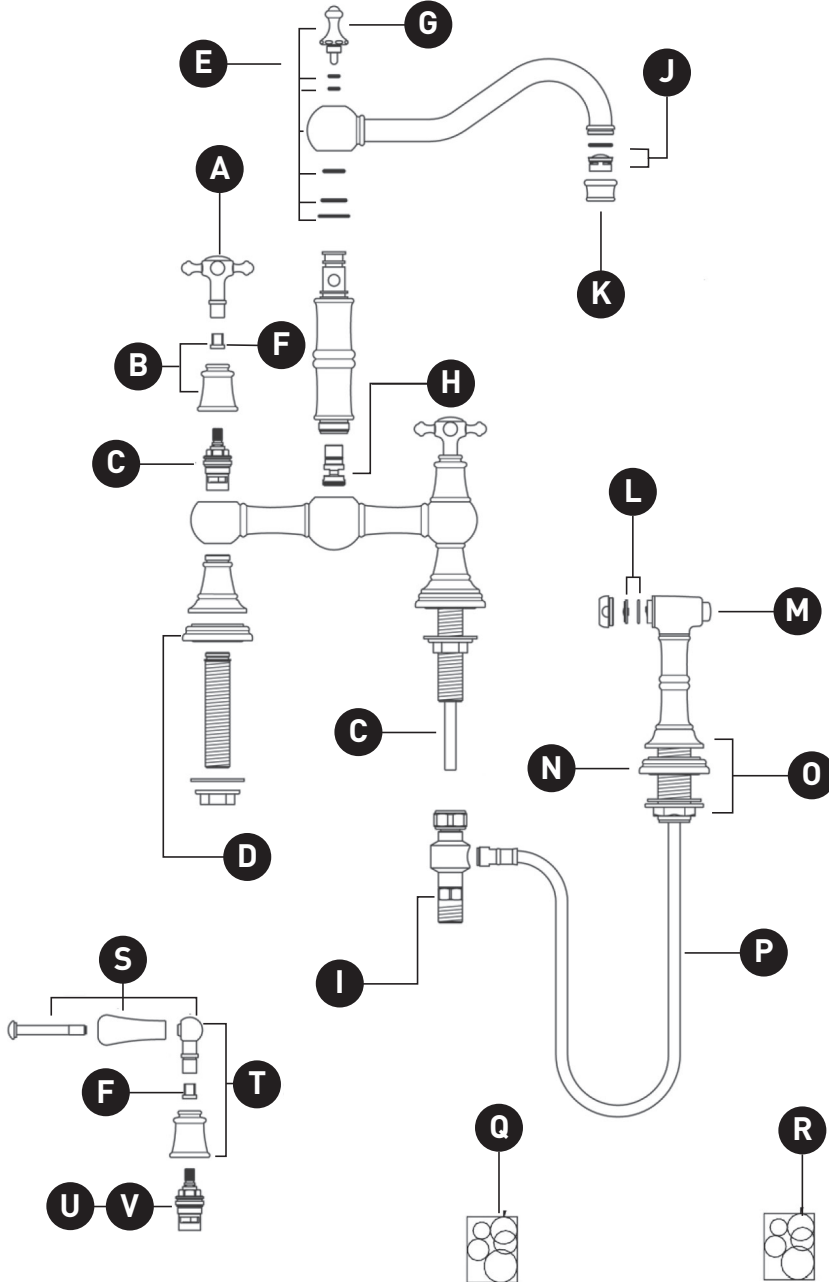

ORDER BY PART NUMBER

## U.4755X U.4756L

Edwardian™ Bridge Kitchen Faucet  
With Side Spray

ID	Kit Number	Finish
A*	9.01797	See below
B*	9.12795	See below
C	9.13196	N/A
D*	9.18380	See below
E*	9.20772	See below
F	9.15402	N/A
G*	9.14770	See below
H	9.13362	N/A
I	9.03272	N/A
J	9.25552	N/A
K*	9.17793	N/A
L	9.19776	N/A
M*	9.27776	See below
N*	9.18380	See below
O*	9.18425	See below
P*	9.28426	N/A
Q	9.54750	N/A
R	9.54755	N/A
S*	9.26760	See below
T*	9.21370	See below
U	9.13195C	N/A
V	9.13196H	N/A

# ILLUSTRATIONS DES PIÈCES

## U.4755X U.4756L

Robinet de cuisine Edwardian™ Bridge avec douchette latérale

ID	Référence du kit	Finition
A*	9.01797	Voir ci-dessous
B*	9.12795	Voir ci-dessous
C	9.13196	N/A
D*	9.18380	Voir ci-dessous
E*	9.20772	Voir ci-dessous
F	9.15402	N/A
G*	9.14770	Voir ci-dessous
H	9.13362	N/A
I	9.03272	N/A
J	9.25552	N/A
K*	9.17793	Voir ci-dessous
L	9.19776	N/A
M*	9.27776	Voir ci-dessous
N*	9.18380	Voir ci-dessous
O*	9.18425	Voir ci-dessous
P*	9.28426	Voir ci-dessous
Q	9.54750	N/A
R	9.54755	N/A
S*	9.26760	Voir ci-dessous
T*	9.21370	Voir ci-dessous
U	9.13195C	N/A
V	9.13196H	N/A