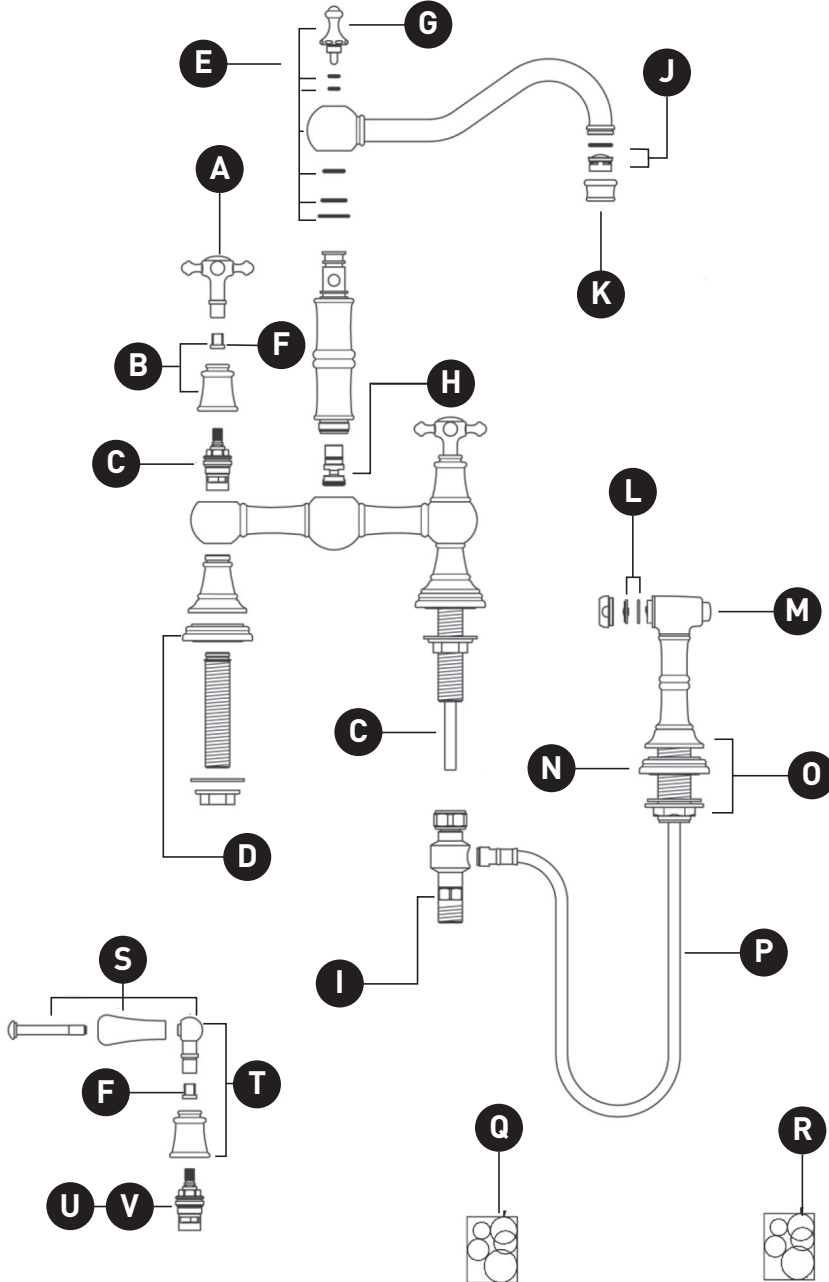

PEDIR POR NÚMERO DE REFERENCIA

PIEZAS ILUSTRADAS

U.4755X U.4756L

Grifo para cocina Edwardian™
Bridge con rociador lateral

ID	Referencia del kit	Acabado
A*	9.01797	Ver más abajo
B*	9.12795	Ver más abajo
C	9.13196	N/A
D*	9.18380	Ver más abajo
E*	9.20772	Ver más abajo
F	9.15402	N/A
G*	9.14770	Ver más abajo
H	9.13362	N/A
I	9.03272	N/A
J	9.25552	N/A
K*	9.17793	Ver más abajo
L	9.19776	N/A
M*	9.27776	Ver más abajo
N*	9.18380	Ver más abajo
O*	9.18425	Ver más abajo
P*	9.28426	Ver más abajo
Q	9.54750	N/A
R	9.54755	N/A
S*	9.26760	Ver más abajo
T*	9.21370	Ver más abajo
U	9.13195C	N/A
V	9.13196H	N/A

*Acabado determinado por el sufijo

Acabado	Descripción
APC	Cromo pulido
EB	Bronce inglesa
EG	Oro inglés
PN	Níquel pulido
SEG	Oro inglés satinado
STN	Níquel satinado
ULB	Latón sin lacar

For warranty or additional information, contact:

U.S.A.
houseofrohl.com/support
1-800-777-9762

QUEBEC / MARITIMES / WESTERN CANADA
QUÉBEC / MARITIMES / OUEST CANADIEN
QUEBEC / MARITIMOS / CANADA OCCIDENTAL
houseofrohl.ca/support
1-866-473-8442

ONTARIO
houseofrohl.ca/support
1-800-287-5354