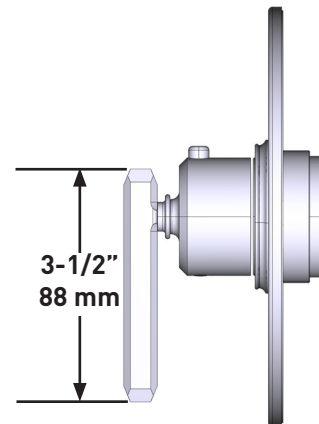

## SPÉCIFICATIONS

### APOTHECARY<sup>MC</sup>

Garniture Pour Valve Thermostatique 3/4" Sans Contrôle De Volume

**MODÈLES :** TAP13W1LM

UPC<sup>®</sup>

Si vous souhaitez obtenir de l'information supplémentaire à propos de la garantie ou de tout autre élément, communiquez avec :