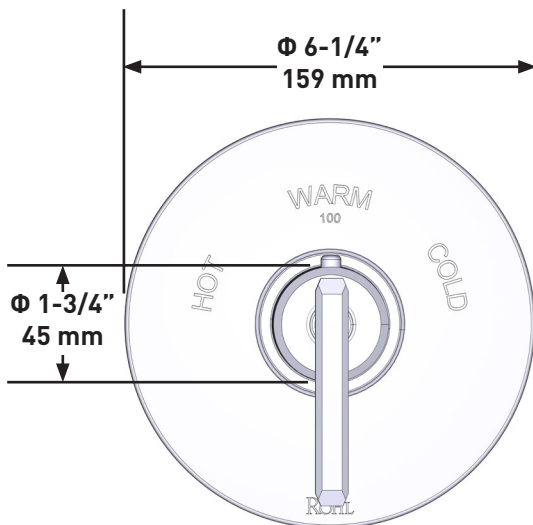

## SPÉCIFICATIONS

### APOTHECARY<sup>MC</sup>

Garniture Pour Valve Thermostatique 3/4" Sans Contrôle De Volume

**MODÈLES :** TAP13W1LM

UPC<sup>®</sup>

Si vous souhaitez obtenir de l'information supplémentaire à propos de la garantie ou de tout autre élément, communiquez avec :