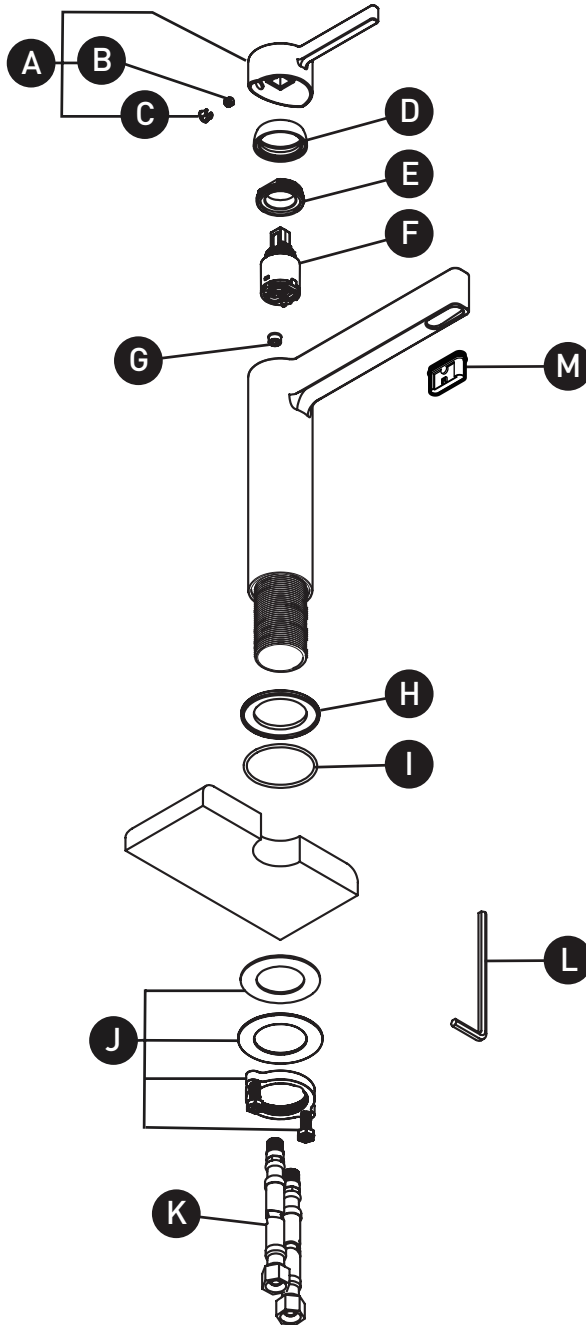

ORDER BY PART NUMBER

ILLUSTRATED PARTS

PXS01

Paradox™ Single Handle Lavatory Faucet

ID	Kit Number	Finish
A*	1229	See below
B	152-060	N/A
C*	003-022	See below
D*	052-119	See below
E	305-523	N/A
F	401-039	N/A
G	6581	N/A
H*	014-122	See below
I	220-430	N/A
J	7472	N/A
K	7178 (2x)	N/A
L	505-025	N/A
M	6-620	N/A

ONTARIO
houseofrohl.ca/support
1-800-287-5354

VEUILLEZ EFFECTUER VOTRE COMMANDE
PAR NO DE RÉFÉRENCE

ILLUSTRATIONS DES PIÈCES

PXS01

Robinet de lavabo monotrou Paradox™

ID	Référence du kit	Finition
A*	1229	Voir ci-dessous
B	152-060	N/A
C*	003-022	Voir ci-dessous
D*	052-119	Voir ci-dessous
E	305-523	N/A
F	401-039	N/A
G	6581	N/A
H*	014-122	Voir ci-dessous
I	220-430	N/A
J	7472	N/A
K	7178 (2x)	N/A
L	505-025	N/A
M	6-620	N/A

ONTARIO
houseofrohl.ca/support
1-800-287-5354

PEDIR POR NÚMERO DE REFERENCIA

PIEZAS ILUSTRADAS

PXS01

Llave monomando para lavabo
Paradox™

ID	Referencia del kit	Acabado
A*	1229	Ver más abajo
B	152-060	N/A
C*	003-022	Ver más abajo
D*	052-119	Ver más abajo
E	305-523	N/A
F	401-039	N/A
G	6581	N/A
H*	014-122	Ver más abajo
I	220-430	N/A
J	7472	N/A
K	7178 (2x)	N/A
L	505-025	N/A
M	6-620	N/A