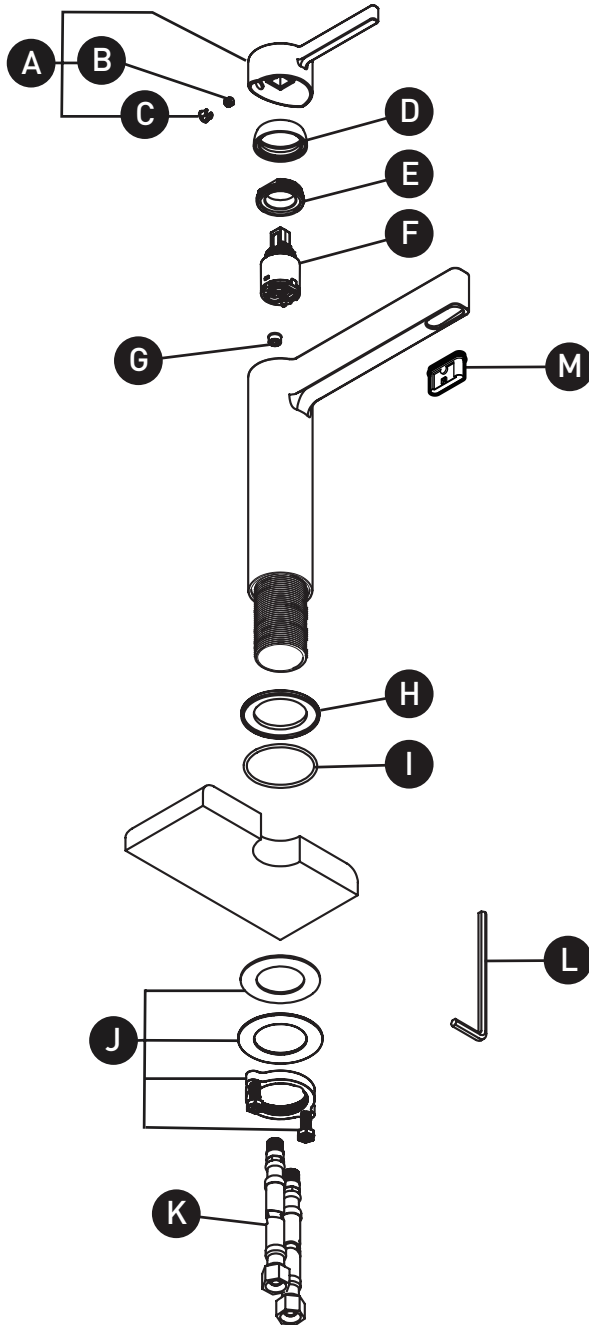

ORDER BY PART NUMBER

ILLUSTRATED PARTS

PXS01

Paradox™ Single Handle Lavatory Faucet

ID	Kit Number	Finish
A*	1229	See below
B	152-060	N/A
C*	003-022	See below
D*	052-119	See below
E	305-523	N/A
F	401-039	N/A
G	6581	N/A
H*	014-122	See below
I	220-430	N/A
J	7472	N/A
K	7178 (2x)	N/A
L	505-025	N/A
M	6-620	N/A

ONTARIO
houseofrohl.ca/support
1-800-287-5354

VEUILLEZ EFFECTUER VOTRE COMMANDE
PAR NO DE RÉFÉRENCE

ILLUSTRATIONS DES PIÈCES

PXS01

Robinet de lavabo monotrou Paradox™

ID	Référence du kit	Finition
A*	1229	Voir ci-dessous
B	152-060	N/A
C*	003-022	Voir ci-dessous
D*	052-119	Voir ci-dessous
E	305-523	N/A
F	401-039	N/A
G	6581	N/A
H*	014-122	Voir ci-dessous
I	220-430	N/A
J	7472	N/A
K	7178 (2x)	N/A
L	505-025	N/A
M	6-620	N/A

ONTARIO
houseofrohl.ca/support
1-800-287-5354

PEDIR POR NÚMERO DE REFERENCIA

PIEZAS ILUSTRADAS

PXS01

Llave monomando para lavabo
Paradox™

ID	Referencia del kit	Acabado
A*	1229	Ver más abajo
B	152-060	N/A
C*	003-022	Ver más abajo
D*	052-119	Ver más abajo
E	305-523	N/A
F	401-039	N/A
G	6581	N/A
H*	014-122	Ver más abajo
I	220-430	N/A
J	7472	N/A
K	7178 (2x)	N/A
L	505-025	N/A
M	6-620	N/A