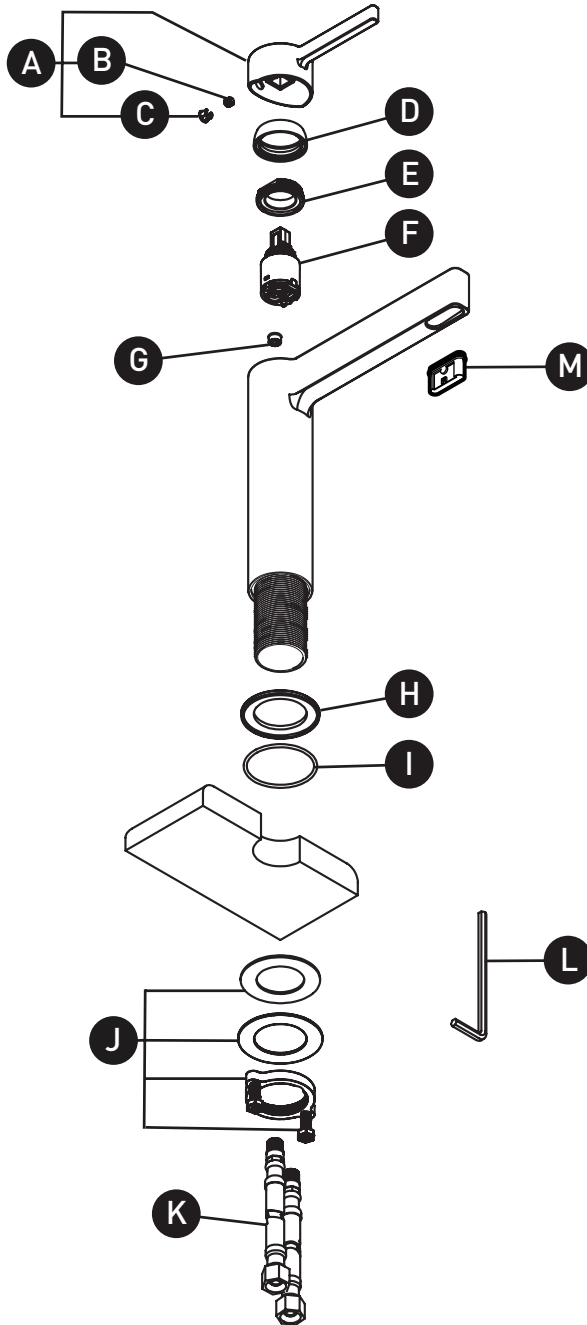

ORDER BY PART NUMBER

ILLUSTRATED PARTS

PXS01

Paradox™ Single Handle Lavatory Faucet

ID	Kit Number	Finish
A*	1229	See below
B	152-060	N/A
C*	003-022	See below
D*	052-119	See below
E	305-523	N/A
F	401-039	N/A
G	6581	N/A
H*	014-122	See below
I	220-430	N/A
J	7472	N/A
K	7178 (2x)	N/A
L	505-025	N/A
M	6-620	N/A

ONTARIO
houseofrohl.ca/support
1-800-287-5354

VEUILLEZ EFFECTUER VOTRE COMMANDE
PAR NO DE RÉFÉRENCE

ILLUSTRATIONS DES PIÈCES

PXS01

Robinet de lavabo monotrou Paradox™

ID	Référence du kit	Finition
A*	1229	Voir ci-dessous
B	152-060	N/A
C*	003-022	Voir ci-dessous
D*	052-119	Voir ci-dessous
E	305-523	N/A
F	401-039	N/A
G	6581	N/A
H*	014-122	Voir ci-dessous
I	220-430	N/A
J	7472	N/A
K	7178 (2x)	N/A
L	505-025	N/A
M	6-620	N/A

ONTARIO
houseofrohl.ca/support
1-800-287-5354

PEDIR POR NÚMERO DE REFERENCIA

PIEZAS ILUSTRADAS

PXS01

Llave monomando para lavabo
Paradox™

ID	Referencia del kit	Acabado
A*	1229	Ver más abajo
B	152-060	N/A
C*	003-022	Ver más abajo
D*	052-119	Ver más abajo
E	305-523	N/A
F	401-039	N/A
G	6581	N/A
H*	014-122	Ver más abajo
I	220-430	N/A
J	7472	N/A
K	7178 (2x)	N/A
L	505-025	N/A
M	6-620	N/A