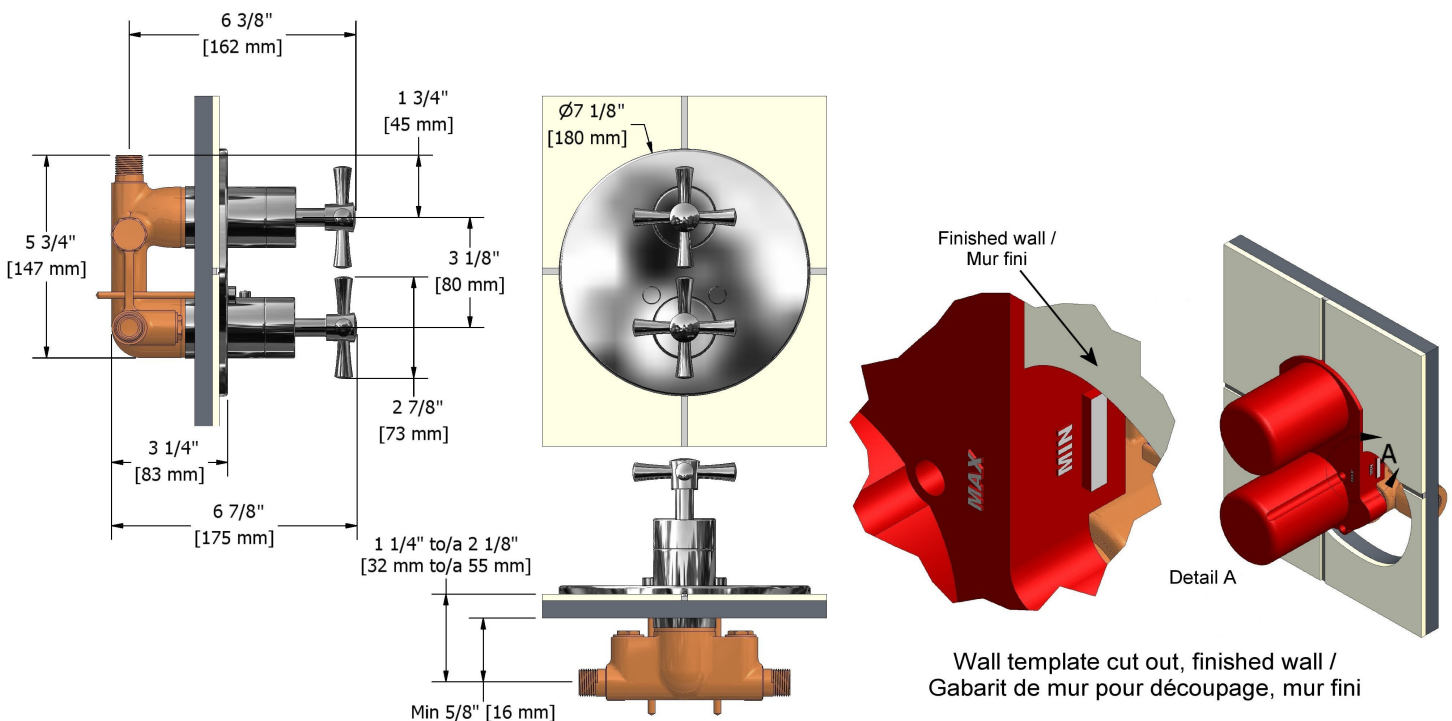

Certifications

- CSA B125.1
- ASME A112.18.1
- ASSE 1016
- Approbation CMR248

UPC®