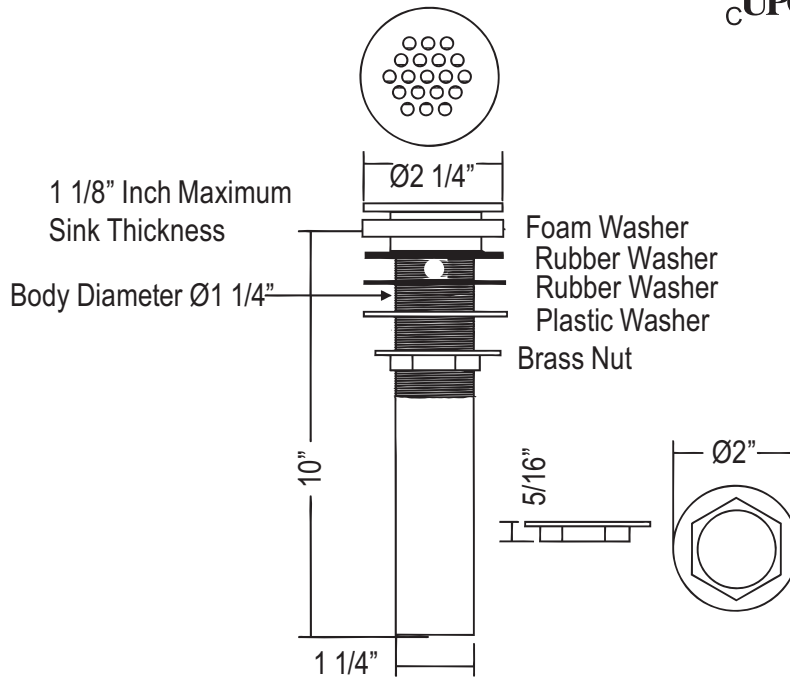

SPECIFICATIONS

DESCRIPTION

- 10" tailpiece
- Fits 1 3/4" standard drain

STANDARDS

- ASME A112.18.2/CSA B125.2

WARRANTY

- Most products or parts carry "Limited Warranties" against manufacturing defects. For US customers please visit houseofrohl.com/support and for Canadian customers please visit houseofrohl.ca/support for complete product and finish warranty.

MODEL: 7444

cUPC®

For warranty or additional information, contact:

U.S.A.
houseofrohl.com/support
1-800-777-9762

QUEBEC / MARITIMES / WESTERN CANADA
QUÉBEC / MARITIMES / OUEST CANADIEN
QUEBEC / MARITIMOS / CANADA OCCIDENTAL
houseofrohl.ca/support
1-866-473-8442

ONTARIO
houseofrohl.ca/support
1-800-287-5354