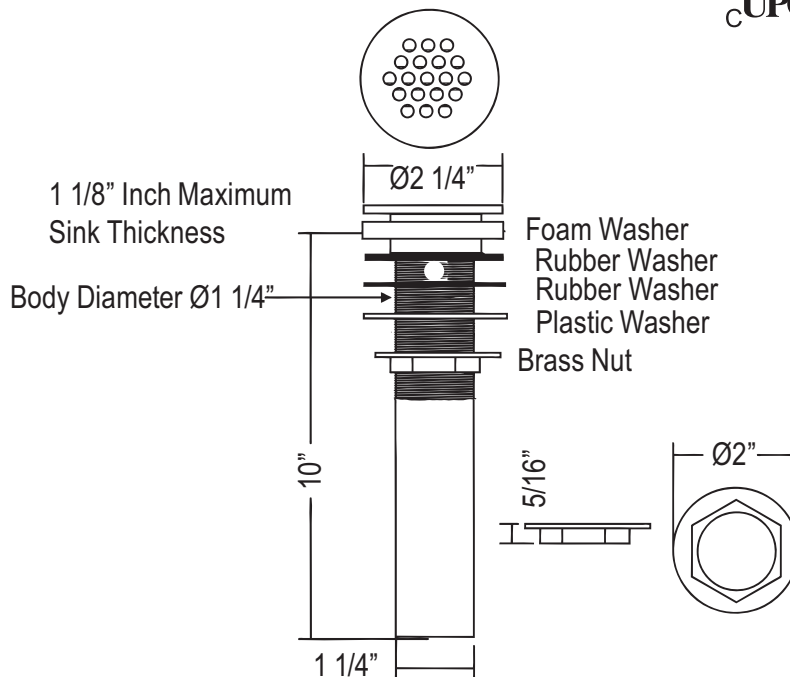

ESPECIFICACIONES

DESCRIPCIÓN

- Tubo de drenaje de 10"
- Se adapta al drenaje estándar de 1 3/4"

NORMAS

- ASME A112.18.2/CSA B125.2

GARANTÍA

- La mayoría de los productos o piezas cuentan con "Garantías limitadas" contra defectos de fabricación. Para los clientes de EE. UU., visite houseofrohl.com/support y para los clientes canadienses, visite houseofrohl.ca/support para conocer la garantía completa del producto y el acabado.

MODELOS: 7444

cUPC®

For warranty or additional information, contact:

U.S.A.
houseofrohl.com/support
1-800-777-9762

QUEBEC / MARITIMES / WESTERN CANADA
QUÉBEC / MARITIMES / OUEST CANADIEN
QUEBEC / MARITIMOS / CANADA OCCIDENTAL
houseofrohl.ca/support
1-866-473-8442

ONTARIO
houseofrohl.ca/support
1-800-287-5354