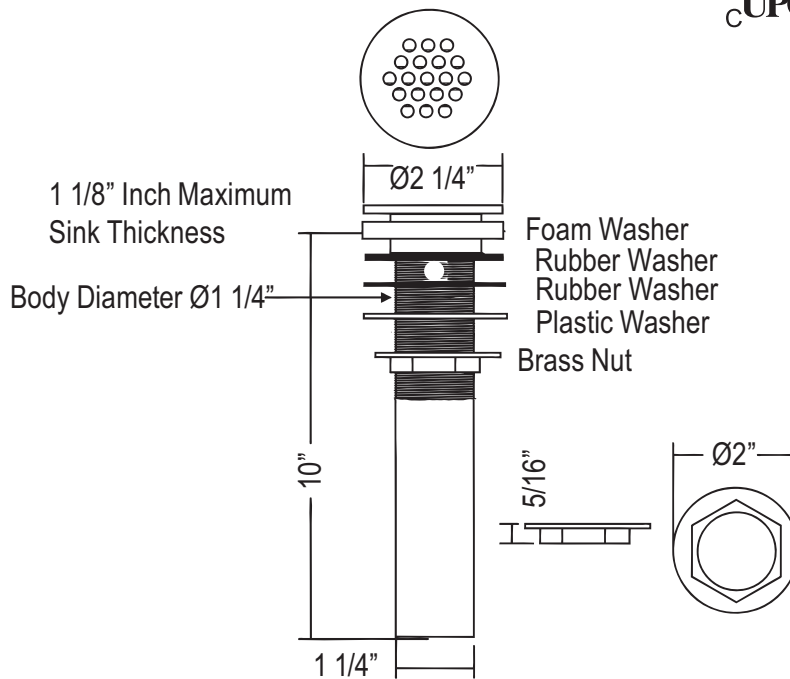

SPECIFICATIONS

DESCRIPTION

- 10" tailpiece
- Fits 1 3/4" standard drain

STANDARDS

- ASME A112.18.2/CSA B125.2

WARRANTY

- Most products or parts carry "Limited Warranties" against manufacturing defects. For US customers please visit houseofrohl.com/support and for Canadian customers please visit houseofrohl.ca/support for complete product and finish warranty.

ONTARIO
houseofrohl.ca/support
1-800-287-5354

SPÉCIFICATIONS

DESCRIPTION

- Tube de vidange 10"
- Convient au drain standard de 1 3/4"

CERTIFICATION

- ASME A112.18.2/CSA B125.2

GARANTIE

- La plupart des produits ou pièces comportent des « garanties limitées » contre les défauts de fabrication. Pour les clients américains, veuillez visiter houseofrohl.com/support et pour les clients canadiens, veuillez visiter houseofrohl.ca/support pour la garantie complète du produit et du fini.

Drain à grillage avec trop-plein

MODÈLES: 7444

UPC®

For warranty or additional information, contact:

U.S.A.
houseofrohl.com/support
 1-800-777-9762

QUEBEC / MARITIMES / WESTERN CANADA
 QUÉBEC / MARITIMES / OUEST CANADIEN
 QUEBEC / MARITIMOS / CANADA OCCIDENTAL
houseofrohl.ca/support
 1-866-473-8442

ONTARIO
houseofrohl.ca/support
 1-800-287-5354

ESPECIFICACIONES

DESCRIPCIÓN

- Tubo de drenaje de 10"
- Se adapta al drenaje estándar de 1 3/4"

NORMAS

- ASME A112.18.2/CSA B125.2

GARANTÍA

- La mayoría de los productos o piezas cuentan con "Garantías limitadas" contra defectos de fabricación. Para los clientes de EE. UU., visite houseofrohl.com/support y para los clientes canadienses, visite houseofrohl.ca/support para conocer la garantía completa del producto y el acabado.