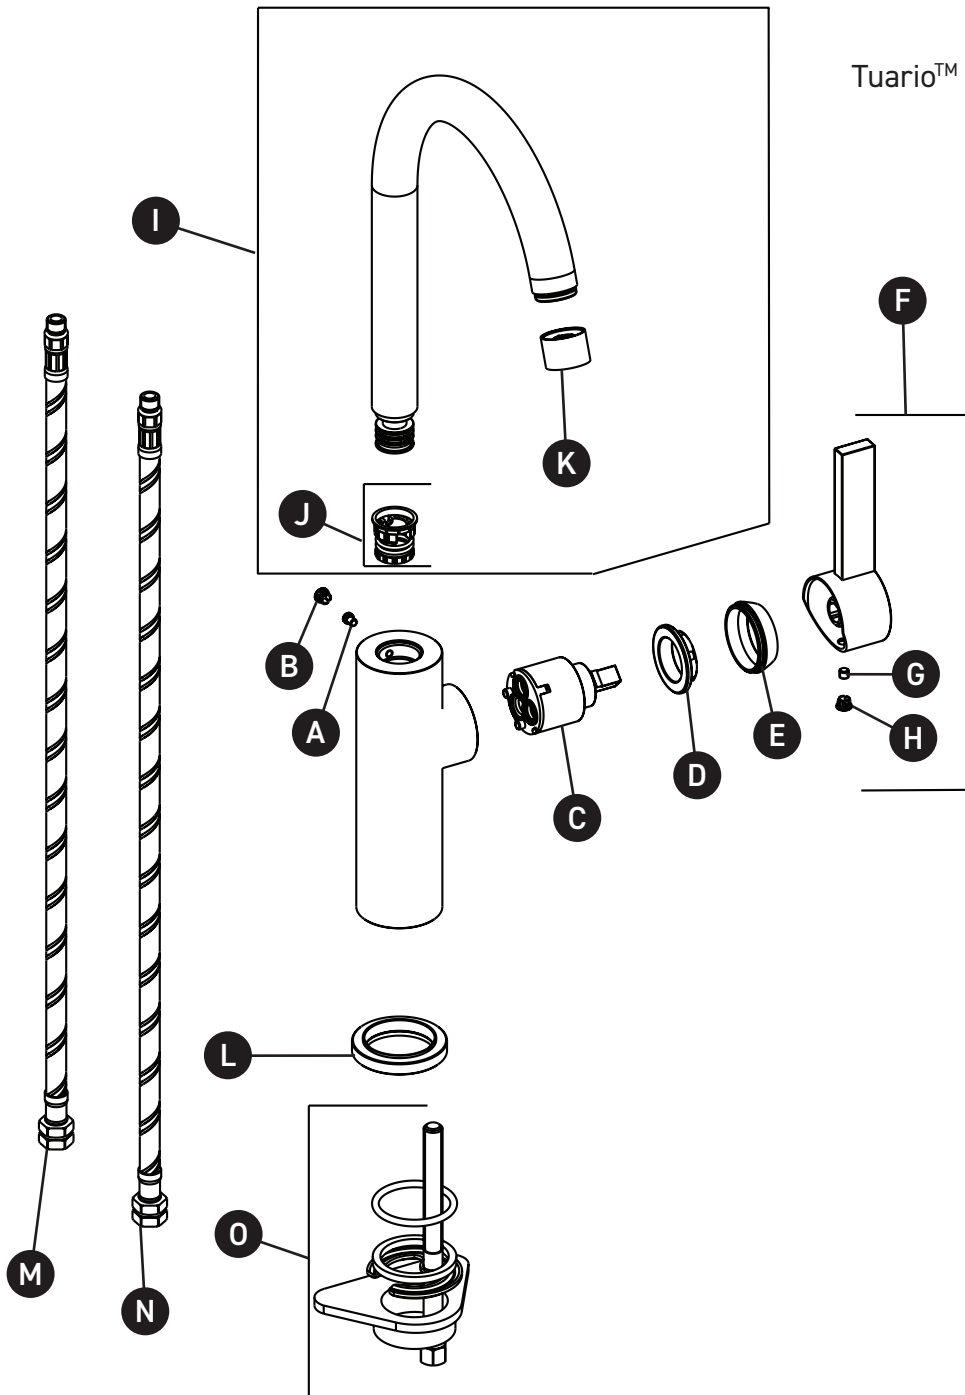

ORDER BY PART NUMBER

ILLUSTRATED PARTS

TR60D1

Tuario™ Bar/Food Prep Faucet - C Spout

ID	Kit Number	Finish
A	16 001864	N/A
B	16 000658	N/A
C	16 000007	N/A
D	16 000112	N/A
E	16 000794	N/A
F	16 000193	See below
G	16 000657	N/A
H	16 000658	N/A
I	16 003103	See below
J	16 000165	N/A
K	16 003065	N/A
L	16 000181	See below
M	16 000465	N/A
N	16 000466	N/A
O	16 000442	N/A

ILLUSTRATIONS DES PIÈCES

TR60D1

Tuario™ Robinet de cuisine pour évier de bar

ID	Référence du kit	Finition
A	16 001864	N/A
B	16 000658	N/A
C	16 000007	N/A
D	16 000112	N/A
E	16 000794	N/A
F	16 000193	Voir ci-dessous
G	16 000657	N/A
H	16 000658	N/A
I	16 003103	Voir ci-dessous
J	16 000165	N/A
K	16 003065	N/A
L	16 000181	Voir ci-dessous
M	16 000465	N/A
N	16 000466	N/A
O	16 000442	N/A

QUÉBEC / MARITIMES / OUEST CANADIEN
houseofrohl.ca/support
1-866-473-8442

ONTARIO
houseofrohl.ca/support
1-800-287-5354

PEDIR POR NÚMERO DE REFERENCIA

PIEZAS ILUSTRADAS

TR60D1

Tuario™ Monocomando bar con caño giratorio