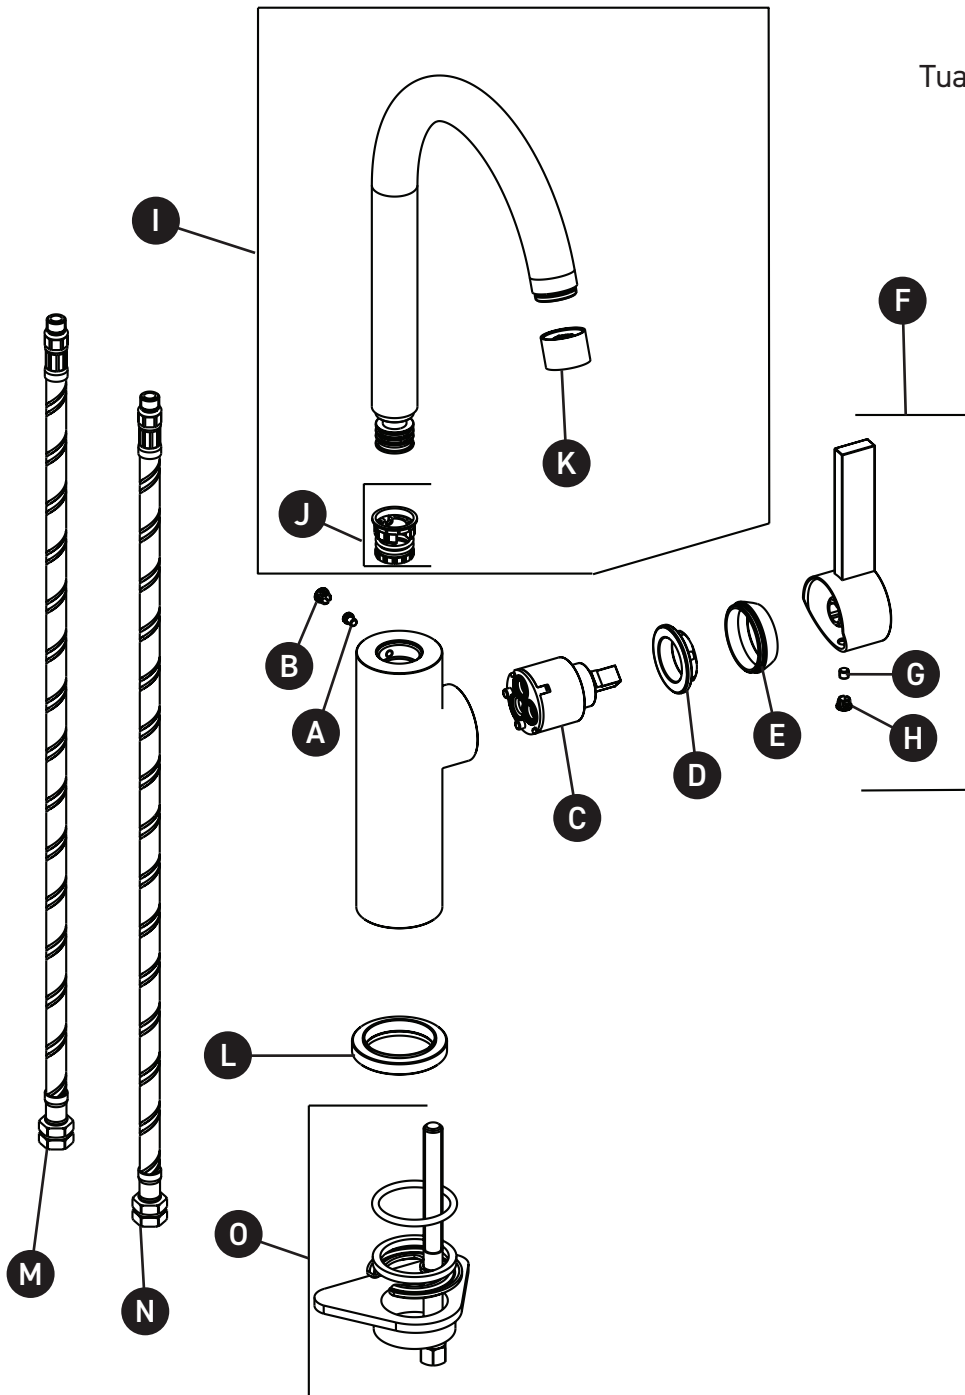

ORDER BY PART NUMBER

ILLUSTRATED PARTS

TR60D1

Tuario™ Bar/Food Prep Faucet - C Spout

ID	Kit Number	Finish
A	16 001864	N/A
B	16 000658	N/A
C	16 000007	N/A
D	16 000112	N/A
E	16 000794	N/A
F	16 000193	See below
G	16 000657	N/A
H	16 000658	N/A
I	16 003103	See below
J	16 000165	N/A
K	16 003065	N/A
L	16 000181	See below
M	16 000465	N/A
N	16 000466	N/A
O	16 000442	N/A

ILLUSTRATIONS DES PIÈCES

TR60D1

Tuario™ Robinet de cuisine pour évier de bar

ID	Référence du kit	Finition
A	16 001864	N/A
B	16 000658	N/A
C	16 000007	N/A
D	16 000112	N/A
E	16 000794	N/A
F	16 000193	Voir ci-dessous
G	16 000657	N/A
H	16 000658	N/A
I	16 003103	Voir ci-dessous
J	16 000165	N/A
K	16 003065	N/A
L	16 000181	Voir ci-dessous
M	16 000465	N/A
N	16 000466	N/A
O	16 000442	N/A