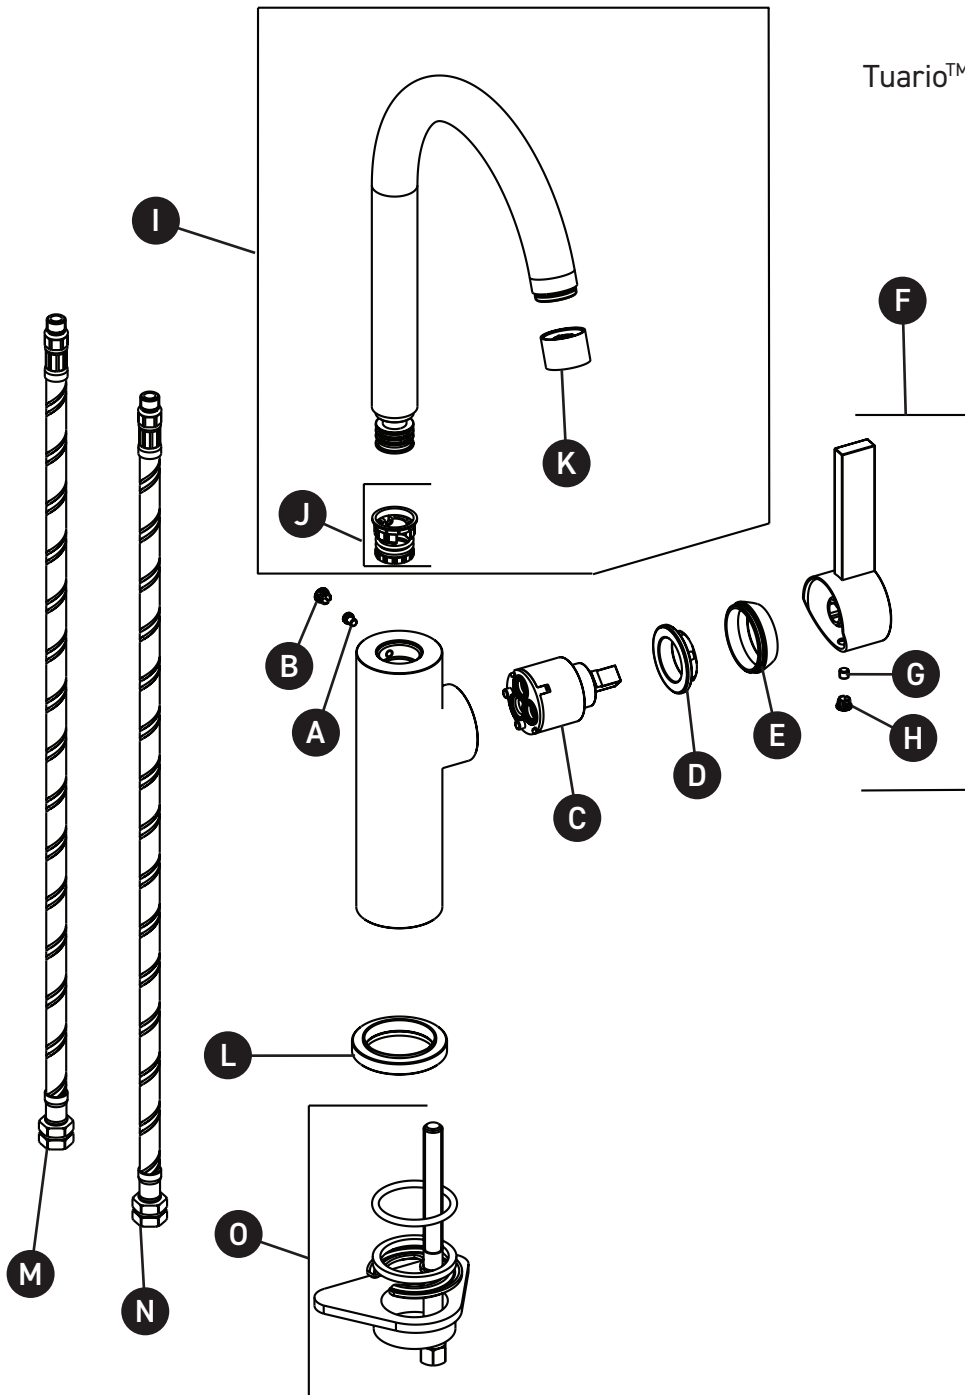

ORDER BY PART NUMBER

ILLUSTRATED PARTS

TR60D1

Tuario™ Bar/Food Prep Faucet - C Spout

ID	Kit Number	Finish
A	16 001864	N/A
B	16 000658	N/A
C	16 000007	N/A
D	16 000112	N/A
E	16 000794	N/A
F	16 000193	See below
G	16 000657	N/A
H	16 000658	N/A
I	16 003103	See below
J	16 000165	N/A
K	16 003065	N/A
L	16 000181	See below
M	16 000465	N/A
N	16 000466	N/A
O	16 000442	N/A

ILLUSTRATIONS DES PIÈCES

TR60D1

Tuario™ Robinet de cuisine pour évier de bar

ID	Référence du kit	Finition
A	16 001864	N/A
B	16 000658	N/A
C	16 000007	N/A
D	16 000112	N/A
E	16 000794	N/A
F	16 000193	Voir ci-dessous
G	16 000657	N/A
H	16 000658	N/A
I	16 003103	Voir ci-dessous
J	16 000165	N/A
K	16 003065	N/A
L	16 000181	Voir ci-dessous
M	16 000465	N/A
N	16 000466	N/A
O	16 000442	N/A