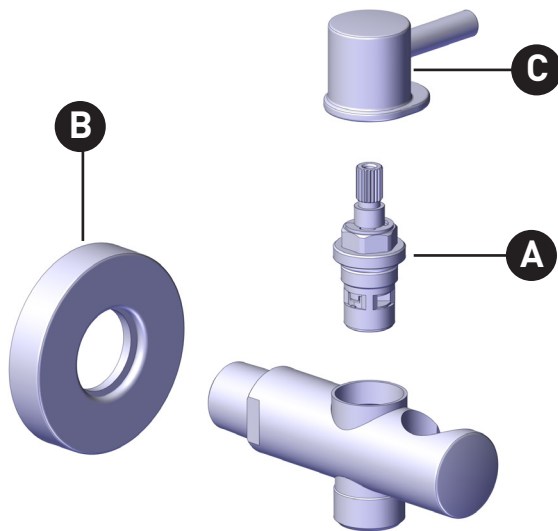

ORDER BY PART NUMBER

ILLUSTRATED PARTS

0126W0

Handshower Outlet with Integrated Volume Control and Handshower Holder

ID	Kit Number	Finish
A	218750	N/A
*B	218701	See below
*C	218759	See below

***Finish Determined by Suffix**

VEUILLEZ EFFECTUER VOTRE COMMANDE
PAR NO DE RÉFÉRENCE

ILLUSTRATIONS DES PIÈCES

0126W0

Sortie de douche à main avec contrôle du débit intégré et support de douche à main

ID	Référence du kit	Finition
A	218750	N/A
*B	218701	Voir ci-dessous
*C	218759	Voir ci-dessous

PEDIR POR NÚMERO DE REFERENCIA

PIEZAS ILUSTRADAS

0126W0

Toma de regadera de mano con control de volumen integrado y soporte para regadera de mano

ID	Referencia del kit	Acabado
A	218750	N/A
*B	218701	Ver más abajo
*C	218759	Ver más abajo