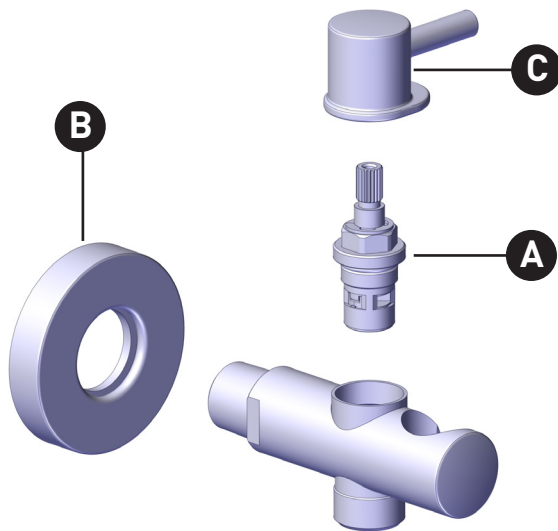

ORDER BY PART NUMBER

ILLUSTRATED PARTS

0126W0

Handshower Outlet with Integrated Volume Control and Handshower Holder

ID	Kit Number	Finish
A	218750	N/A
*B	218701	See below
*C	218759	See below

***Finish Determined by Suffix**

VEUILLEZ EFFECTUER VOTRE COMMANDE
PAR NO DE RÉFÉRENCE

ILLUSTRATIONS DES PIÈCES

0126W0

Sortie de douche à main avec contrôle du débit intégré et support de douche à main

ID	Référence du kit	Finition
A	218750	N/A
*B	218701	Voir ci-dessous
*C	218759	Voir ci-dessous