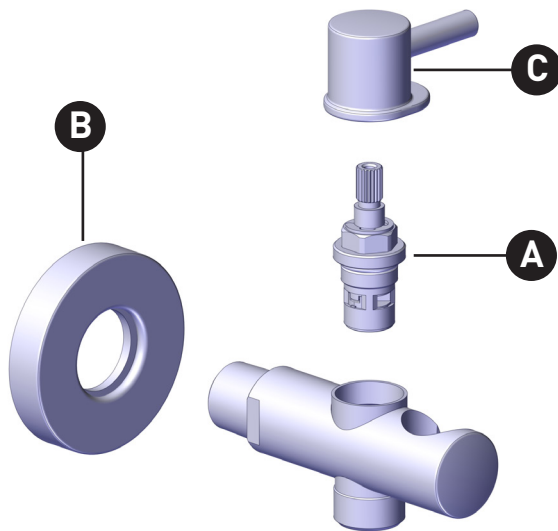

PEDIR POR NÚMERO DE REFERENCIA

PIEZAS ILUSTRADAS

0126W0

Toma de regadera de mano con control de volumen integrado y soporte para regadera de mano

ID	Referencia del kit	Acabado
A	218750	N/A
*B	218701	Ver más abajo
*C	218759	Ver más abajo