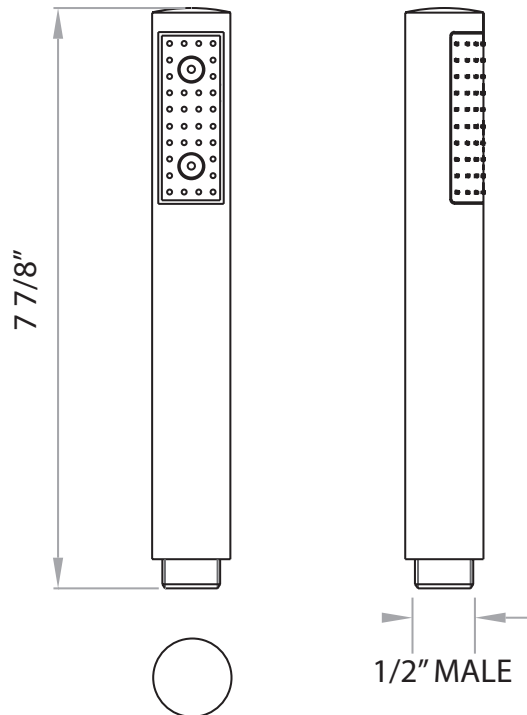

Ducha de mano de 2" 1 función

MODELOS: C7135

For warranty or additional information, contact:

U.S.A.
houseofrohl.com/support
 1-800-777-9762

QUEBEC / MARITIMES / WESTERN CANADA
 QUÉBEC / MARITIMES / OUEST CANADIEN
 QUEBEC / MARITIMOS / CANADA OCCIDENTAL
houseofrohl.ca/support
 1-866-473-8442