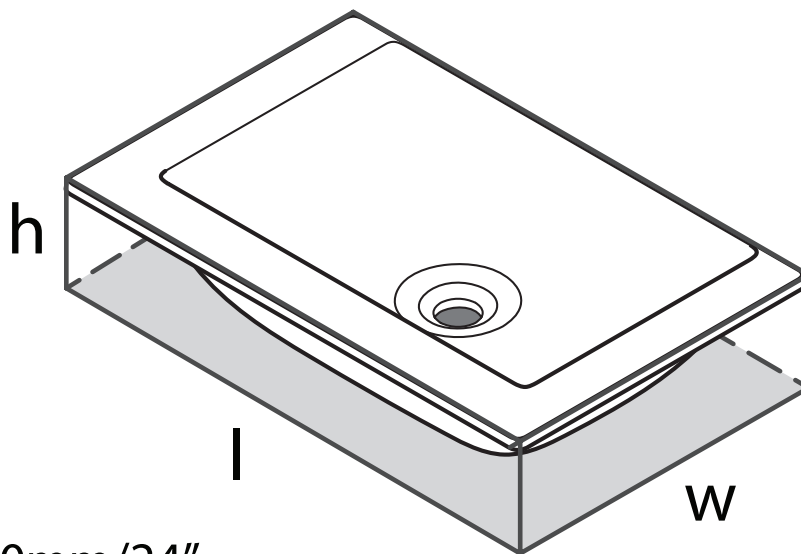

$l = 610\text{mm}/24''$

$w = 420\text{mm}/16\frac{1}{2}''$

$h = 134\text{mm}/5\frac{1}{4}''$

Si vous souhaitez obtenir de l'information supplémentaire à propos de la garantie ou de tout autre élément, communiquez avec :

U.S.A.
houseofrohl.com/support
1-800-777-9762

QUEBEC / MARITIMES / WESTERN CANADA
QUÉBEC / MARITIMES / OUEST CANADIEN
QUEBEC / MARITIMOS / CANADA OCCIDENTAL
houseofrohl.ca/support
1-866-473-8442

ONTARIO
houseofrohl.ca/support
1-800-287-5354

Riobel

PERRIN & ROWE
LONDON

victoria ⊕ albert®

ROHL