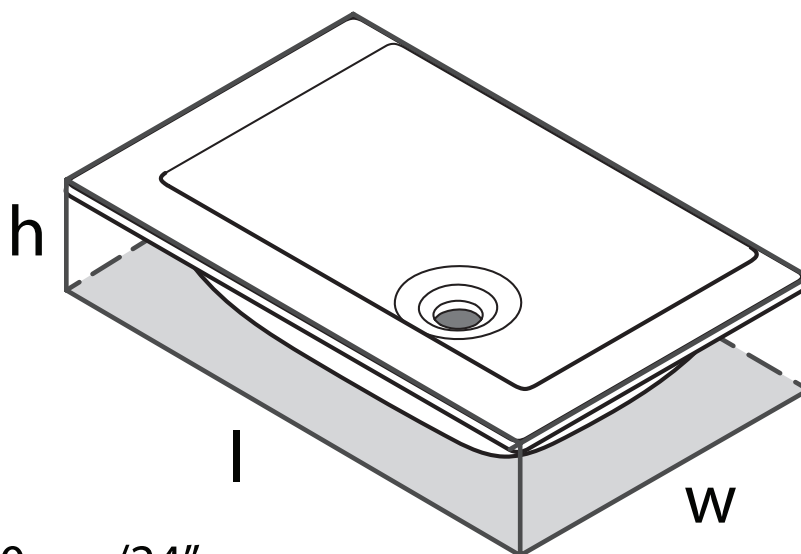

Kaldera

Fregadero bajo encimera rectangular 21" x 17"

MODELOS: UB-KAL-62

$l = 610\text{mm}/24''$

$w = 420\text{mm}/16\frac{1}{2}''$

$h = 134\text{mm}/5\frac{1}{4}''$

Para preguntas sobre la garantía o para obtener más información, favor de comunicarse con: