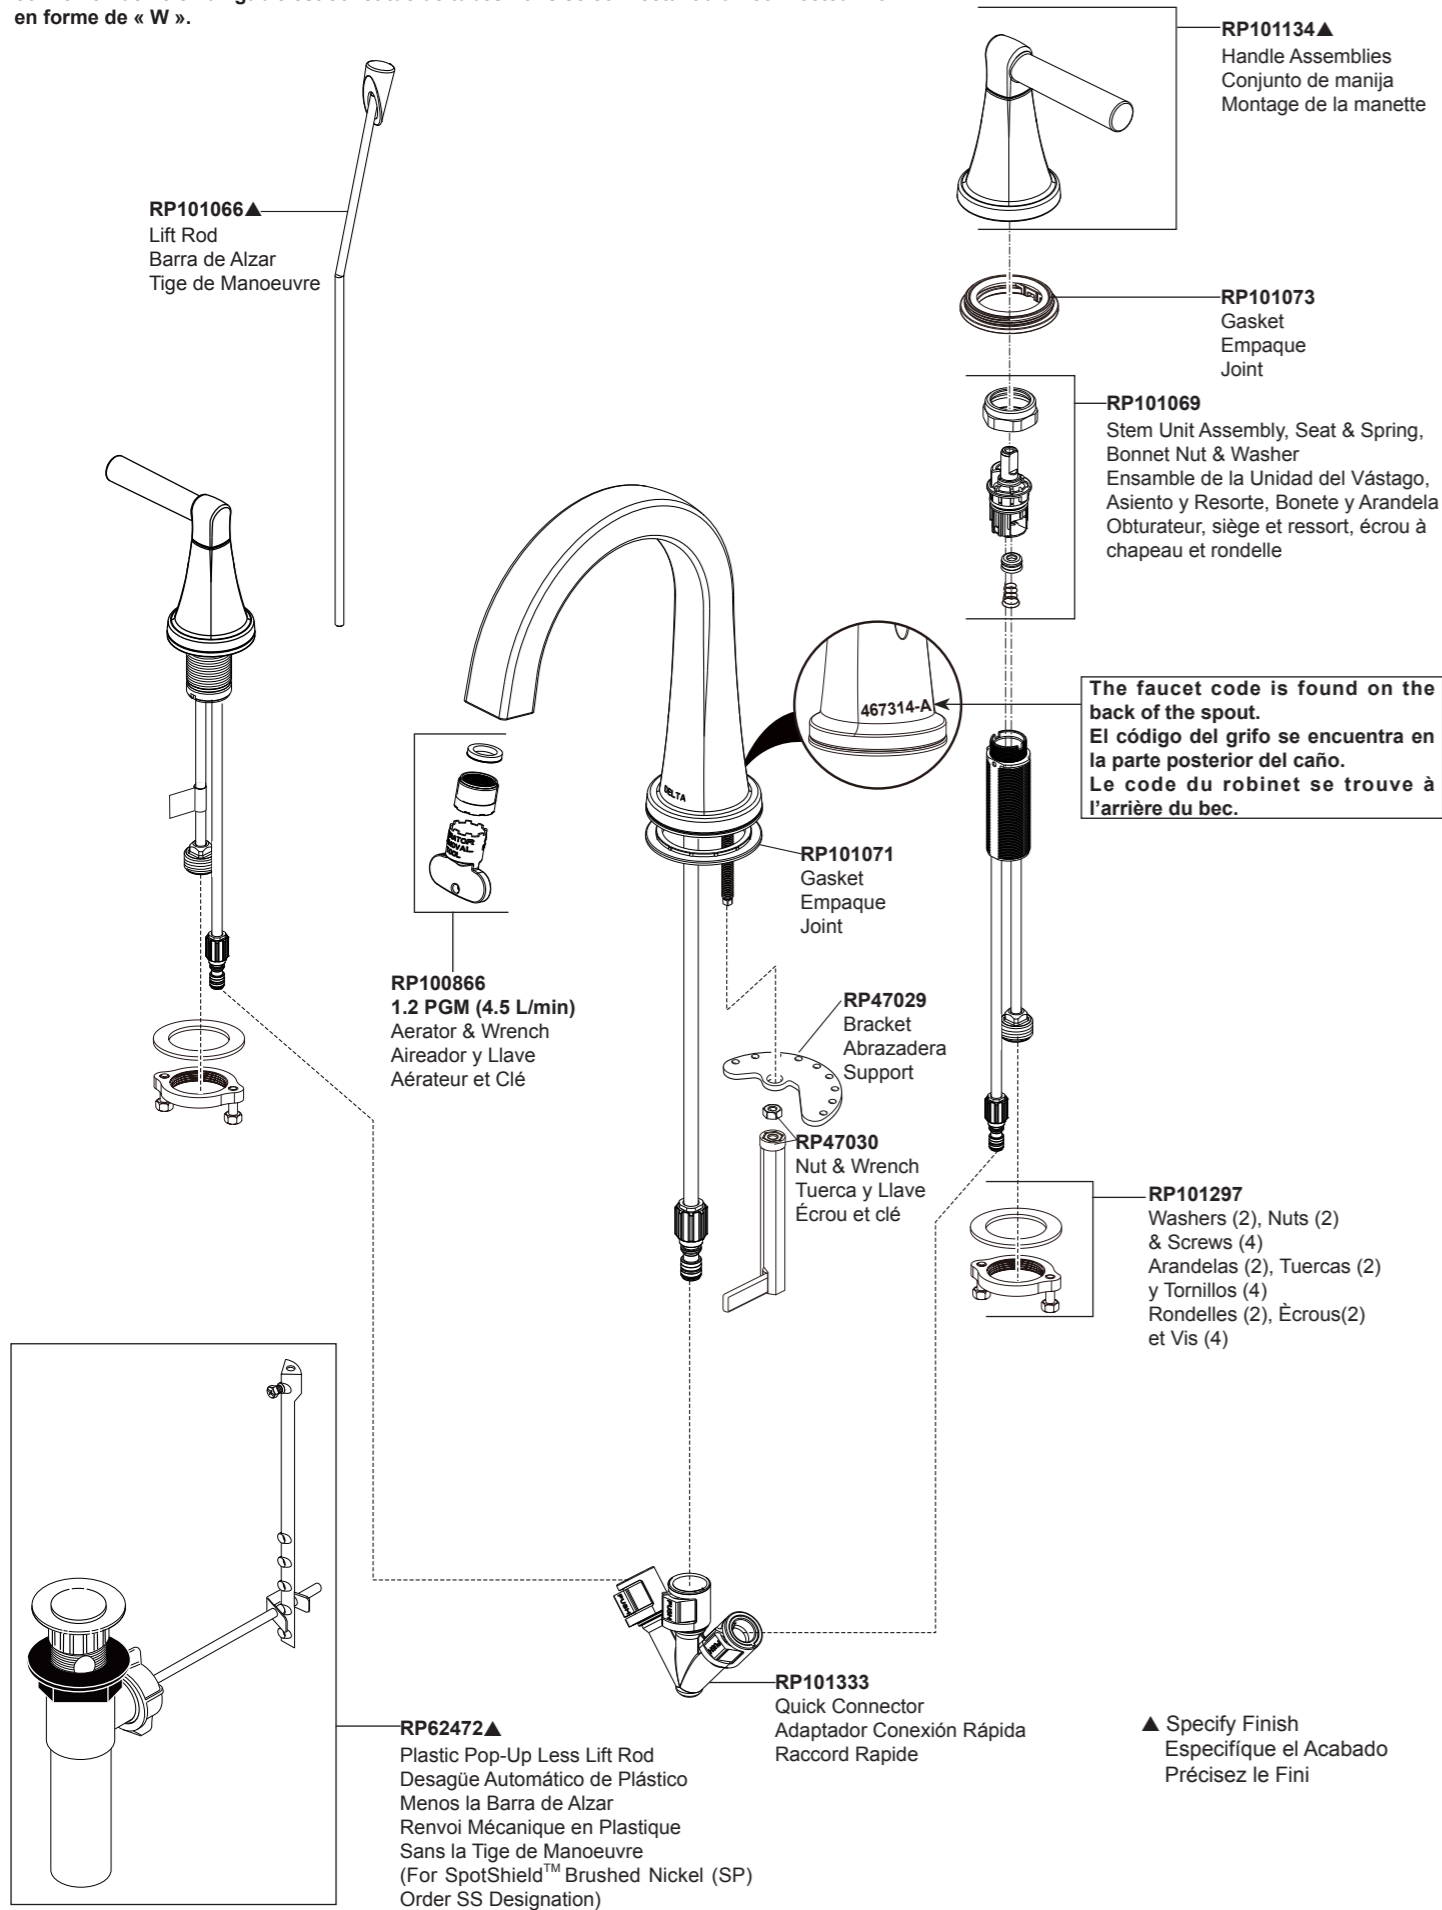

Order these RP numbers if your faucet code is "467314-A" or waterway connection system are black tubes connecting to a black "W" shaped connector.

Ordene estos números RP si su código de grifo es "467314-A" o el sistema de conexión de vía fluvial son tubos negros que se conectan a un conector negro en forma de "W".

Commandez ces numéros RP si votre code de robinet est « 467314-A » ou si le système de connexion de voie navigable est constitué de tubes noirs se connectant à un connecteur noir en forme de « W ».

Model/Modelo/Modèle
35891LF▲
Series/Series/Seria

Order these RP numbers if your faucet code is "467314" or waterway connection system is a white hose with 3 connection fittings.

Ordene estos números RP si su código de grifo es "467314" o el sistema de conexión de vía fluvial es una manguera blanca con 3 accesorios de conexión.

Commandez ces numéros RP si votre code de robinet est « 467314 » ou si le système de connexion de voie navigable est un tuyau blanc avec 3 raccords de connexion.

Model/Modelo/Modèle
35891LF▲
Series/Series/Seria