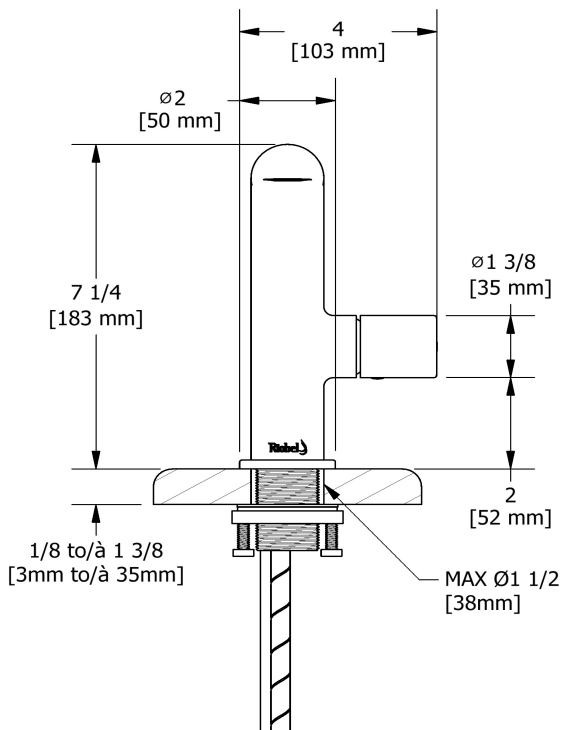

Sizes, models and finishes may differ from those presented.

Warranty

This **Riobel Inc.** product you have purchased carries a Limited Lifetime Warranty on the chrome, PVD finish, blacks and all working parts and is guaranteed from the initial purchase date against all manufacturing defects. All other finishes, including plastic components, are guaranteed for one year. All electric and/or electronic parts are covered by a 5-year limited warranty.

Customer Service

Ontario, West Canada : 888-287-5354 Quebec, Maritimes, United States : 866-473-8442