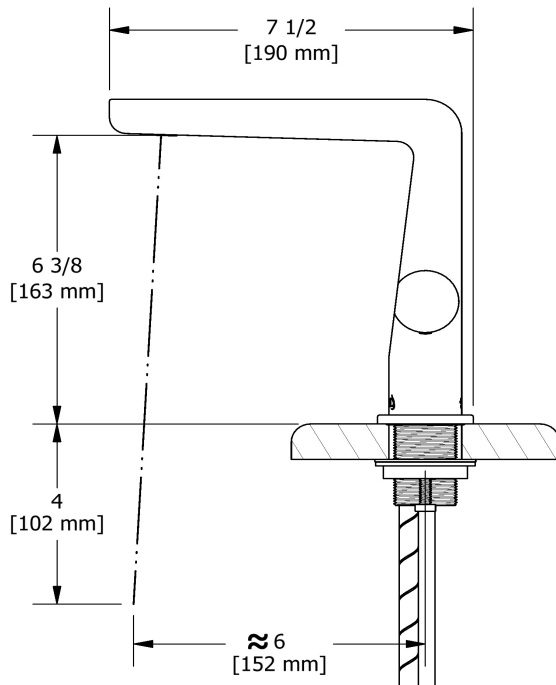

Sizes, models and finishes may differ from those presented.

Warranty

This **Riobel Inc.** product you have purchased carries a Limited Lifetime Warranty on the chrome, PVD finish, blacks and all working parts and is guaranteed from the initial purchase date against all manufacturing defects. All other finishes, including plastic components, are guaranteed for one year. All electric and/or electronic parts are covered by a 5-year limited warranty.

Customer Service

Ontario, West Canada : 888-287-5354 Quebec, Maritimes, United States : 866-473-8442