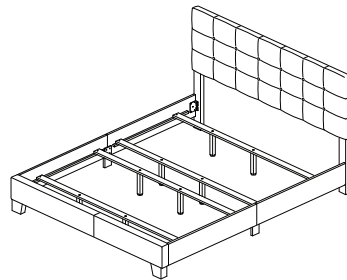

REPLACEABLE PART / PARTIE REMPLACABLE / PARTE REEMPLAZABLE

ITEM NO. / ARTICLE NO. / ARTICULO NO :DS-A125-291-461

DESCRIPTION / DESCRIPCIÓN : KING BED/TRÈS GRAND LIT/CAMA TAMAÑO KING

* Replaceable Part