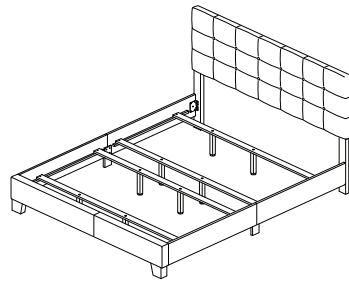

# PARTS LIST / LISTE DES PIÈCES / LISTA DE PIEZAS

ITEM NO. / ARTICLE NO. / ARTICULO NO :DS-A125-291-461

DESCRIPTION / DESCRIPCIÓN : KING BED/TRÈS GRAND LIT/CAMA TAMAÑO KING

**A**

x1 Headboard Panel  
x1 Tête de lit  
x1 Panel de cabecera

**B1**

x1 Left leg \*  
x1 Patte de gauche  
x1 Pata izquierda

**B2**

x1 Right Leg \*  
x1 Patte de droite  
x1 Pata derecha

**C**

x1 Footboard Panel  
x1 Pied de lit  
x1 Tablero de pie de cama

**D**

x2 Foot \*  
x2 Pied  
x2 Pie

**E**

x2 Side Rail  
x2 Côtés de lit  
x2 Largueros laterales

**F**

x2 Side Rail  
x2 Côtés de lit  
x2 Largueros laterales

**G**

x2 Center Support \*  
x2 Supports centraux  
x2 Soportes centrales

**H**

x4 Slat \*  
x4 Lattes  
x4 Listones