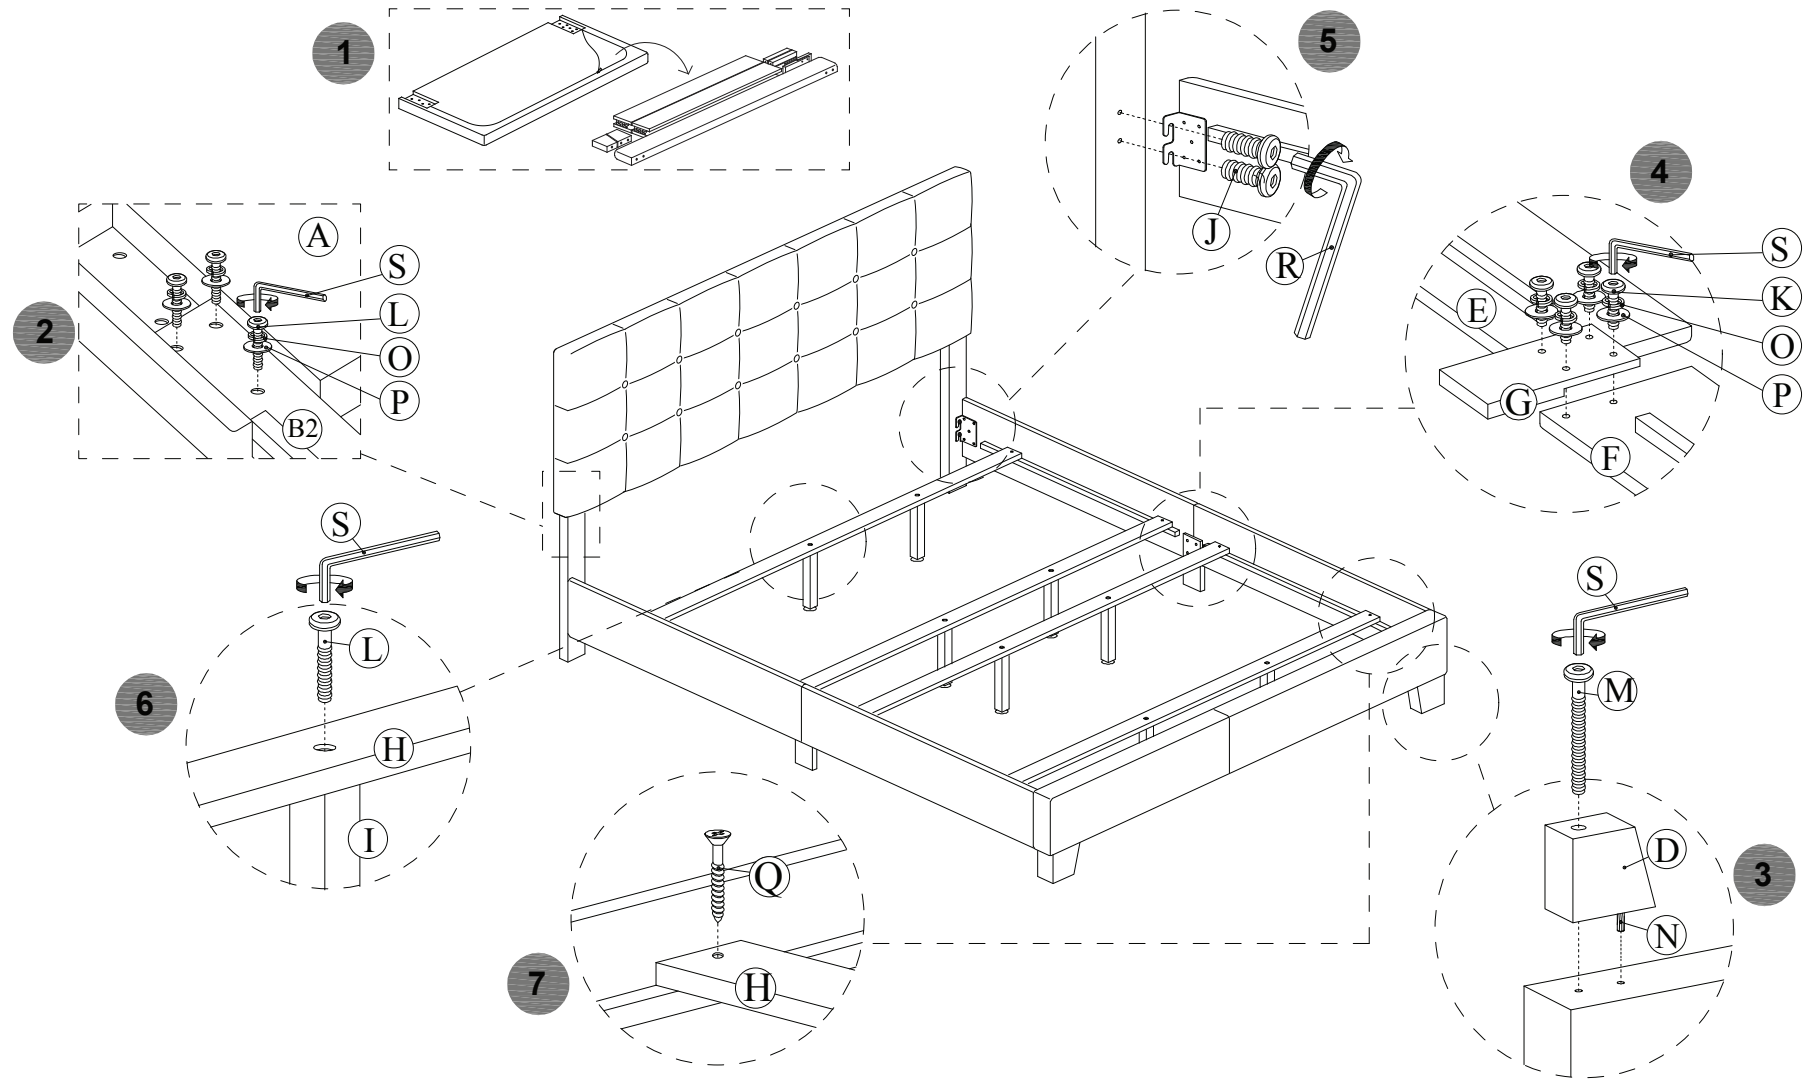

\* Replaceable Part

**ASSEMBLY INSTRUCTIONS / NOTICE DE MONTAGE / INSTRUCCIONES DE MONTAJE**

ITEM NO. / ARTICLE NO. / ARTICULO NO :DS-A125-291-461

DESCRIPTION / DESCRIPCIÓN : KING BED/TRÈS GRAND LIT/CAMA TAMAÑO KING

**REPLACEABLE PART / PARTIE REMPLACABLE / PARTE REEMPLAZABLE**

ITEM NO. / ARTICLE NO. / ARTICULO NO :DS-A125-291-461

DESCRIPTION / DESCRIPCIÓN : KING BED/TRÈS GRAND LIT/CAMA TAMAÑO KING

x1 RA125-291-461-LEGL -Left leg\*  
Patte de gauche  
Pata izquierda