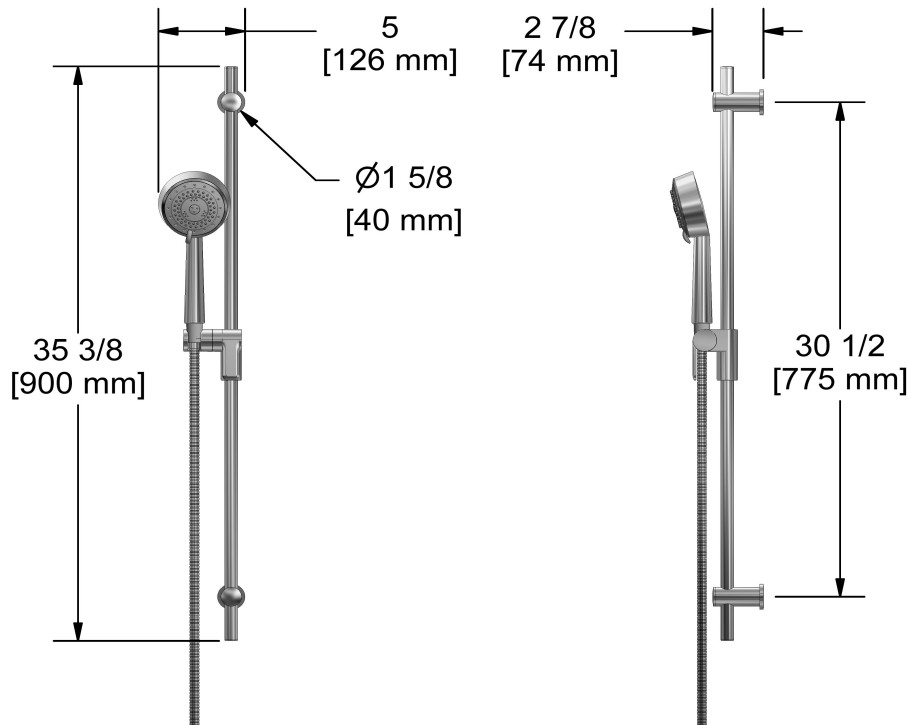

Certifications

- CSA B125.1
- ASME A112.18.1
- CMR248 Approval

Sizes, models and finishes may differ from those presented.

Warranty

This **Riobel Inc.** product you have purchased carries a Limited Lifetime Warranty on the chrome, PVD finish, blacks and all working parts and is guaranteed from the initial purchase date against all manufacturing defects. All other finishes, including plastic components, are guaranteed for one year. All electric and/or electronic parts are covered by a 5-year limited warranty.

Customer Service

Ontario, West Canada : 888-287-5354 Quebec, Maritimes, United States : 866-473-8442