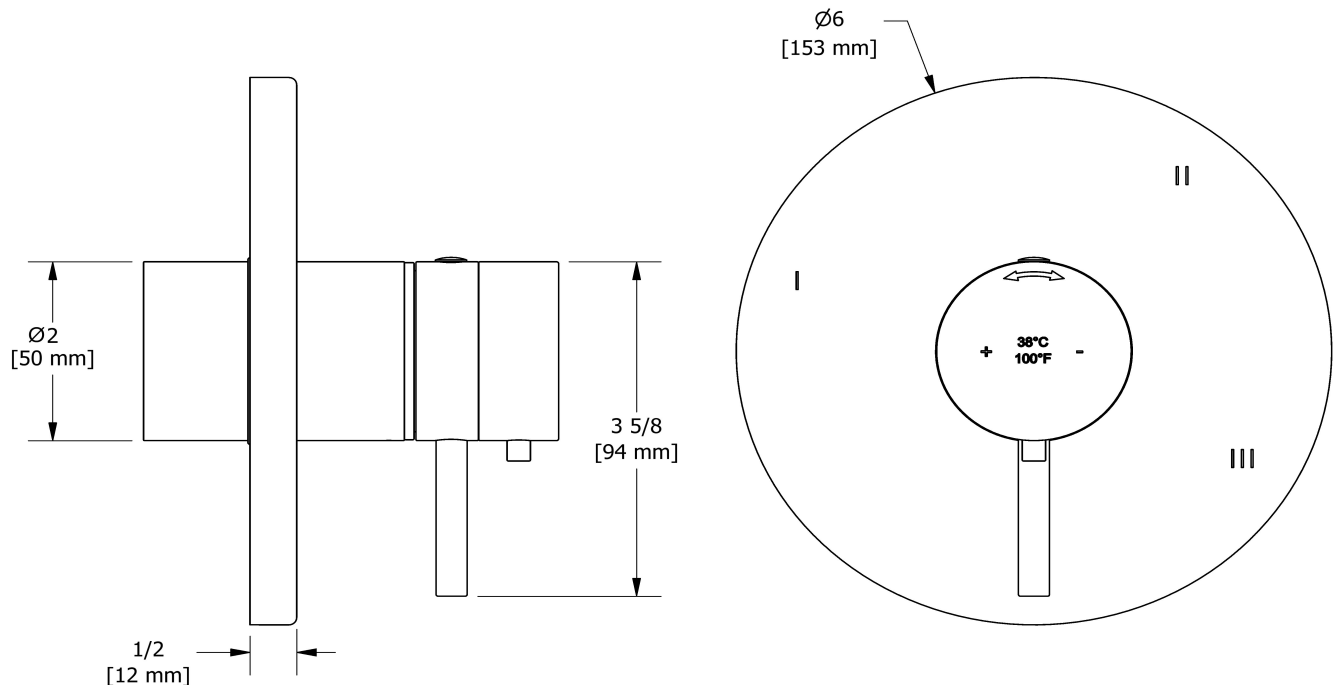

Certifications

- CSA B125.1
- ASME A112.18.1
- ASSE 1016
- CMR248 Approval
- ADA