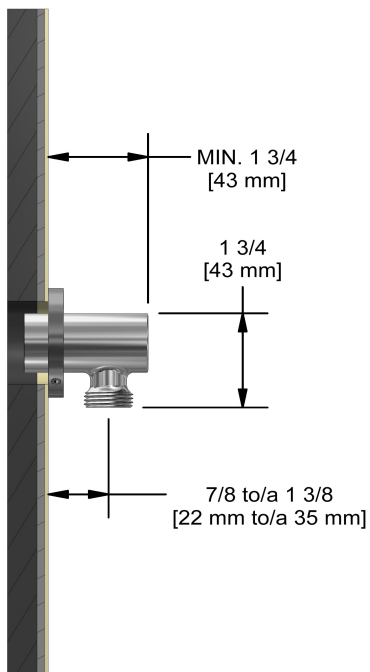

Les dimensions, les modèles et les finis présentés peuvent différer.

Garantie

Le produit **Riobel Inc.** que vous venez d'acquérir est couvert par une garantie À VIE limitée contre tout vice de fabrication sur les pièces et les finis chrome, PVS et noirs et toutes les pièces actives à partir de la date d'achat. Les autres finis, notamment les plastiques, sont garantis un an. Tous les composants électriques et électroniques sont couverts par une garantie limitée de 5 ans.

Service à la clientèle

Ontario, Ouest Canadien : 888-287-5354 Québec, Maritimes, États-Unis : 866-473-8442