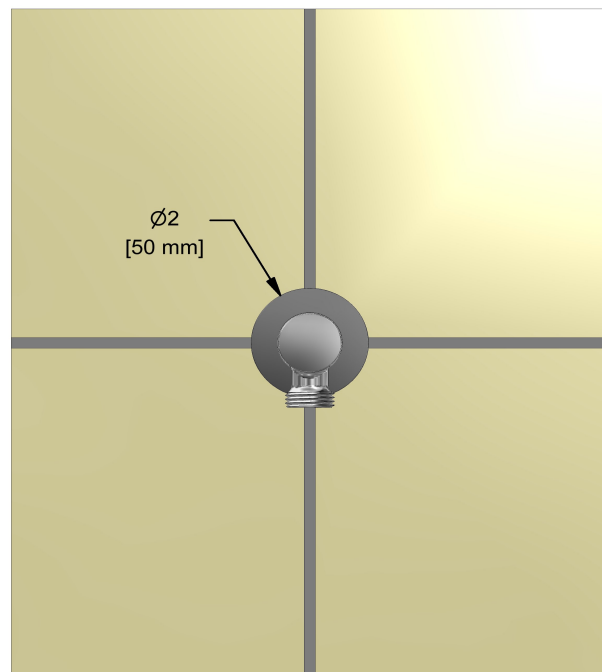

Les dimensions, les modèles et les finis présentés peuvent différer.

Garantie

Le produit **Riobel Inc.** que vous venez d'acquérir est couvert par une garantie À VIE limitée contre tout vice de fabrication sur les pièces et les finis chrome, PVS et noirs et toutes les pièces actives à partir de la date d'achat. Les autres finis, notamment les plastiques, sont garantis un an. Tous les composants électriques et électroniques sont couverts par une garantie limitée de 5 ans.

Service à la clientèle

Ontario, Ouest Canadien : 888-287-5354 Québec, Maritimes, États-Unis : 866-473-8442