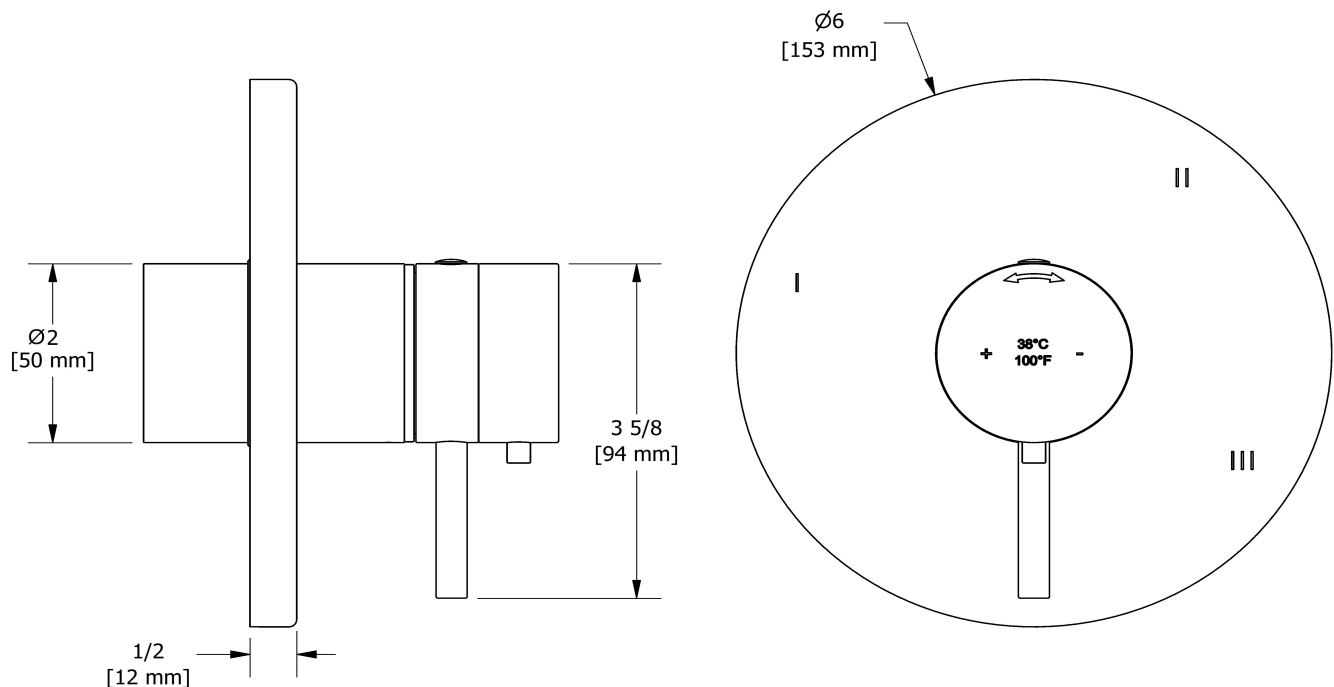

Certifications

- CSA B125.1
- ASME A112.18.1
- ASSE 1016
- Approbation CMR248
- ADA