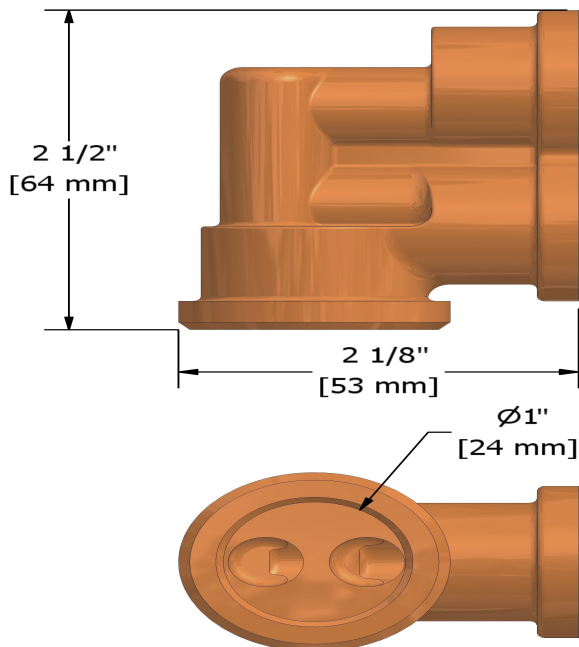

Coude de raccordement double

TE82

Spécifications

Descriptions

- Sortie d'eau 3/4" femelle pour bec de bain
- Sortie d'eau 1/2" femelle pour douche
- Entrée d'eau 1/2" femelle NPT

Les dimensions, les modèles et les finis présentés peuvent différer.

Service à la clientèle

Ontario, Ouest Canadien : 888-287-5354 Québec, Maritimes, États-Unis : 866-473-8442

Twin elbow
TE82

Specifications

Descriptions

- 3/4" spout outlet female
- 1/2" shower outlet female
- 1/2" inlet female NPT