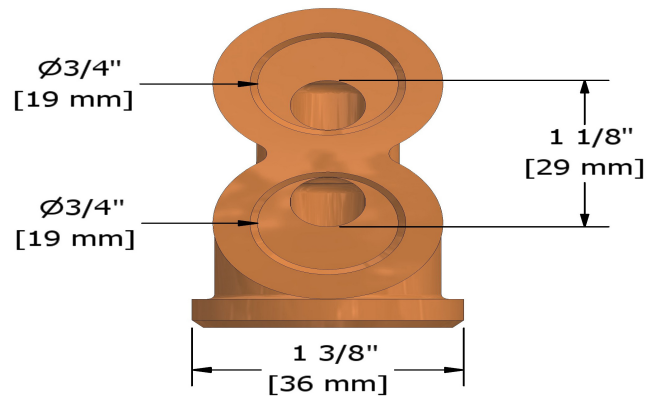

Coude de raccordement double

TE82

Spécifications

Descriptions

- Sortie d'eau 3/4" femelle pour bec de bain
- Sortie d'eau 1/2" femelle pour douche
- Entrée d'eau 1/2" femelle NPT

Les dimensions, les modèles et les finis présentés peuvent différer.

Service à la clientèle

Ontario, Ouest Canadien : 888-287-5354 Québec, Maritimes, États-Unis : 866-473-8442

Twin elbow
TE82

Specifications

Descriptions

- 3/4" spout outlet female
- 1/2" shower outlet female
- 1/2" inlet female NPT