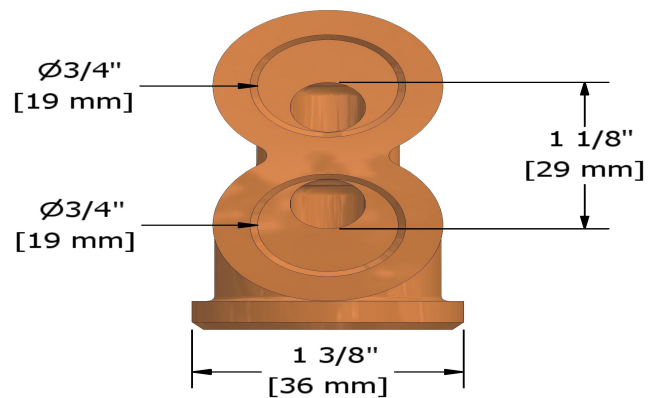

Coude de raccordement double

TE82

Spécifications

Descriptions

- Sortie d'eau 3/4" femelle pour bec de bain
- Sortie d'eau 1/2" femelle pour douche
- Entrée d'eau 1/2" femelle NPT

Les dimensions, les modèles et les finis présentés peuvent différer.

Service à la clientèle

Ontario, Ouest Canadien : 888-287-5354 Québec, Maritimes, États-Unis : 866-473-8442

Twin elbow
TE82

Specifications

Descriptions

- 3/4" spout outlet female
- 1/2" shower outlet female
- 1/2" inlet female NPT