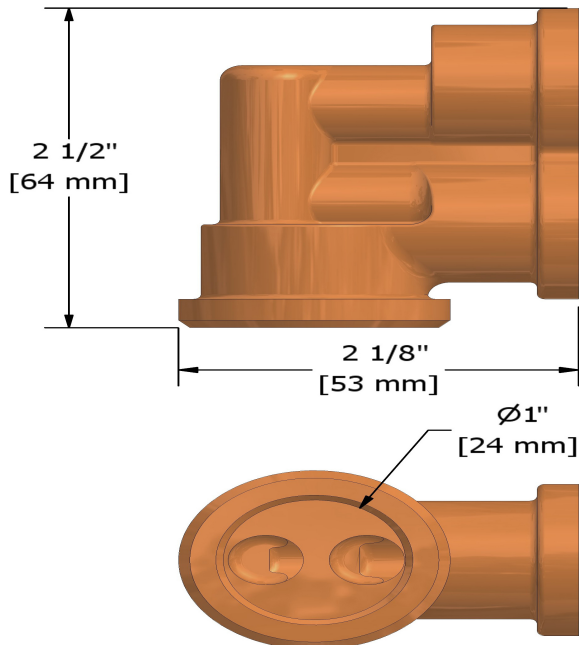

Coude de raccordement double

TE82

Spécifications

Descriptions

- Sortie d'eau 3/4" femelle pour bec de bain
- Sortie d'eau 1/2" femelle pour douche
- Entrée d'eau 1/2" femelle NPT

Les dimensions, les modèles et les finis présentés peuvent différer.

Service à la clientèle

Ontario, Ouest Canadien : 888-287-5354 Québec, Maritimes, États-Unis : 866-473-8442

Twin elbow
TE82

Specifications

Descriptions

- 3/4" spout outlet female
- 1/2" shower outlet female
- 1/2" inlet female NPT