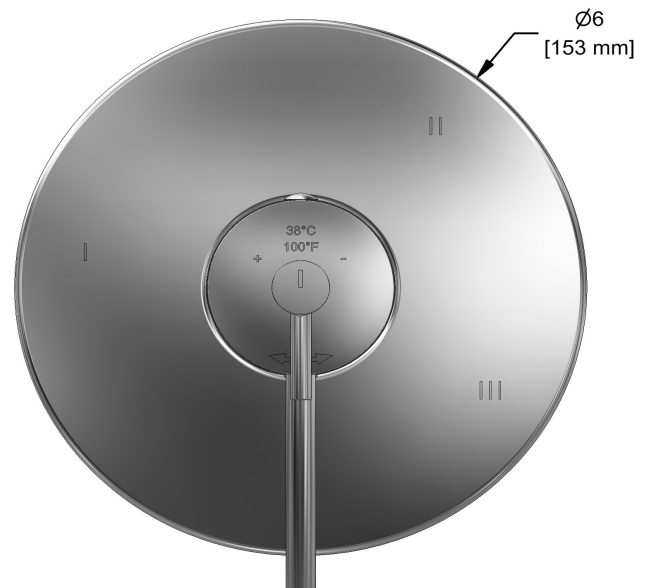

Sizes, models and finishes may differ from those presented.

Warranty

This **Riobel Inc.** product you have purchased carries a Limited Lifetime Warranty on the chrome, PVD finish, blacks and all working parts and is guaranteed from the initial purchase date against all manufacturing defects. All other finishes, including plastic components, are guaranteed for one year. All electric and/or electronic parts are covered by a 5-year limited warranty.

Customer Service

Ontario, West Canada : 888-287-5354 Quebec, Maritimes, United States : 866-473-8442