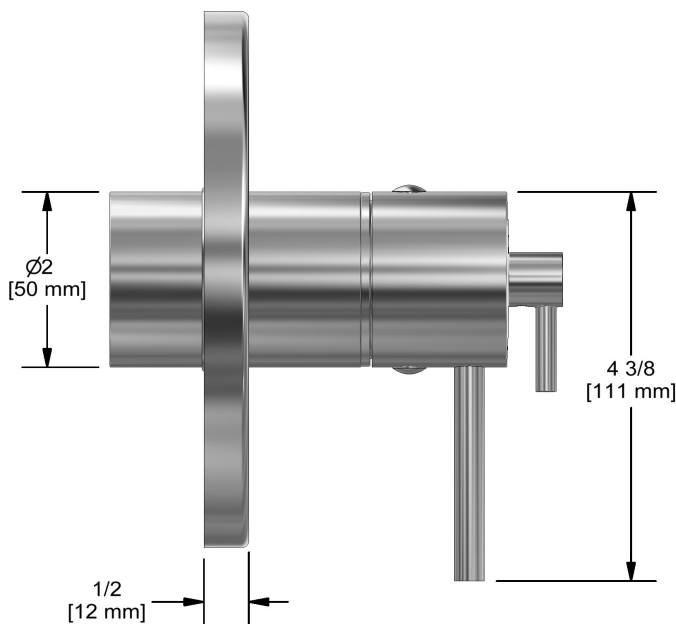

Sizes, models and finishes may differ from those presented.

Warranty

This **Riobel Inc.** product you have purchased carries a Limited Lifetime Warranty on the chrome, PVD finish, blacks and all working parts and is guaranteed from the initial purchase date against all manufacturing defects. All other finishes, including plastic components, are guaranteed for one year. All electric and/or electronic parts are covered by a 5-year limited warranty.

Customer Service

Ontario, West Canada : 888-287-5354 Quebec, Maritimes, United States : 866-473-8442