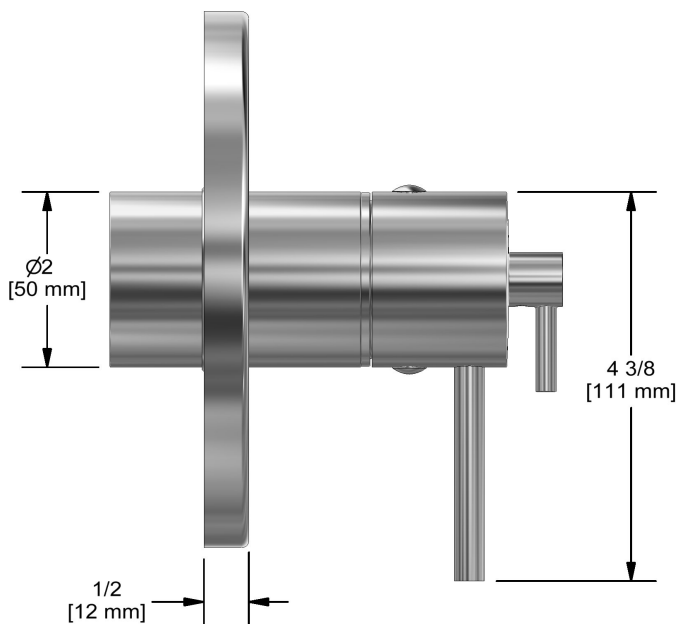

Garniture pour valve 3 voies coaxiale Type T/P
TFM45

Spécifications

Descriptions

- 6 positions (OFF, 1, 1 et 2, 2, 2 et 3, 3) partagées
- Garniture seule
- Cartouche thermostatique/pression équilibrée coaxiale avec clapets anti-retour
- Commandez le brut R45, R45-SPEX ou R45-EX pour compléter

Débit disponible

- 23 L/min, 6.0 gpm (US) 60psi

Certifications

- CSA B125.1
- ASME A112.18.1
- ASSE 1016
- Approbation CMR248
- ADA

Les dimensions, les modèles et les finis présentés peuvent différer.

Garantie

Service à la clientèle

Ontario, Ouest Canadien : 888-287-5354 Québec, Maritimes, États-Unis : 866-473-8442

3-way Type T/P coaxial valve trim
TFM45

Specifications

Descriptions

- 6 positions (OFF, 1, 1 and 2, 2, 2 and 3, 3) share
- Trim only
- Thermostatic/pressure balance coaxial cartridge with check valves
- R45, R45-SPEX or R45-EX rough required to complete