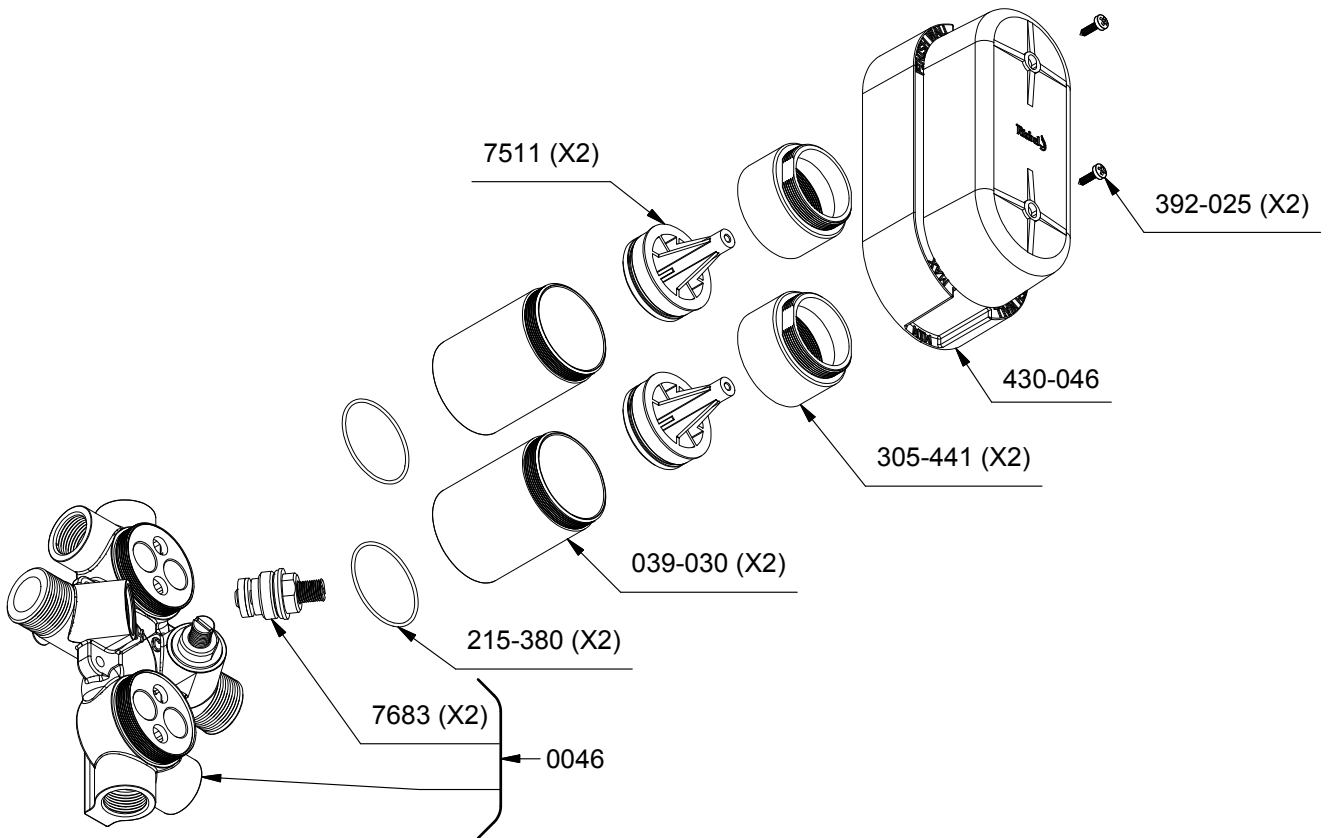

Brut de valve double coaxiale 4 voies, Type T/P

Rough / Brute  
de valve  
R46

Type T/P 4-way double coaxial valve rough

www.riobel.ca

\*Les dimensions, les modèles et les finis présentés peuvent différer. / Sizes, models and finishes may differ from those presented.