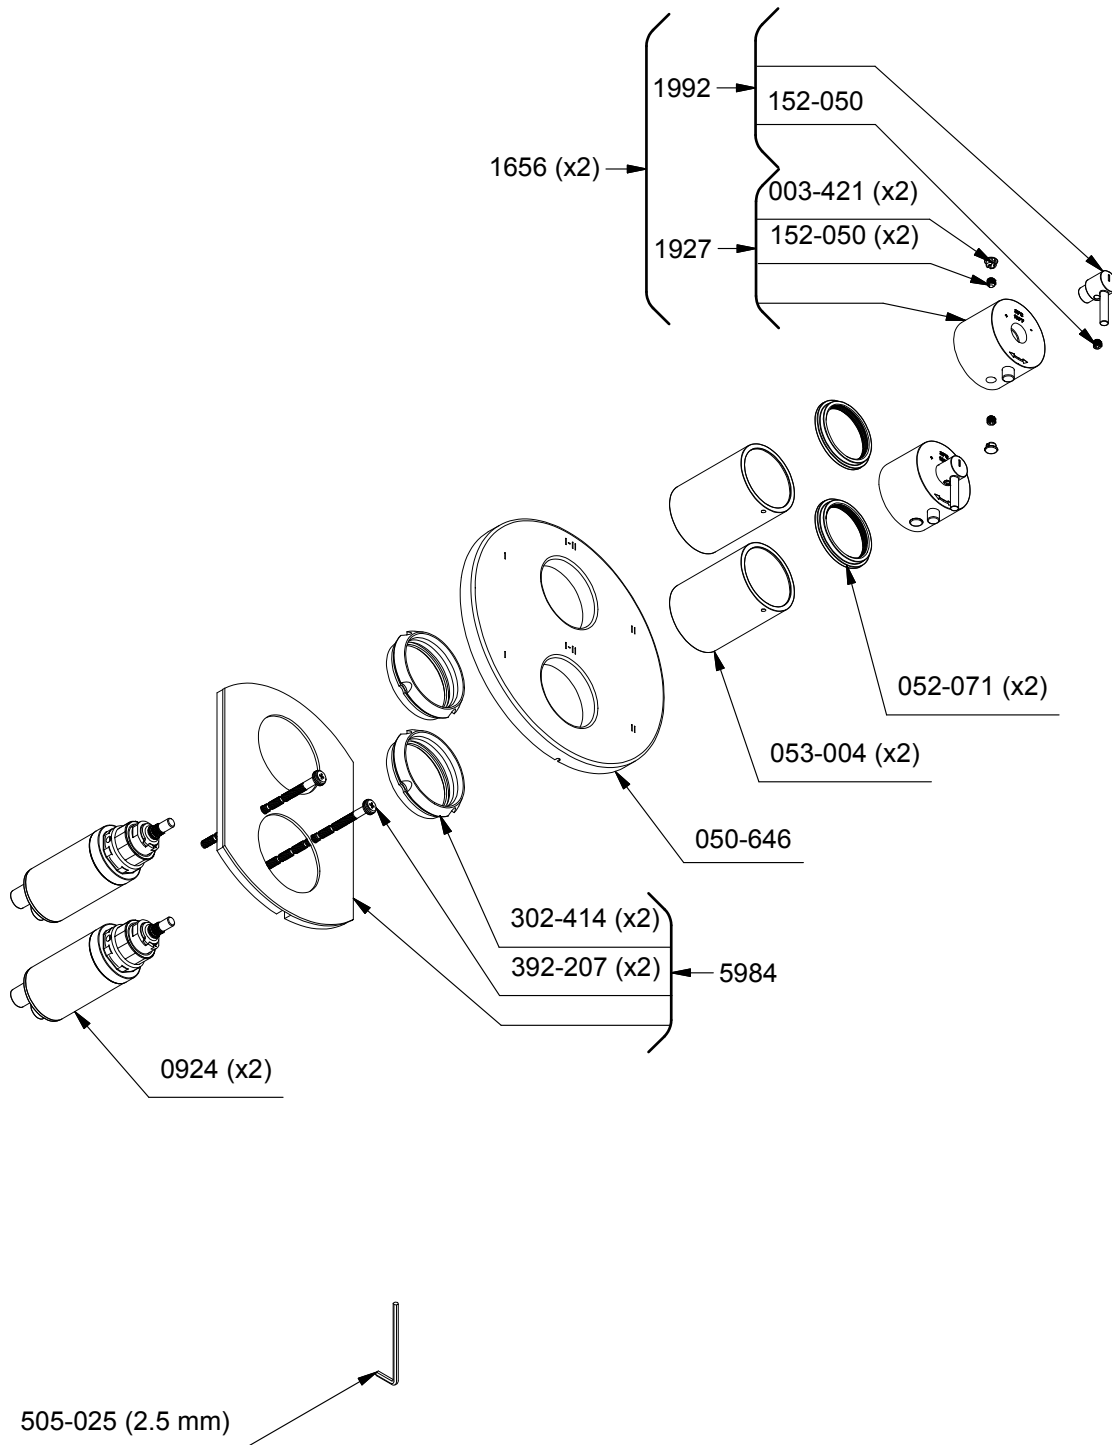

Brut de valve double coaxiale 4 voies, Type T/P

Rough / Brute  
de valve  
R46

Type T/P 4-way double coaxial valve rough

www.riobel.ca

\*Les dimensions, les modèles et les finis présentés peuvent différer. / Sizes, models and finishes may differ from those presented.

R46-EXP

Rev:00

2015-12-21

01/10/15 10:27:56 759999999

\*Les dimensions, les modèles et les finis présentés peuvent différer. / Sizes, models and finishes may differ from those presented.