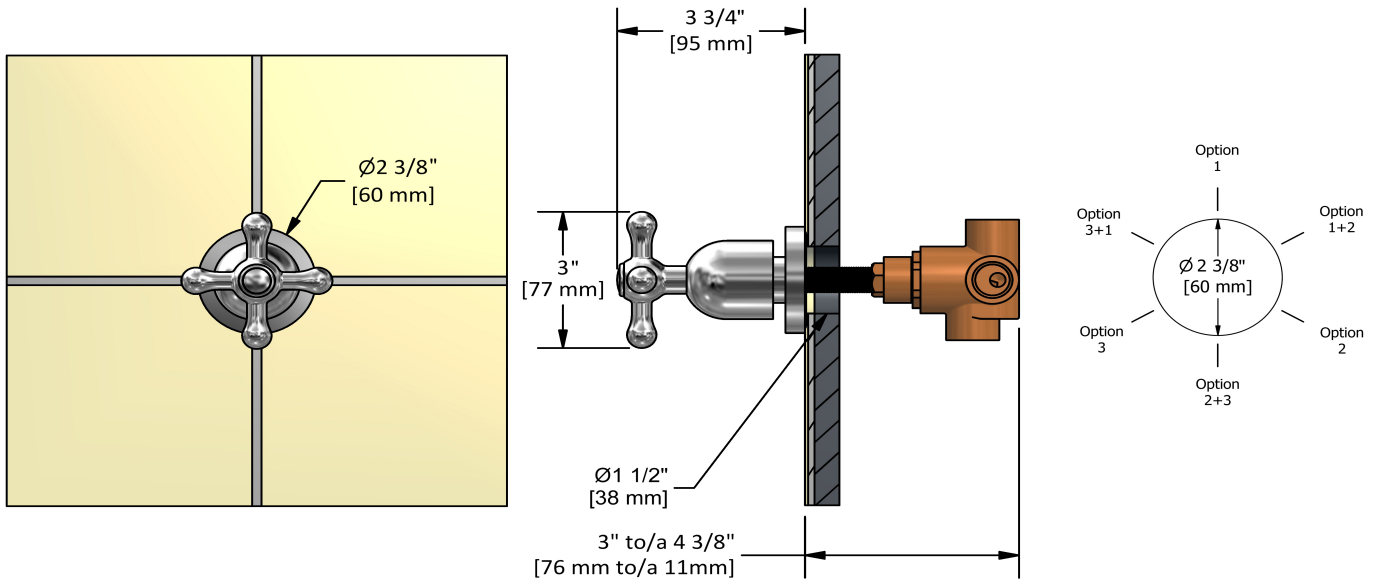

Sizes, models and finishes may differ from those presented.

Warranty

This **Riobel Inc.** product you have purchased carries a Limited Lifetime Warranty on the chrome, PVD finish, blacks and all working parts and is guaranteed from the initial purchase date against all manufacturing defects. All other finishes, including plastic components, are guaranteed for one year. All electric and/or electronic parts are covered by a 5-year limited warranty.

Customer Service

Ontario, West Canada : 888-287-5354 Quebec, Maritimes, United States : 866-473-8442

2020.11.09