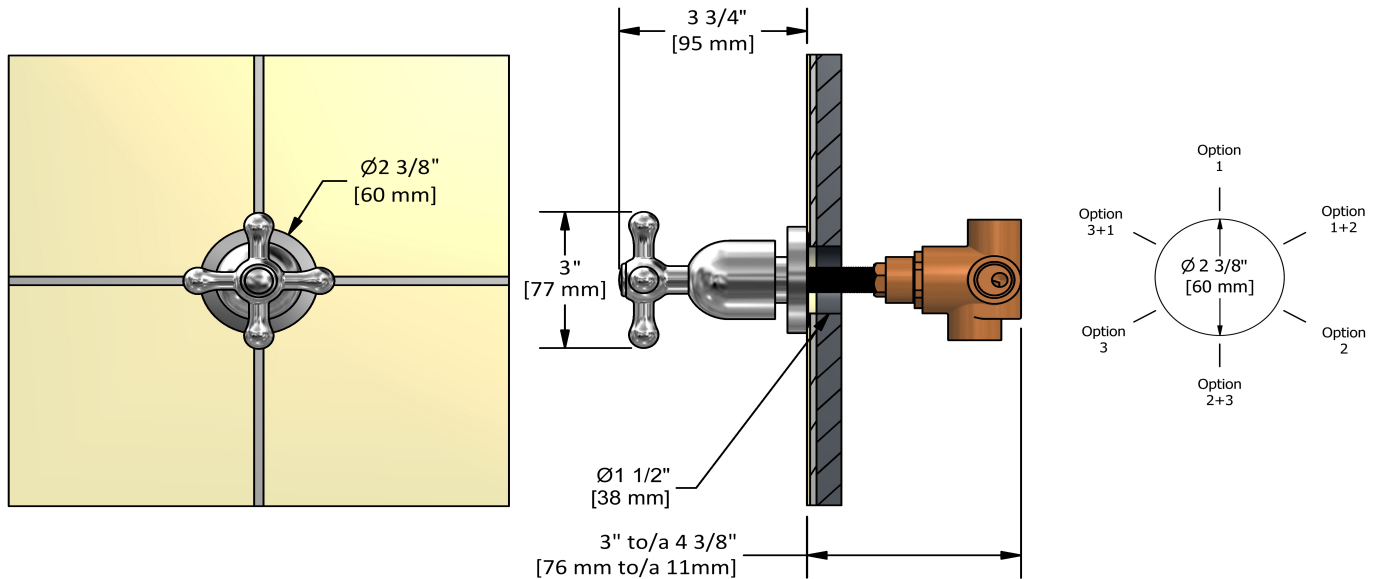

Certifications

- CSA B125.1
- ASME A112.18.1
- Approbation CMR248

UPC®