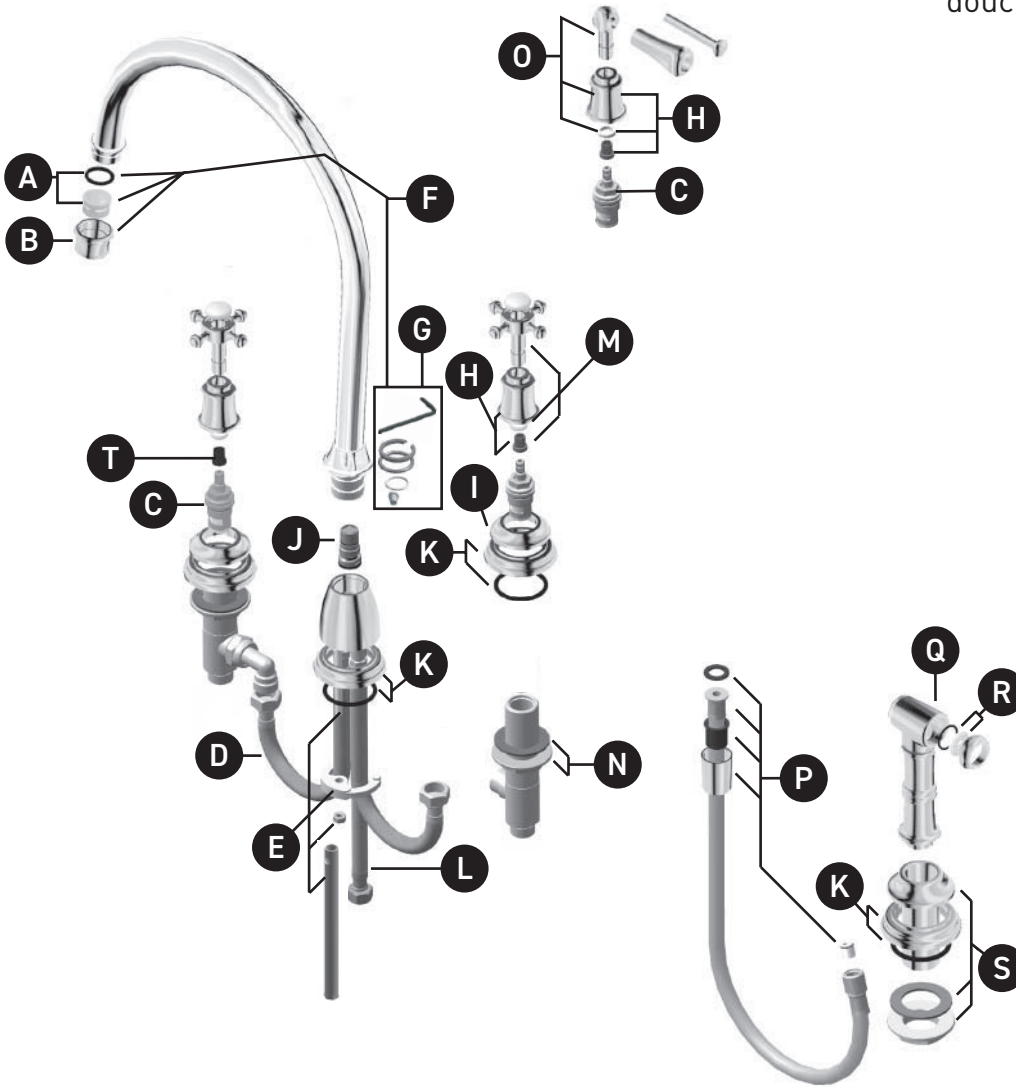

ORDER BY PART NUMBER

ILLUSTRATED PARTS

U.4735X U.4736L

Georgian Era 4-Hole C-Spout Kitchen
Faucet With Sidespray

ID	Kit Number	Finish
A	9.25552	N/A
B*	9.17793	See below
C	9.13195C	N/A
	9.13196H	N/A
D	9.28400	N/A
E	9.26400	N/A
F*	9.20763	See below
G	9.06401	N/A
H*	9.12795	See below
I*	9.18770	See below
J	9.13362	N/A
K*	9.18380	See below
L	9.28421	N/A
M*	9.01797C	See below
	9.01797H	See below
N	9.30701	N/A
O*	9.21370	See below
P*	9.28426	See below
Q*	9.27776	See below
R	9.19776	N/A
S*	9.18425	See below
T	9.15402	N/A

VEUILLEZ EFFECTUER VOTRE COMMANDE
PAR NO DE RÉFÉRENCE

ILLUSTRATIONS DES PIÈCES

U.4735X U.4736L

Robinet de cuisine à deux poignées avec
douchette latérale Georgian Era™

ID	Référence du kit	Finition
A	9.25552	N/A
B*	9.17793	Voir ci-dessous
C	9.13195C	N/A
	9.13196H	N/A
D	9.28400	N/A
E	9.26400	N/A
F*	9.20763	Voir ci-dessous
G	9.06401	N/A
H*	9.12795	Voir ci-dessous
I*	9.18770	Voir ci-dessous
J	9.13362	N/A
K*	9.18380	Voir ci-dessous
L	9.28421	N/A
M*	9.01797C	Voir ci-dessous
	9.01797H	Voir ci-dessous
N	9.30701	N/A
O*	9.21370	Voir ci-dessous
P*	9.28426	Voir ci-dessous
Q*	9.27776	Voir ci-dessous
R	9.19776	N/A
S*	9.18425	Voir ci-dessous
T	9.15402	N/A

PEDIR POR NÚMERO DE REFERENCIA

PIEZAS ILUSTRADAS

U.4735X U.4736L

Grifo de cocina con caño en C de 4 orificios Georgian Era con rociador lateral

ID	Referencia del kit	Acabado
A	9.25552	N/A
B*	9.17793	Ver más abajo
C	9.13195C	N/A
	9.13196H	N/A
D	9.28400	N/A
E	9.26400	N/A
F*	9.20763	Ver más abajo
G	9.06401	N/A
H*	9.12795	Ver más abajo
I*	9.18770	Ver más abajo
J	9.13362	N/A
K*	9.18380	Ver más abajo
L	9.28421	N/A
M*	9.01797C	Ver más abajo
	9.01797H	Ver más abajo
N	9.30701	N/A
O*	9.21370	Ver más abajo
P*	9.28426	Ver más abajo
Q*	9.27776	Ver más abajo
R	9.19776	N/A
S*	9.18425	Ver más abajo
T	9.15402	N/A