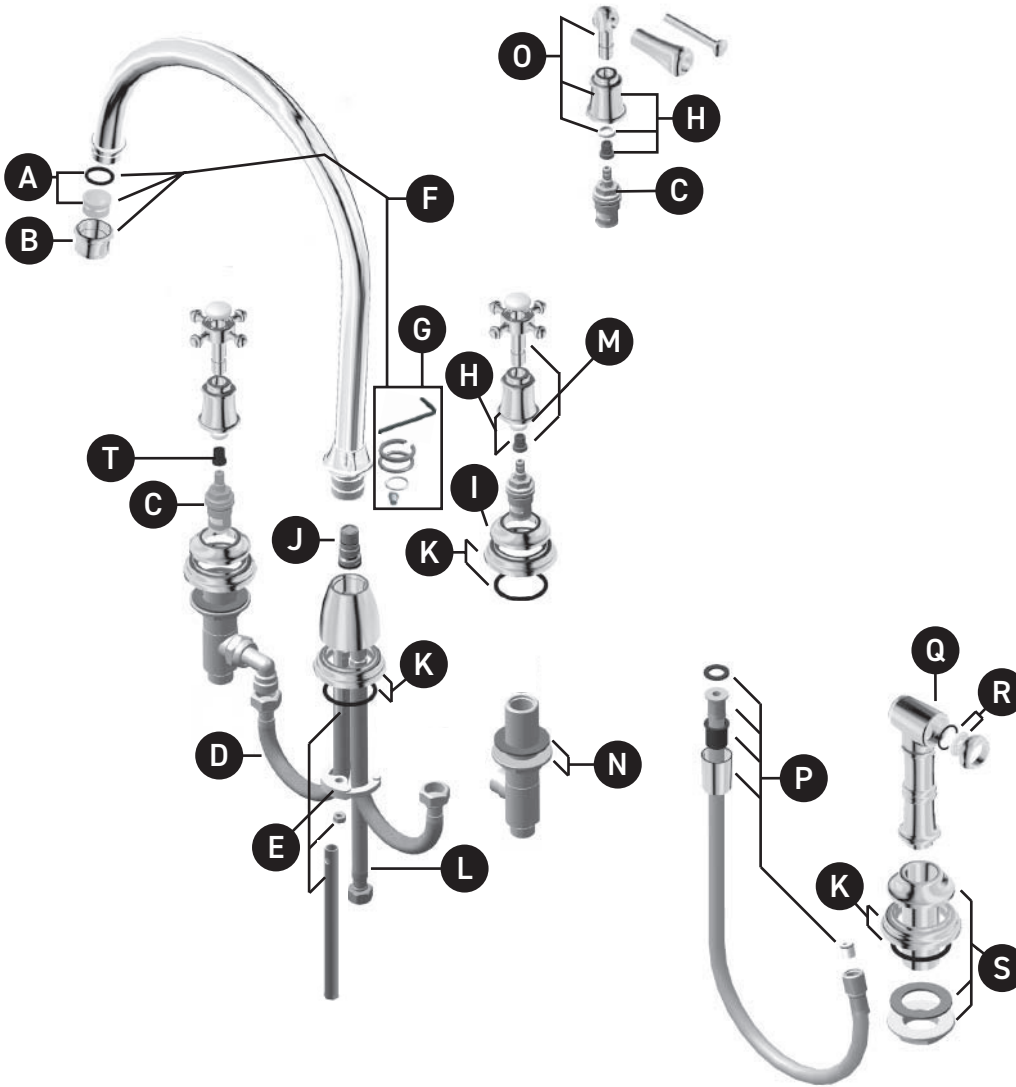

ORDER BY PART NUMBER

ILLUSTRATED PARTS

U.4735X U.4736L

Georgian Era 4-Hole C-Spout Kitchen
Faucet With Sidespray

ID	Kit Number	Finish
A	9.25552	N/A
B*	9.17793	See below
C	9.13195C	N/A
	9.13196H	N/A
D	9.28400	N/A
E	9.26400	N/A
F*	9.20763	See below
G	9.06401	N/A
H*	9.12795	See below
I*	9.18770	See below
J	9.13362	N/A
K*	9.18380	See below
L	9.28421	N/A
M*	9.01797C	See below
	9.01797H	See below
N	9.30701	N/A
O*	9.21370	See below
P*	9.28426	See below
Q*	9.27776	See below
R	9.19776	N/A
S*	9.18425	See below
T	9.15402	N/A

VEUILLEZ EFFECTUER VOTRE COMMANDE
PAR NO DE RÉFÉRENCE

ILLUSTRATIONS DES PIÈCES

U.4735X U.4736L

Robinet de cuisine à deux poignées avec
douchette latérale Georgian Era™

ID	Référence du kit	Finition
A	9.25552	N/A
B*	9.17793	Voir ci-dessous
C	9.13195C	N/A
	9.13196H	N/A
D	9.28400	N/A
E	9.26400	N/A
F*	9.20763	Voir ci-dessous
G	9.06401	N/A
H*	9.12795	Voir ci-dessous
I*	9.18770	Voir ci-dessous
J	9.13362	N/A
K*	9.18380	Voir ci-dessous
L	9.28421	N/A
M*	9.01797C	Voir ci-dessous
	9.01797H	Voir ci-dessous
N	9.30701	N/A
O*	9.21370	Voir ci-dessous
P*	9.28426	Voir ci-dessous
Q*	9.27776	Voir ci-dessous
R	9.19776	N/A
S*	9.18425	Voir ci-dessous
T	9.15402	N/A

PEDIR POR NÚMERO DE REFERENCIA

PIEZAS ILUSTRADAS

U.4735X U.4736L

Grifo de cocina con caño en C de 4 orificios Georgian Era con rociador lateral

ID	Referencia del kit	Acabado
A	9.25552	N/A
B*	9.17793	Ver más abajo
C	9.13195C	N/A
	9.13196H	N/A
D	9.28400	N/A
E	9.26400	N/A
F*	9.20763	Ver más abajo
G	9.06401	N/A
H*	9.12795	Ver más abajo
I*	9.18770	Ver más abajo
J	9.13362	N/A
K*	9.18380	Ver más abajo
L	9.28421	N/A
M*	9.01797C	Ver más abajo
	9.01797H	Ver más abajo
N	9.30701	N/A
O*	9.21370	Ver más abajo
P*	9.28426	Ver más abajo
Q*	9.27776	Ver más abajo
R	9.19776	N/A
S*	9.18425	Ver más abajo
T	9.15402	N/A