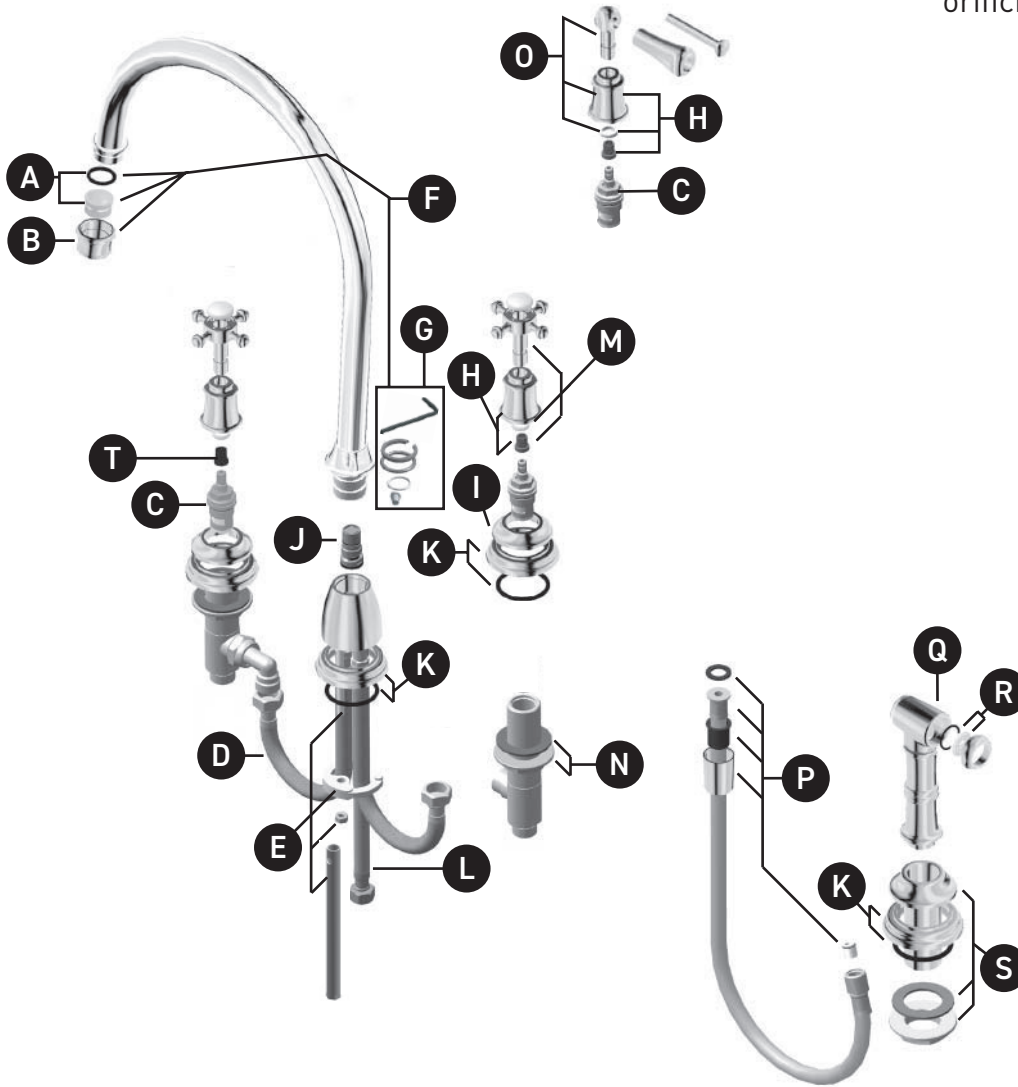

ORDER BY PART NUMBER

ILLUSTRATED PARTS

U.4735X U.4736L

Georgian Era 4-Hole C-Spout Kitchen
Faucet With Sidespray

ID	Kit Number	Finish
A	9.25552	N/A
B*	9.17793	See below
C	9.13195C	N/A
	9.13196H	N/A
D	9.28400	N/A
E	9.26400	N/A
F*	9.20763	See below
G	9.06401	N/A
H*	9.12795	See below
I*	9.18770	See below
J	9.13362	N/A
K*	9.18380	See below
L	9.28421	N/A
M*	9.01797C	See below
	9.01797H	See below
N	9.30701	N/A
O*	9.21370	See below
P*	9.28426	See below
Q*	9.27776	See below
R	9.19776	N/A
S*	9.18425	See below
T	9.15402	N/A

VEUILLEZ EFFECTUER VOTRE COMMANDE
PAR NO DE RÉFÉRENCE

ILLUSTRATIONS DES PIÈCES

U.4735X U.4736L

Robinet de cuisine à deux poignées avec
douchette latérale Georgian Era™

ID	Référence du kit	Finition
A	9.25552	N/A
B*	9.17793	Voir ci-dessous
C	9.13195C	N/A
	9.13196H	N/A
D	9.28400	N/A
E	9.26400	N/A
F*	9.20763	Voir ci-dessous
G	9.06401	N/A
H*	9.12795	Voir ci-dessous
I*	9.18770	Voir ci-dessous
J	9.13362	N/A
K*	9.18380	Voir ci-dessous
L	9.28421	N/A
M*	9.01797C	Voir ci-dessous
	9.01797H	Voir ci-dessous
N	9.30701	N/A
O*	9.21370	Voir ci-dessous
P*	9.28426	Voir ci-dessous
Q*	9.27776	Voir ci-dessous
R	9.19776	N/A
S*	9.18425	Voir ci-dessous
T	9.15402	N/A

PEDIR POR NÚMERO DE REFERENCIA

PIEZAS ILUSTRADAS

U.4735X U.4736L

Grifo de cocina con caño en C de 4 orificios Georgian Era con rociador lateral

ID	Referencia del kit	Acabado
A	9.25552	N/A
B*	9.17793	Ver más abajo
C	9.13195C	N/A
	9.13196H	N/A
D	9.28400	N/A
E	9.26400	N/A
F*	9.20763	Ver más abajo
G	9.06401	N/A
H*	9.12795	Ver más abajo
I*	9.18770	Ver más abajo
J	9.13362	N/A
K*	9.18380	Ver más abajo
L	9.28421	N/A
M*	9.01797C	Ver más abajo
	9.01797H	Ver más abajo
N	9.30701	N/A
O*	9.21370	Ver más abajo
P*	9.28426	Ver más abajo
Q*	9.27776	Ver más abajo
R	9.19776	N/A
S*	9.18425	Ver más abajo
T	9.15402	N/A