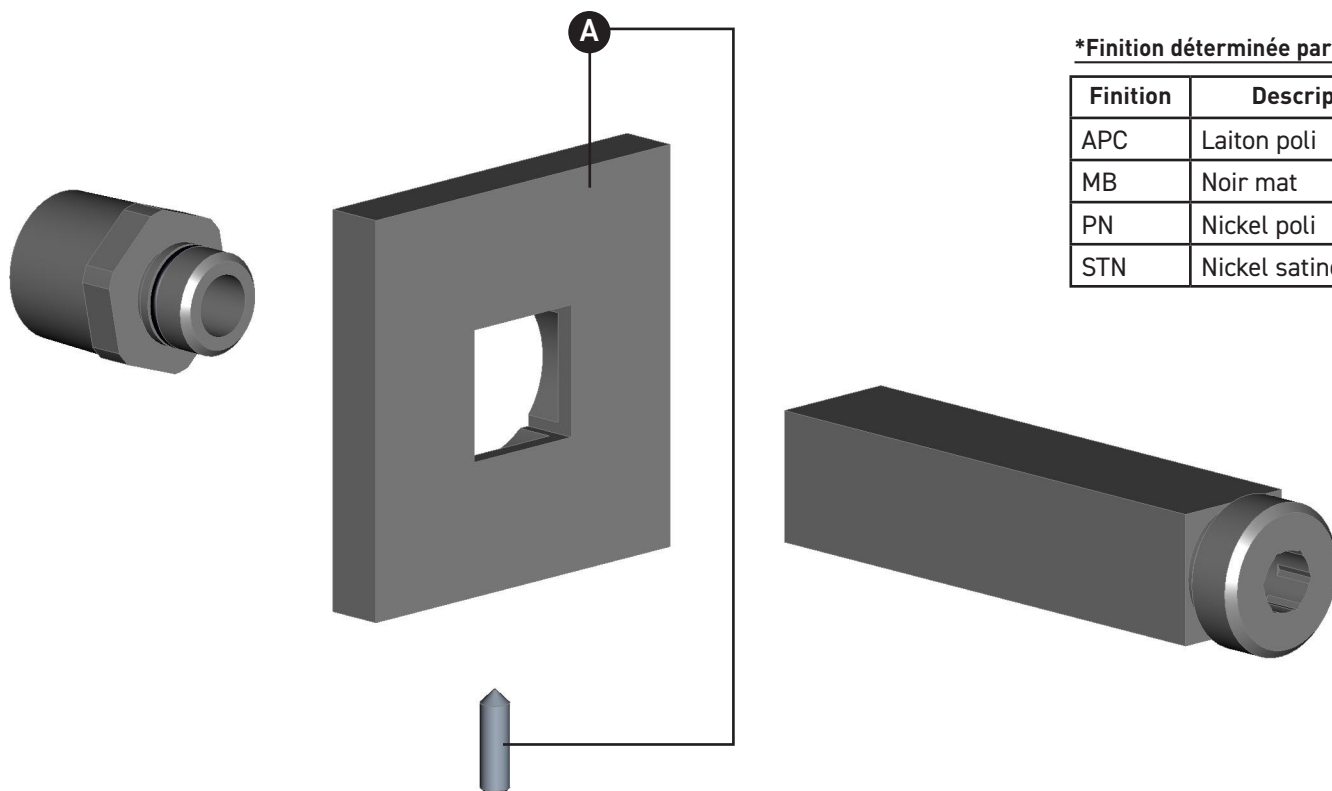

**VEUILLEZ EFFECTUER VOTRE COMMANDE
PAR NO DE RÉFÉRENCE**

ILLUSTRATIONS DES PIÈCES

1510/3

Bras de douche à montage au plafond de 3 po
avec écusson carré

ID	Référence du kit	Finition
A	WROS0018*	Voir ci-dessous

*Finition déterminée par le Suffixe

Finition	Description
APC	Laiton poli
MB	Noir mat
PN	Nickel poli
STN	Nickel satiné

Pour la garantie ou des informations supplémentaires, contactez:

U.S.A.
houseofrohl.com/support
1-800-777-9762

QUÉBEC / MARITIMES / OUEST CANADIEN
houseofrohl.ca/support
1-866-473-8442

ONTARIO
houseofrohl.ca/support
1-800-287-5354

Riobel

PERRIN & ROWE
LONDON

victoria ⊕ albert

ROHL