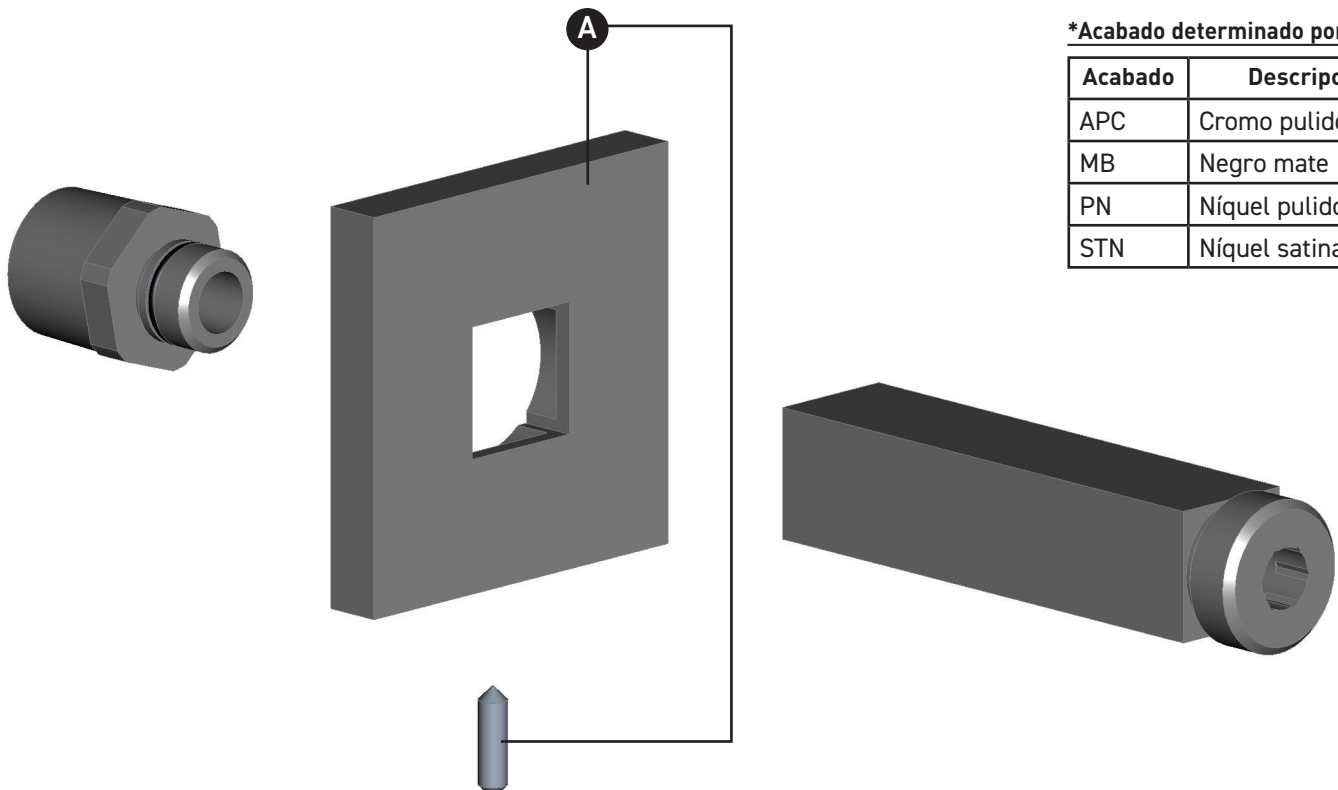

PEDIR POR NÚMERO DE REFERENCIA

PIEZAS ILUSTRADAS

1510/3

Brazo de ducha de montaje en techo de 3" con placa cuadrada

ID	Referencia del kit	Acabado
A	WROS0018*	Ver más abajo

*Acabado determinado por el sufijo

Acabado	Descripción
APC	Cromo pulido
MB	Negro mate
PN	Níquel pulido
STN	Níquel satinado

Para garantía o información adicional, comuníquese con:

U.S.A.
houseofrohl.com/support
1-800-777-9762

QUEBEC / MARITIMOS / CANADA OCCIDENTAL
houseofrohl.ca/support
1-866-473-8442

ONTARIO
houseofrohl.ca/support
1-800-287-5354

Riobel

PERRIN & ROWE
LONDON

victoria ⊕ albert®

ROHL