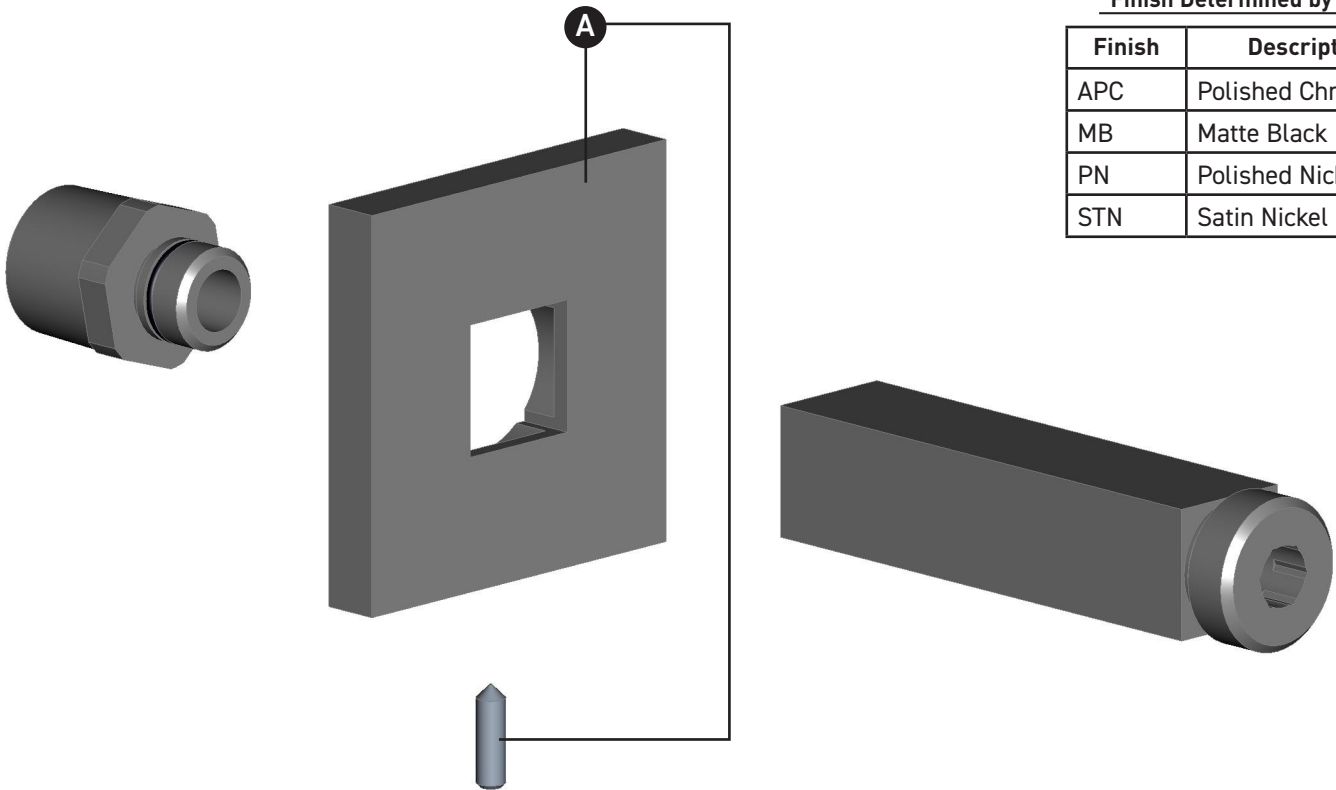

ORDER BY PART NUMBER

ILLUSTRATED PARTS

1510/3

3" Ceiling Mount Shower Arm With Square Escutcheon

ID	Kit Number	Finish
A	WROS0018*	See below

***Finish Determined by Suffix**

Finish	Description
APC	Polished Chrome
MB	Matte Black
PN	Polished Nickel
STN	Satin Nickel

Riobel

PERRIN & ROWE
LONDON

victoria ⊕ albert®

ROHL

**VEUILLEZ EFFECTUER VOTRE COMMANDE
PAR NO DE RÉFÉRENCE**

ILLUSTRATIONS DES PIÈCES

1510/3

Bras de douche à montage au plafond de 3 po
avec écusson carré

ROHL

PEDIR POR NÚMERO DE REFERENCIA

PIEZAS ILUSTRADAS

1510/3

Brazo de ducha de montaje en techo de 3" con placa cuadrada

ID	Referencia del kit	Acabado
A	WROS0018*	Ver más abajo

***Acabado determinado por el sufijo**