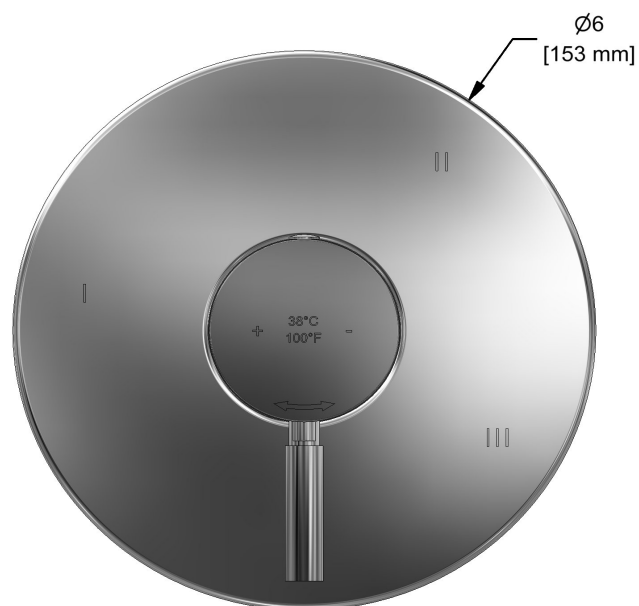

Les dimensions, les modèles et les finis présentés peuvent différer.

Garantie

Le produit **Riobel Inc.** que vous venez d'acquérir est couvert par une garantie À VIE limitée contre tout vice de fabrication sur les pièces et les finis chrome, PVS et noirs et toutes les pièces actives à partir de la date d'achat. Les autres finis, notamment les plastiques, sont garantis un an. Tous les composants électriques et électroniques sont couverts par une garantie limitée de 5 ans.

Service à la clientèle

Ontario, Ouest Canadien : 888-287-5354 Québec, Maritimes, États-Unis : 866-473-8442