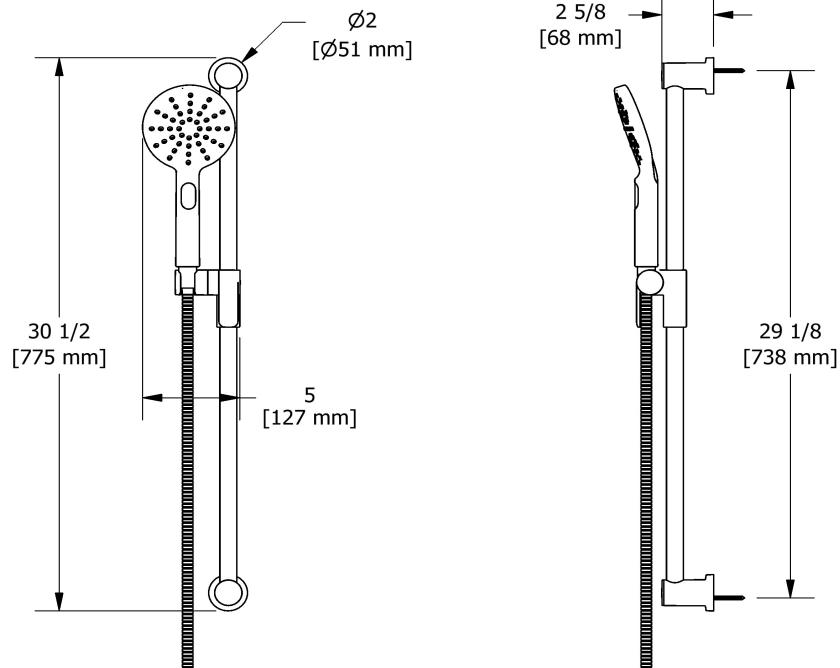

### Descriptions

- Barre Ø22 mm (7/8")
- Curseur Easy-Glide à gauche
- 4364, Douchette 2 jets
- Anticalcaire
- Boyau flexible 150 cm (59") double agrafe, écrou tournant avec 2 clapets anti-retour

Les dimensions, les modèles et les finis présentés peuvent différer.