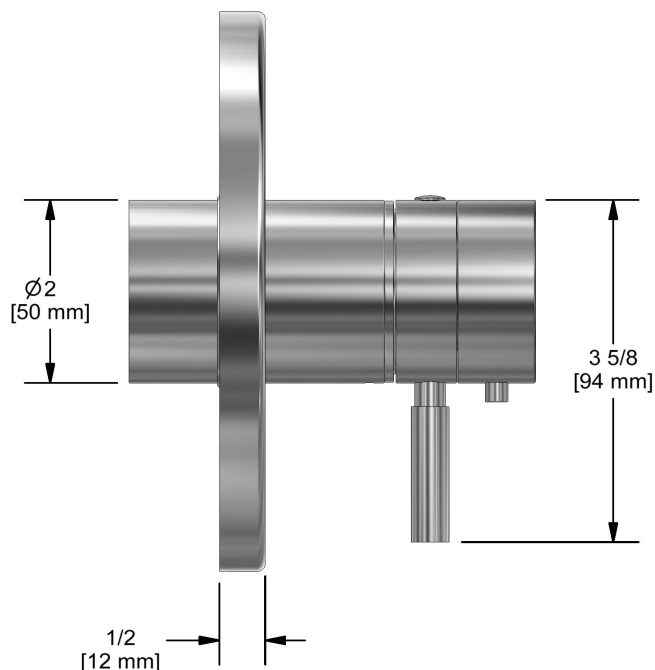

Les dimensions, les modèles et les finis présentés peuvent différer.

Garantie

Le produit **Riobel Inc.** que vous venez d'acquérir est couvert par une garantie À VIE limitée contre tout vice de fabrication sur les pièces et les finis chrome, PVS et noirs et toutes les pièces actives à partir de la date d'achat. Les autres finis, notamment les plastiques, sont garantis un an. Tous les composants électriques et électroniques sont couverts par une garantie limitée de 5 ans.

Service à la clientèle

Ontario, Ouest Canadien : 888-287-5354 Québec, Maritimes, États-Unis : 866-473-8442